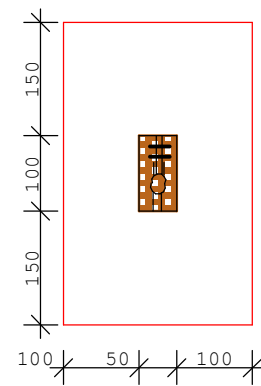

ZESTAW URWIS

HUŚTAWKA "PIOTREK 2"

KARUZELA

HUŚTAWKA WAGOWA

— granica bezpieczeństwa

SPRĘŻYNOWIEC

PIASKOWNICA

ZESTAW WSPINACZKOWY

Plac zabaw dla dzieci
Strefy bezpieczeństwa urządzeń
skal 1 : 100
Przyrzecze Gładzkie działka nr 108
Inwestor: Gmina Wiejska Brzeżno 78-316 Brzeżno
Projektant: mgr inż. arch.H. Ryll A/PB/8300/
techn. budowl. J. Koniec UAN/N/7210/763/88
lipiec 2012