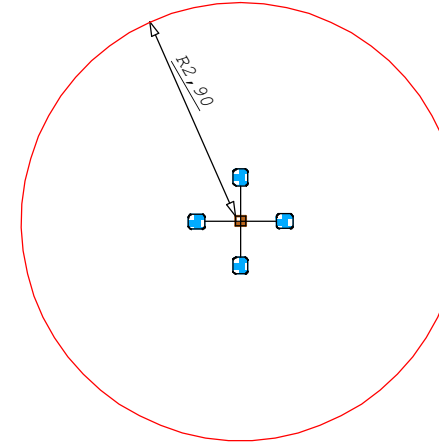

ZESTAW URWIS

HUŚTAWKA "PIOTREK 2"

KARUZELA

HUŚTAWKA WAGOWA

— granica bezpieczeństwa

SPRĘŻYNOWIEC

PIASKOWNICA

ZESTAW WSPINACZKOWY

Plac zabaw dla dzieci
Strefy bezpieczeństwa urządzeń
skal 1 : 100
Przyrzecze Gładzkie działka nr 108
Inwestor: Gmina Wiejska Brzeżno 78-316 Brzeżno
Projektant: mgr inż. arch.H. Ryll A/PB/8300/
techn. budowl. J. Koniec UAN/N/7210/763/88
lipiec 2012