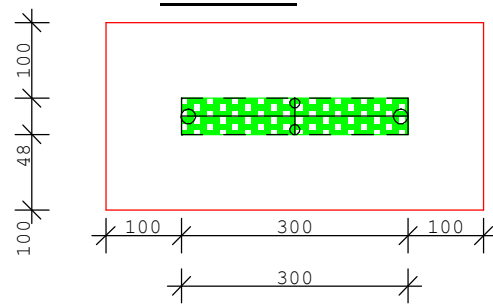

ZESTAW URWIS

HUŚTAWKA "PIOTREK 2"

KARUZELA

HUŚTAWKA WAGOWA

— granica bezpieczeństwa

SPRĘŻYNOWIEC

PIASKOWNICA

ZESTAW WSPINACZKOWY

Plac zabaw dla dzieci
Strefy bezpieczeństwa urządzeń
skal 1 : 100
Przyrzecze Gładzkie działka nr 108
Inwestor: Gmina Wiejska Brzeżno 78-316 Brzeżno
Projektant: mgr inż. arch.H. Ryll A/PB/8300/
techn. budowl. J. Koniec UAN/N/7210/763/88
lipiec 2012