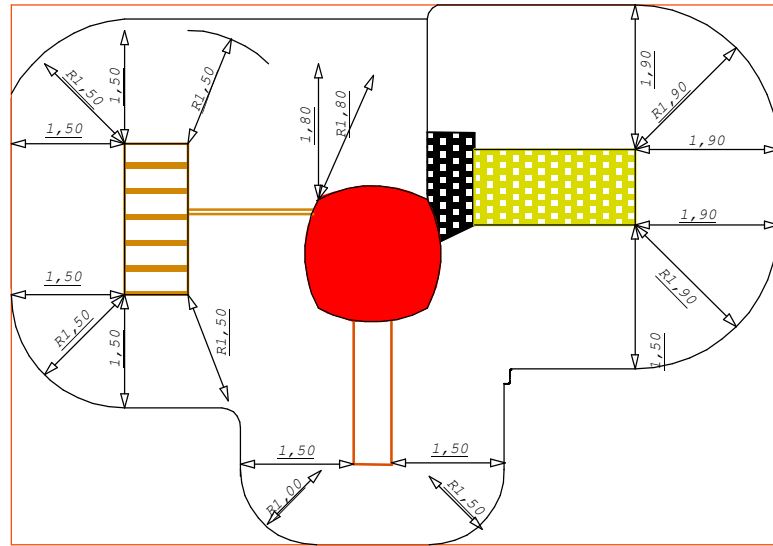

ZESTAW URWIS

HUŚTAWKA "PIOTREK 2"

KARUZELA

HUŚTAWKA WAGOWA

— granica bezpieczeństwa

SPRĘŻYNOWIEC

PIASKOWNICA

ZESTAW WSPINACZKOWY

Plac zabaw dla dzieci
Strefy bezpieczeństwa urządzeń
skal 1 : 100
Przyrzecze Gładzkie działka nr 108
Inwestor: Gmina Wiejska Brzeżno 78-316 Brzeżno
Projektant: mgr inż. arch.H. Ryll A/PB/8300/
techn. budowl. J. Koniec UAN/N/7210/763/88
lipiec 2012