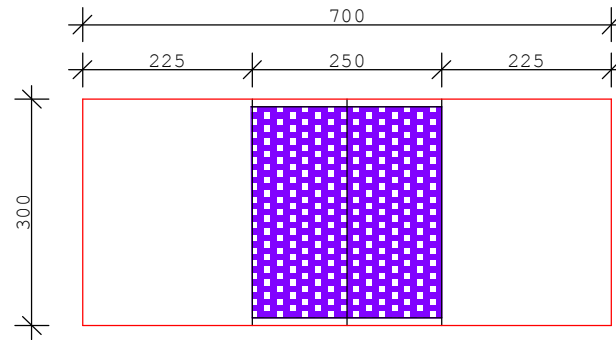

HUŚTAWKA "PIOTREK 2"