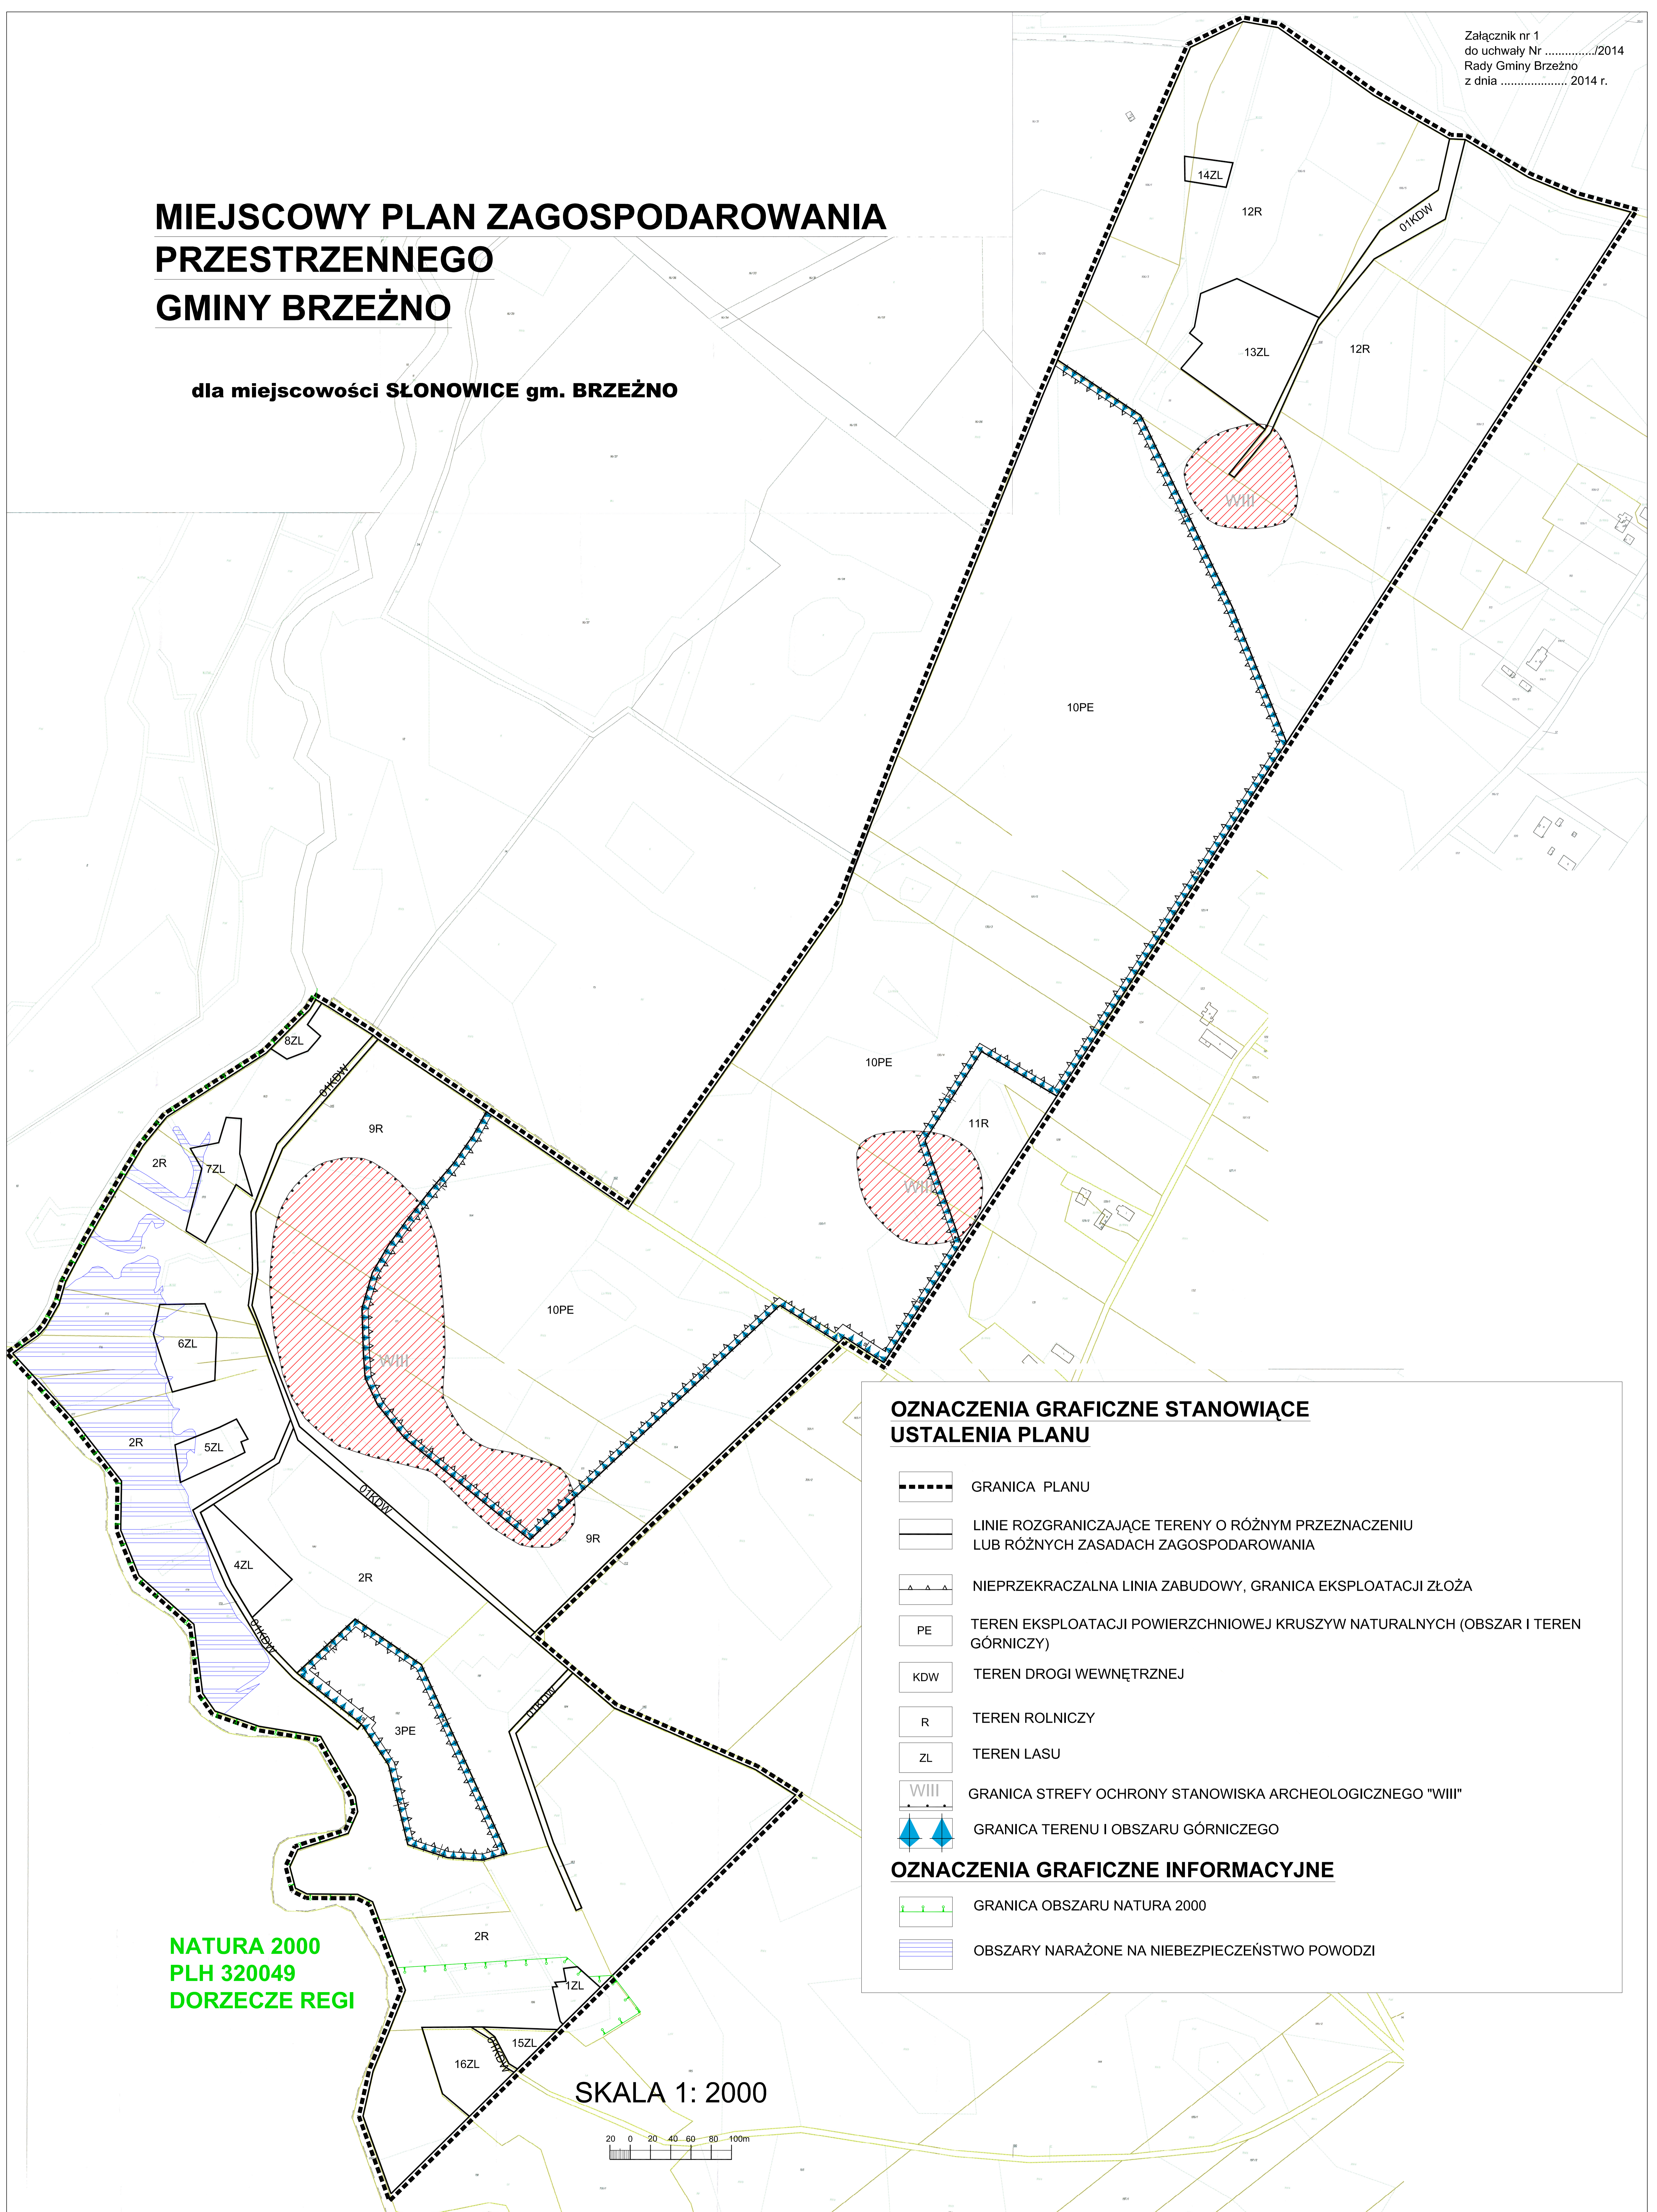

MIEJSCOWY PLAN ZAGOSPODAROWANIA PRZESTRZENNEGO GMINY BRZEŹNO

dla miejscowości SŁONOWICE gm. BRZEŹNO

**NATURA 2000
PLH 320049
DORZECZE REGI**

SKALA 1: 2000

OZNACZENIA GRAFICZNE STANOWIĄCE USTALENIA PLANU

- GRANICA PLANU
- LINIE ROZGRANICZAJĄCE TERENY O RÓŻNYM PRZEZNACZENIU
LUB RÓŻNYCH ZASADACH ZAGOSPODAROWANIA
- NIEPRZEKRACZALNA LINIA ZABUDOWY, GRANICA EKSPLOATACJI ZŁOŻA
- TEREN EKSPLOATACJI POWIERZCHNIOWEJ KRUSZYW NATURALNYCH (OBSZAR I TEREN
GÓRNICZY)
- TEREN DROGI WEWNĘTRZNEJ
- TEREN ROLNICZY
- TEREN LASU
- GRANICA STREFY OCHRONY STANOWISKA ARCHEOLOGICZNEGO "VIII"
- GRANICA TERENU I OBSZARU GÓRNICZEGO

OZNACZENIA GRAFICZNE INFORMACYJNE

- GRANICA OBSZARU NATURA 2000
- OBSZARY NARAŻONE NA NIEBEZPIECZEŃSTWO POWODZI