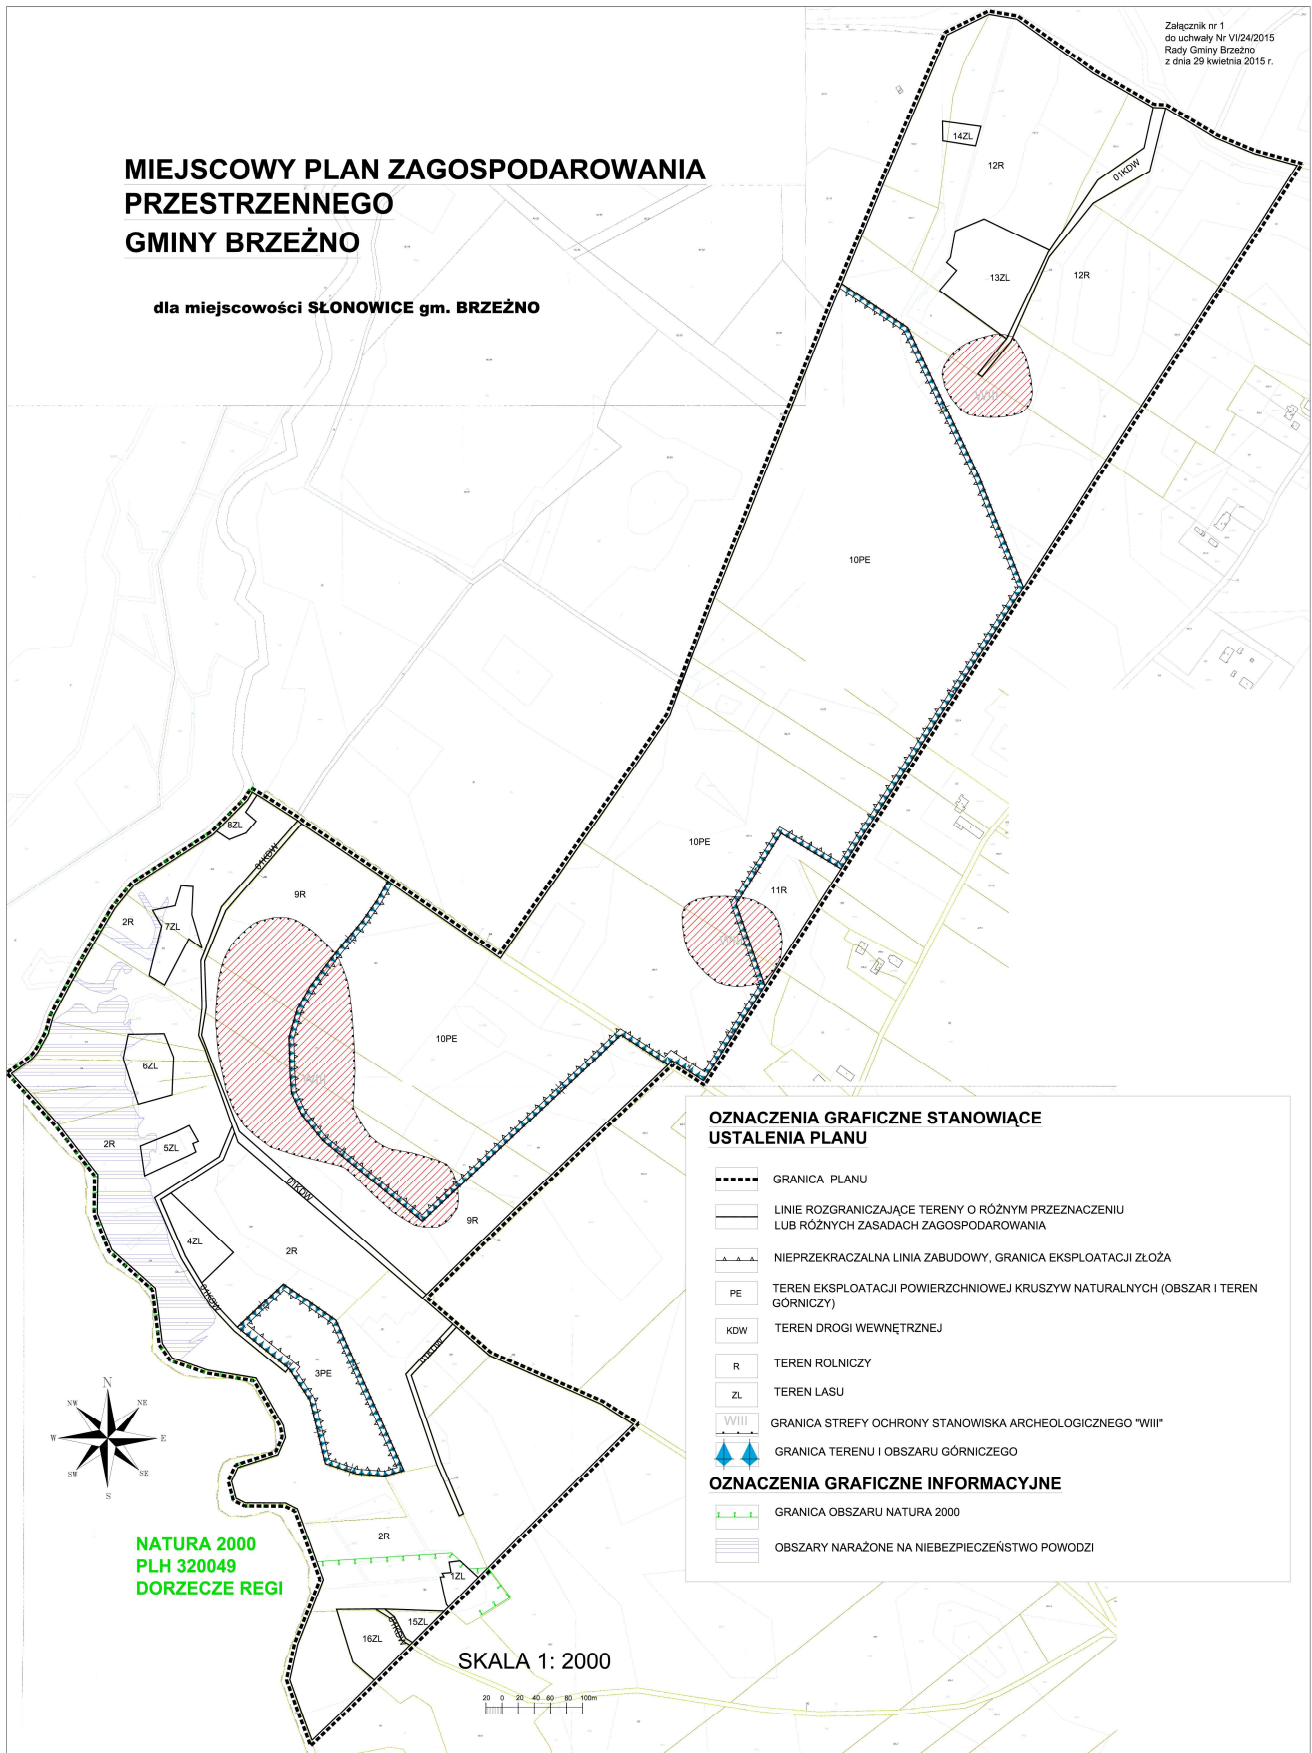

MIEJSCOWY PLAN ZAGOSPODAROWANIA PRZESTRZENNEGO GMINY BRZEŹNO

dla miejscowości SŁONOWICE gm. BRZEŹNO

OZNACZENIA GRAFICZNE STANOWIĄCE USTALENIA PLANU

- GRANICA PLANU
- LINIE ROZGRANICZAJĄCE TERENY O RÓŻNYM PRZEZNACZENIU
LUB RÓŻNYCH ZASADACH ZAGOSPODAROWANIA
- NIEPRZEKRACZALNA LINIA ZABUDOWY, GRANICA EKSPLOATACJI ZŁOŻA
- PE TEREN EKSPLOATACJI POWIERZCHNIOWEJ KRUSZYW NATURALNYCH (OBSZAR I TEREN
GÓRNICZY)
- KDW TEREN DROGI WEWNĘTRZNEJ
- R TEREN ROLNICZY
- ZL TEREN LASU
- WIII GRANICA STREFY OCHRONY STANOWISKA ARCHEOLOGICZNEGO "WIII"
- GRANICA TERENU I OBSZARU GÓRNICZEGO

OZNACZENIA GRAFICZNE INFORMACYJNE

- GRANICA OBSZARU NATURA 2000
- OBSZARY NARAŻONE NA NIEBEZPIECZEŃSTWO POWODZI

NATURA 2000
PLH 320049
DORZECZE REGI

SKALA 1: 2000