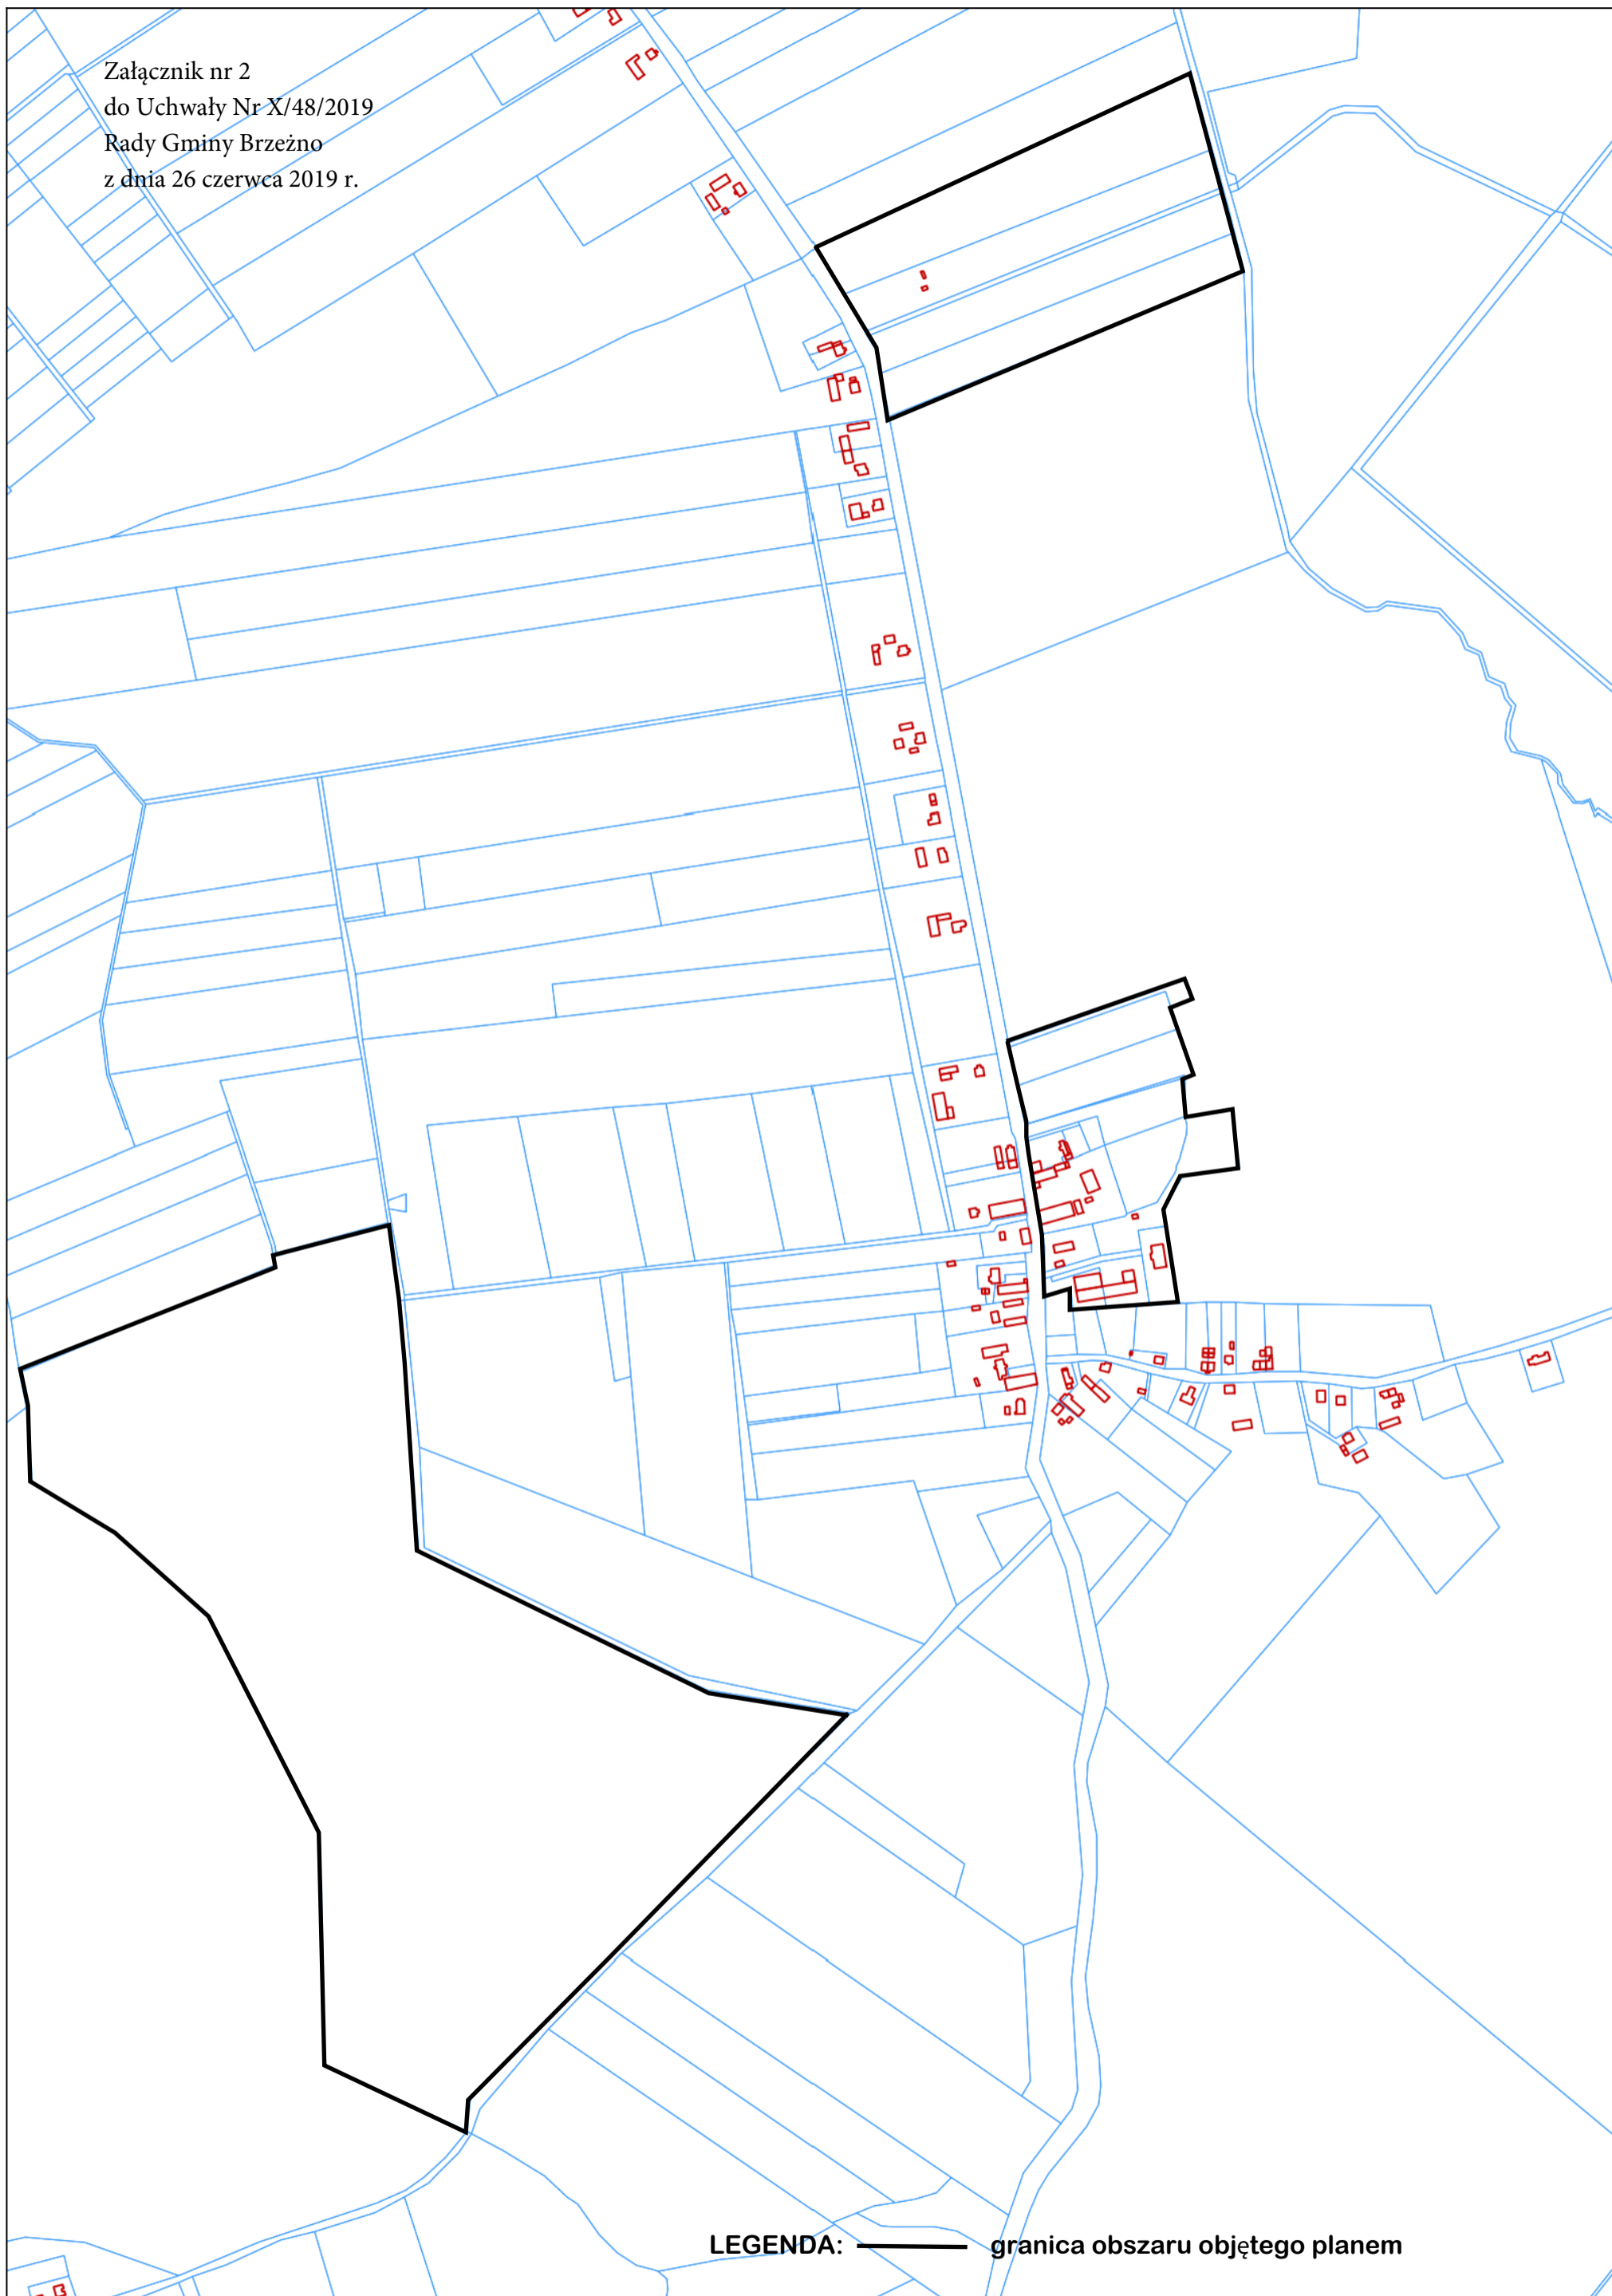

Załącznik nr 2
do Uchwały Nr X/48/2019
Rady Gminy Brzeźno
z dnia 26 czerwca 2019 r.

LEGENDA: — granica obszaru objętego planem