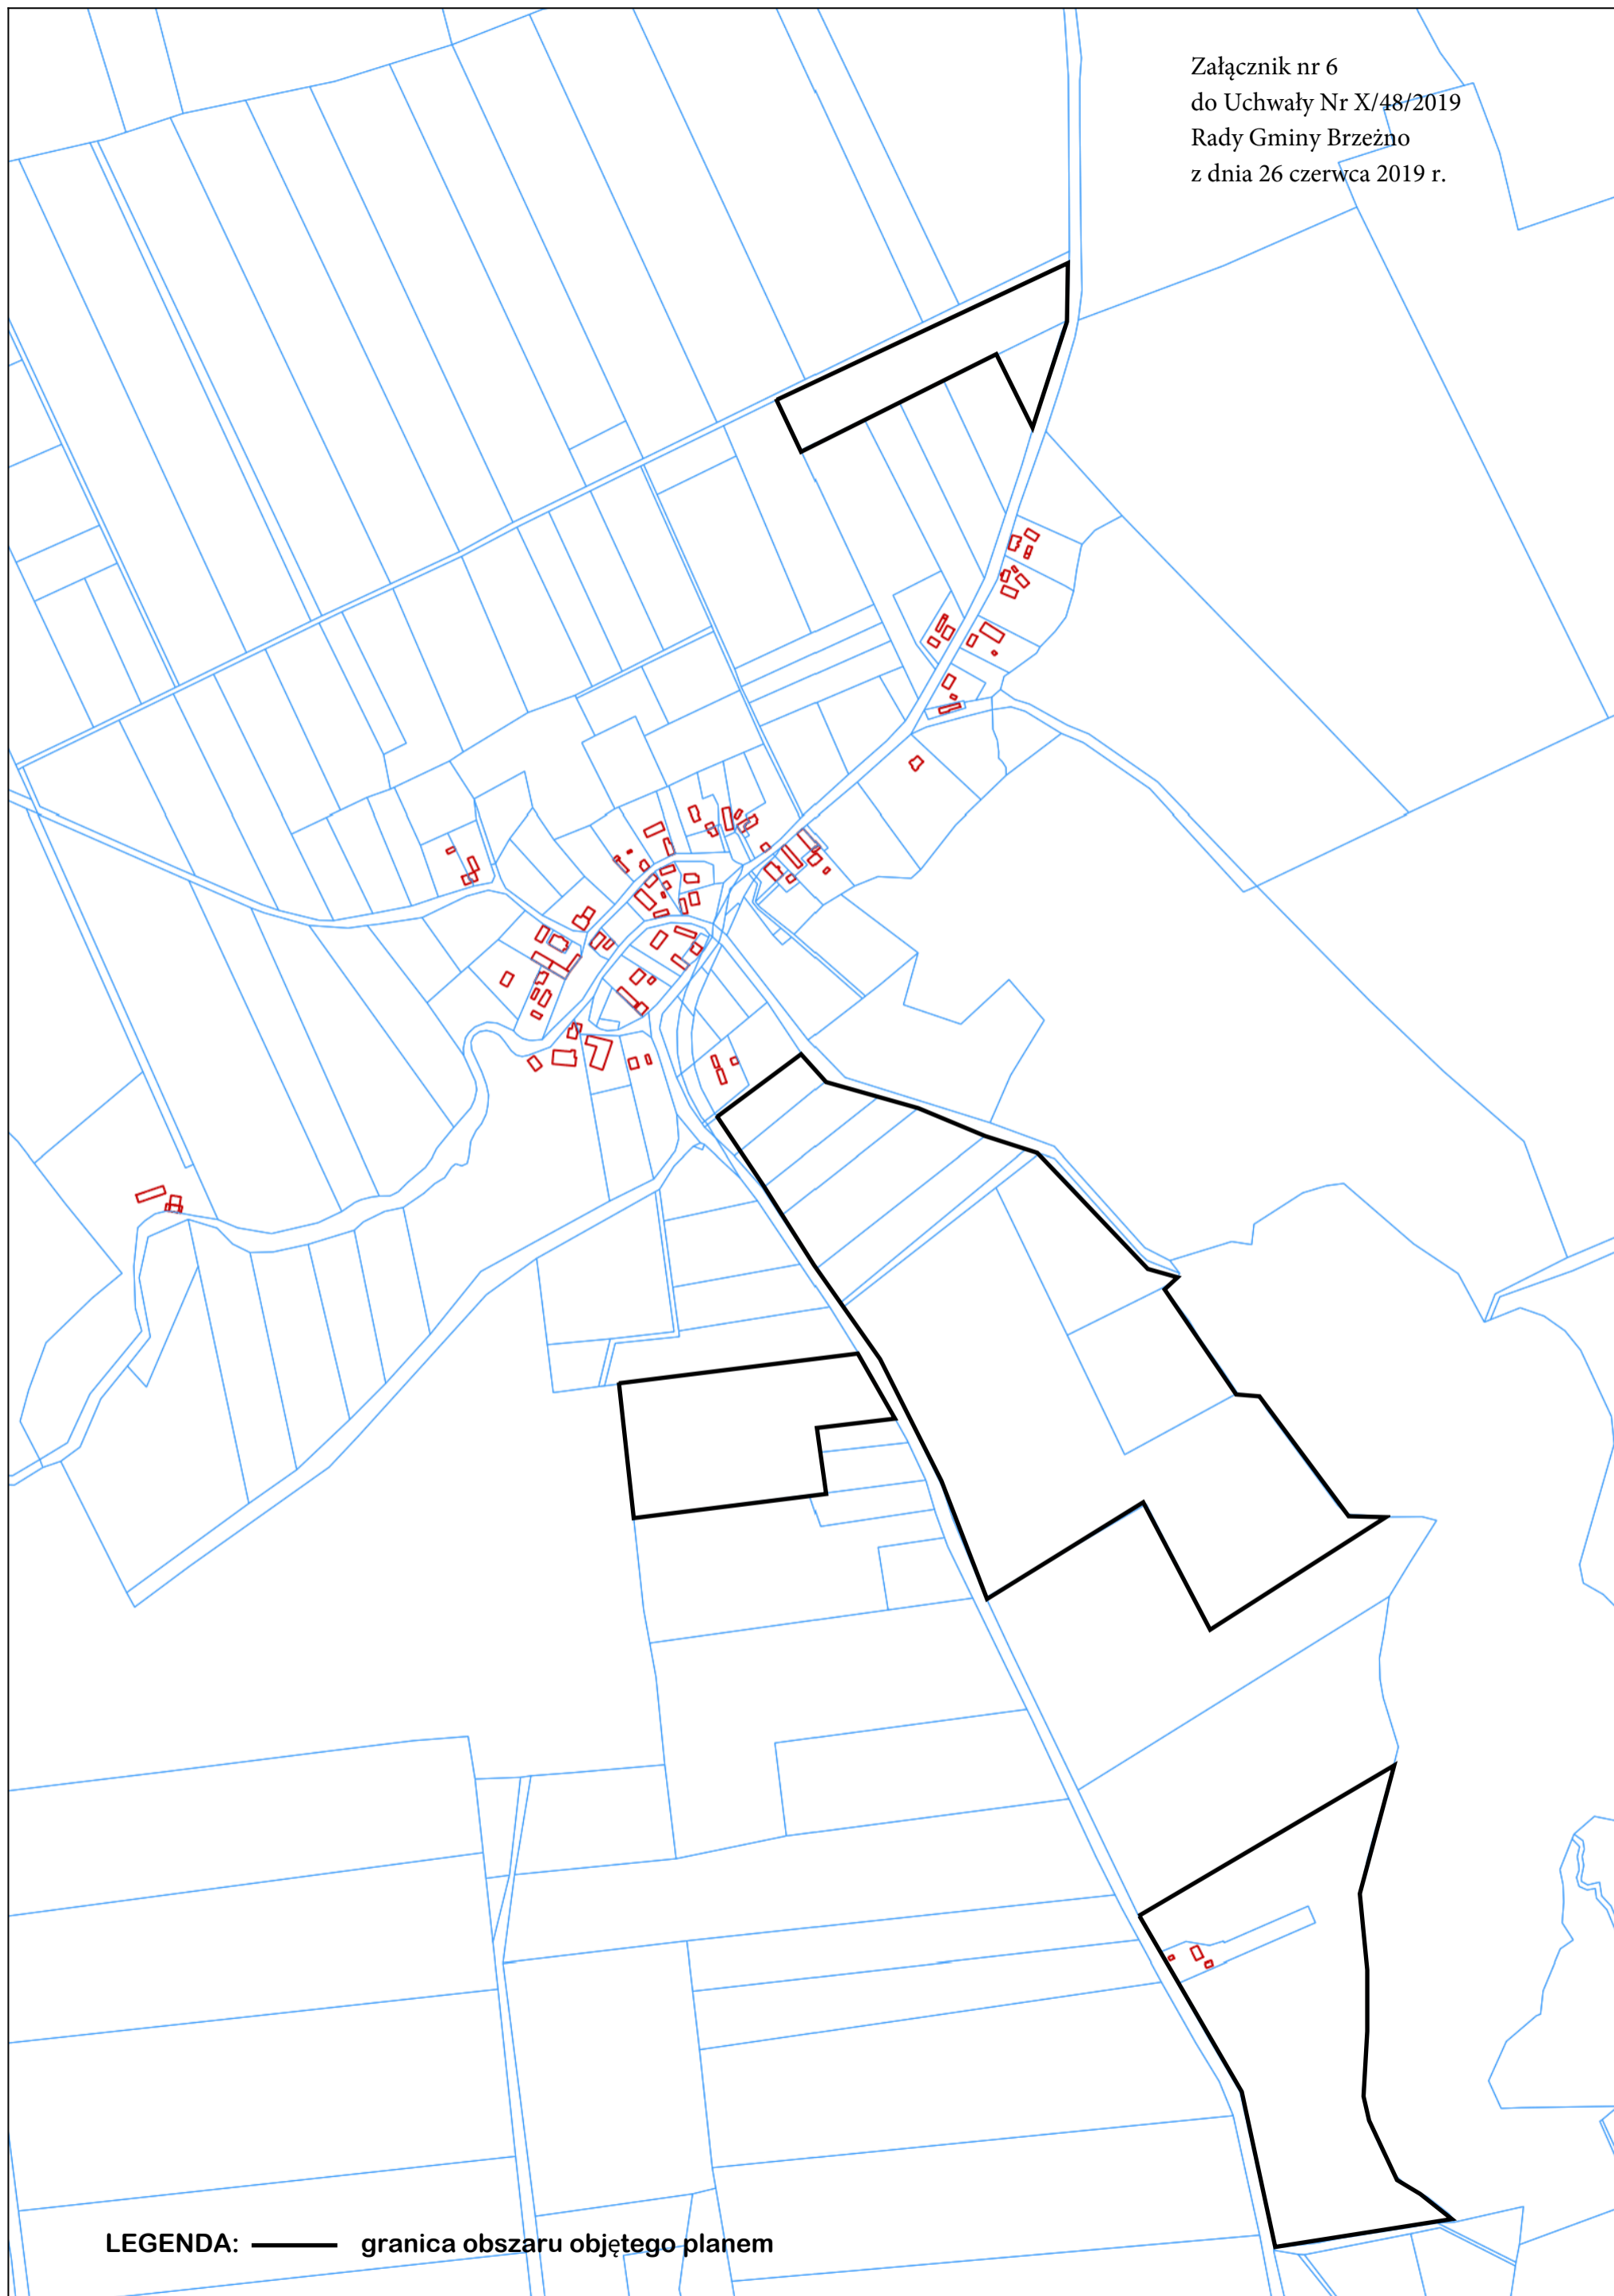

Załącznik nr 6  
do Uchwały Nr X/48/2019  
Rady Gminy Brzeźno  
z dnia 26 czerwca 2019 r.

LEGENDA: — granica obszaru objętego planem