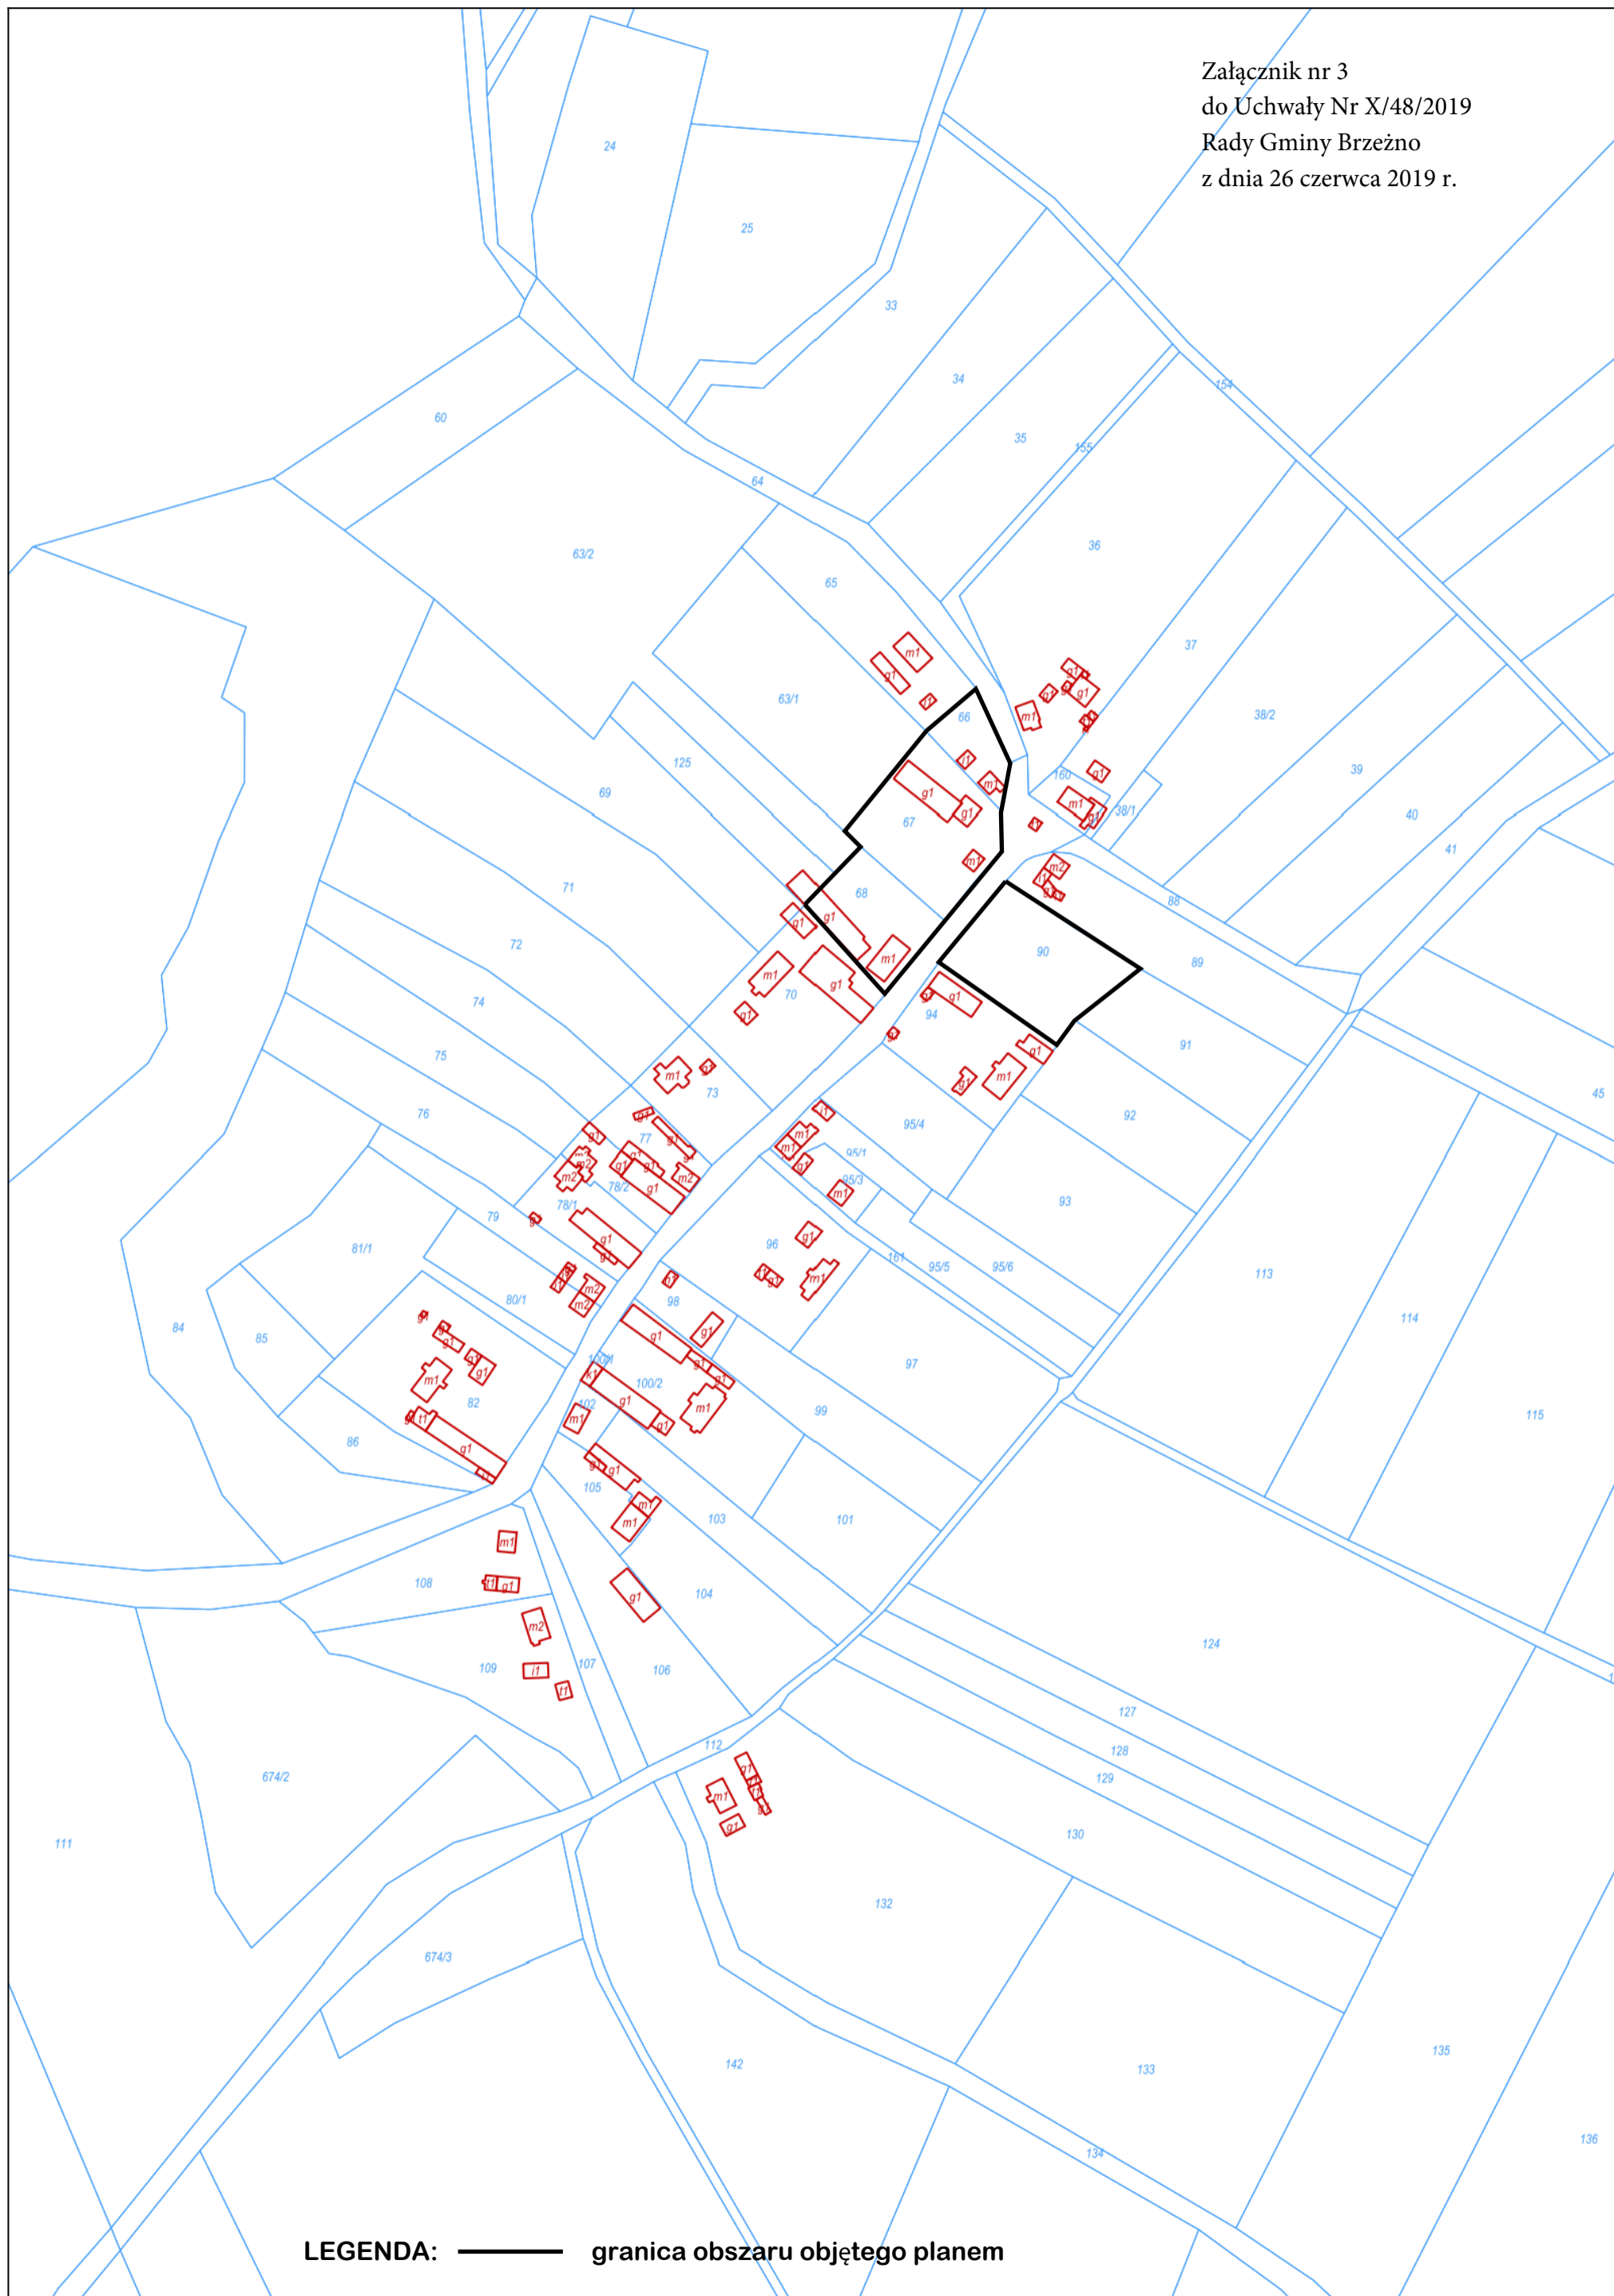

Załącznik nr 3  
do Uchwały Nr X/48/2019  
Rady Gminy Brzeźno  
z dnia 26 czerwca 2019 r.

**LEGENDA:** — granica obszaru objętego planem