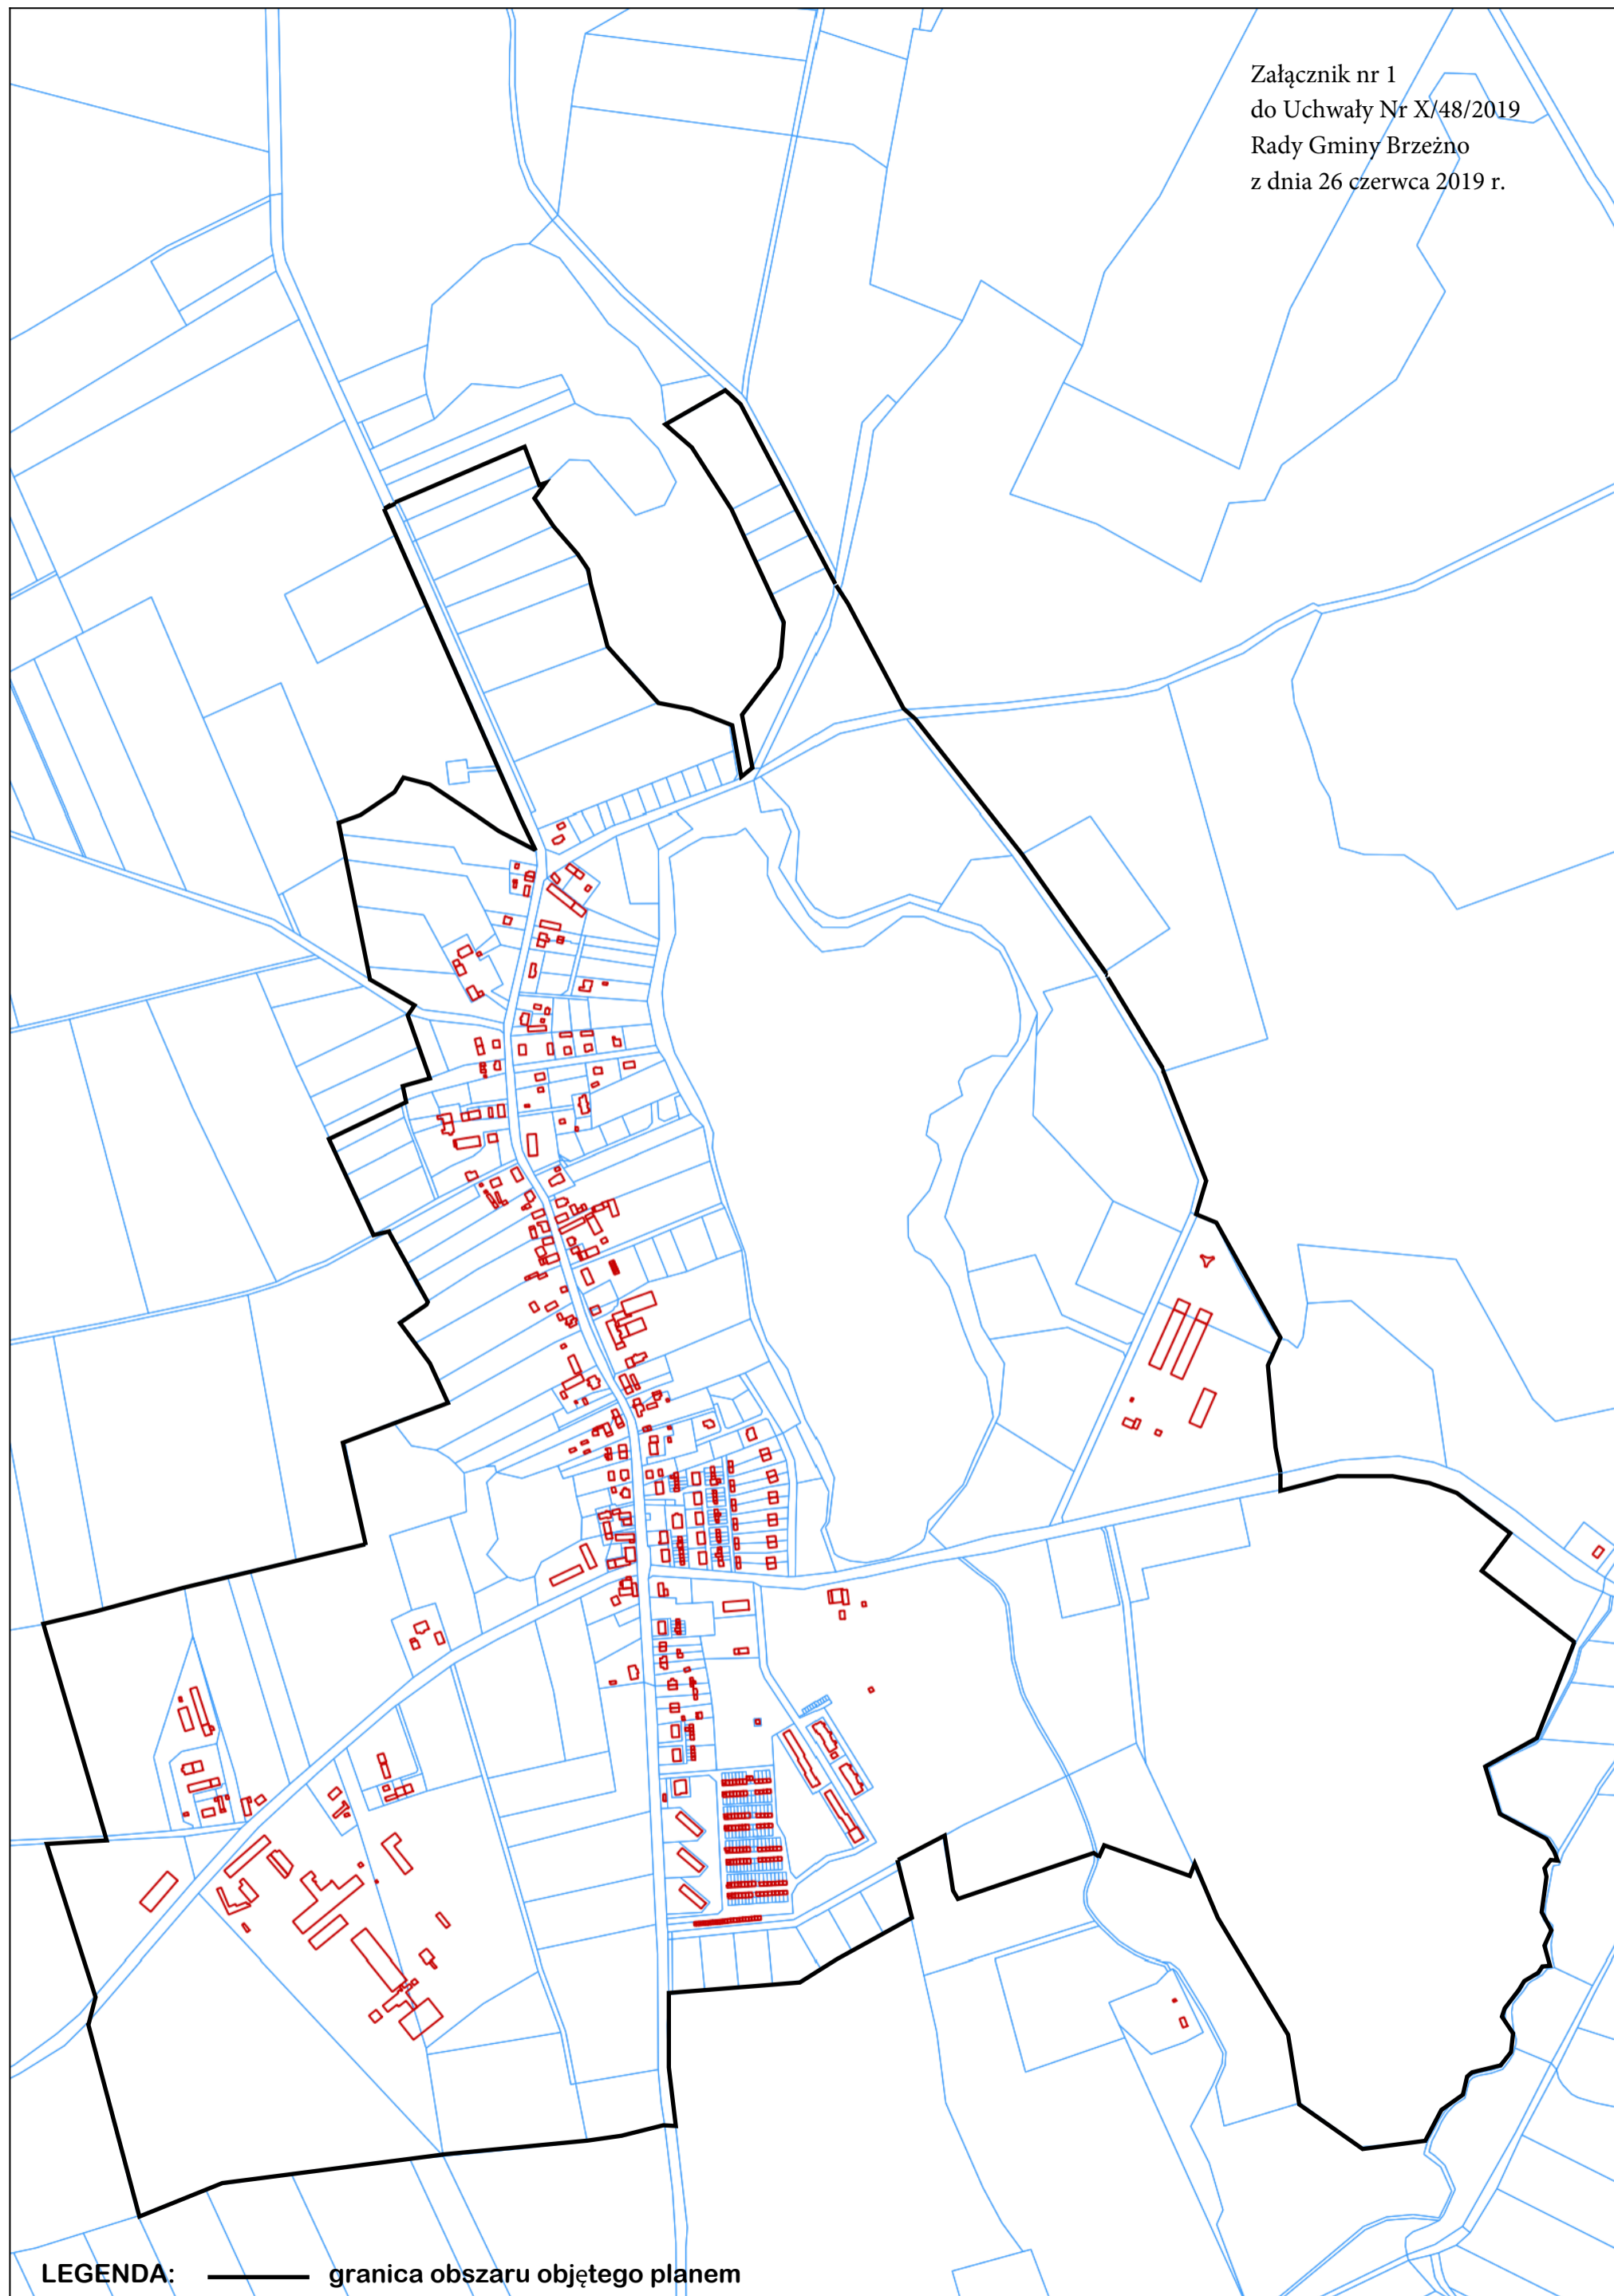

Załącznik nr 1
do Uchwały Nr X/48/2019
Rady Gminy Brzeźno
z dnia 26 czerwca 2019 r.

LEGENDA: — granica obszaru objętego planem