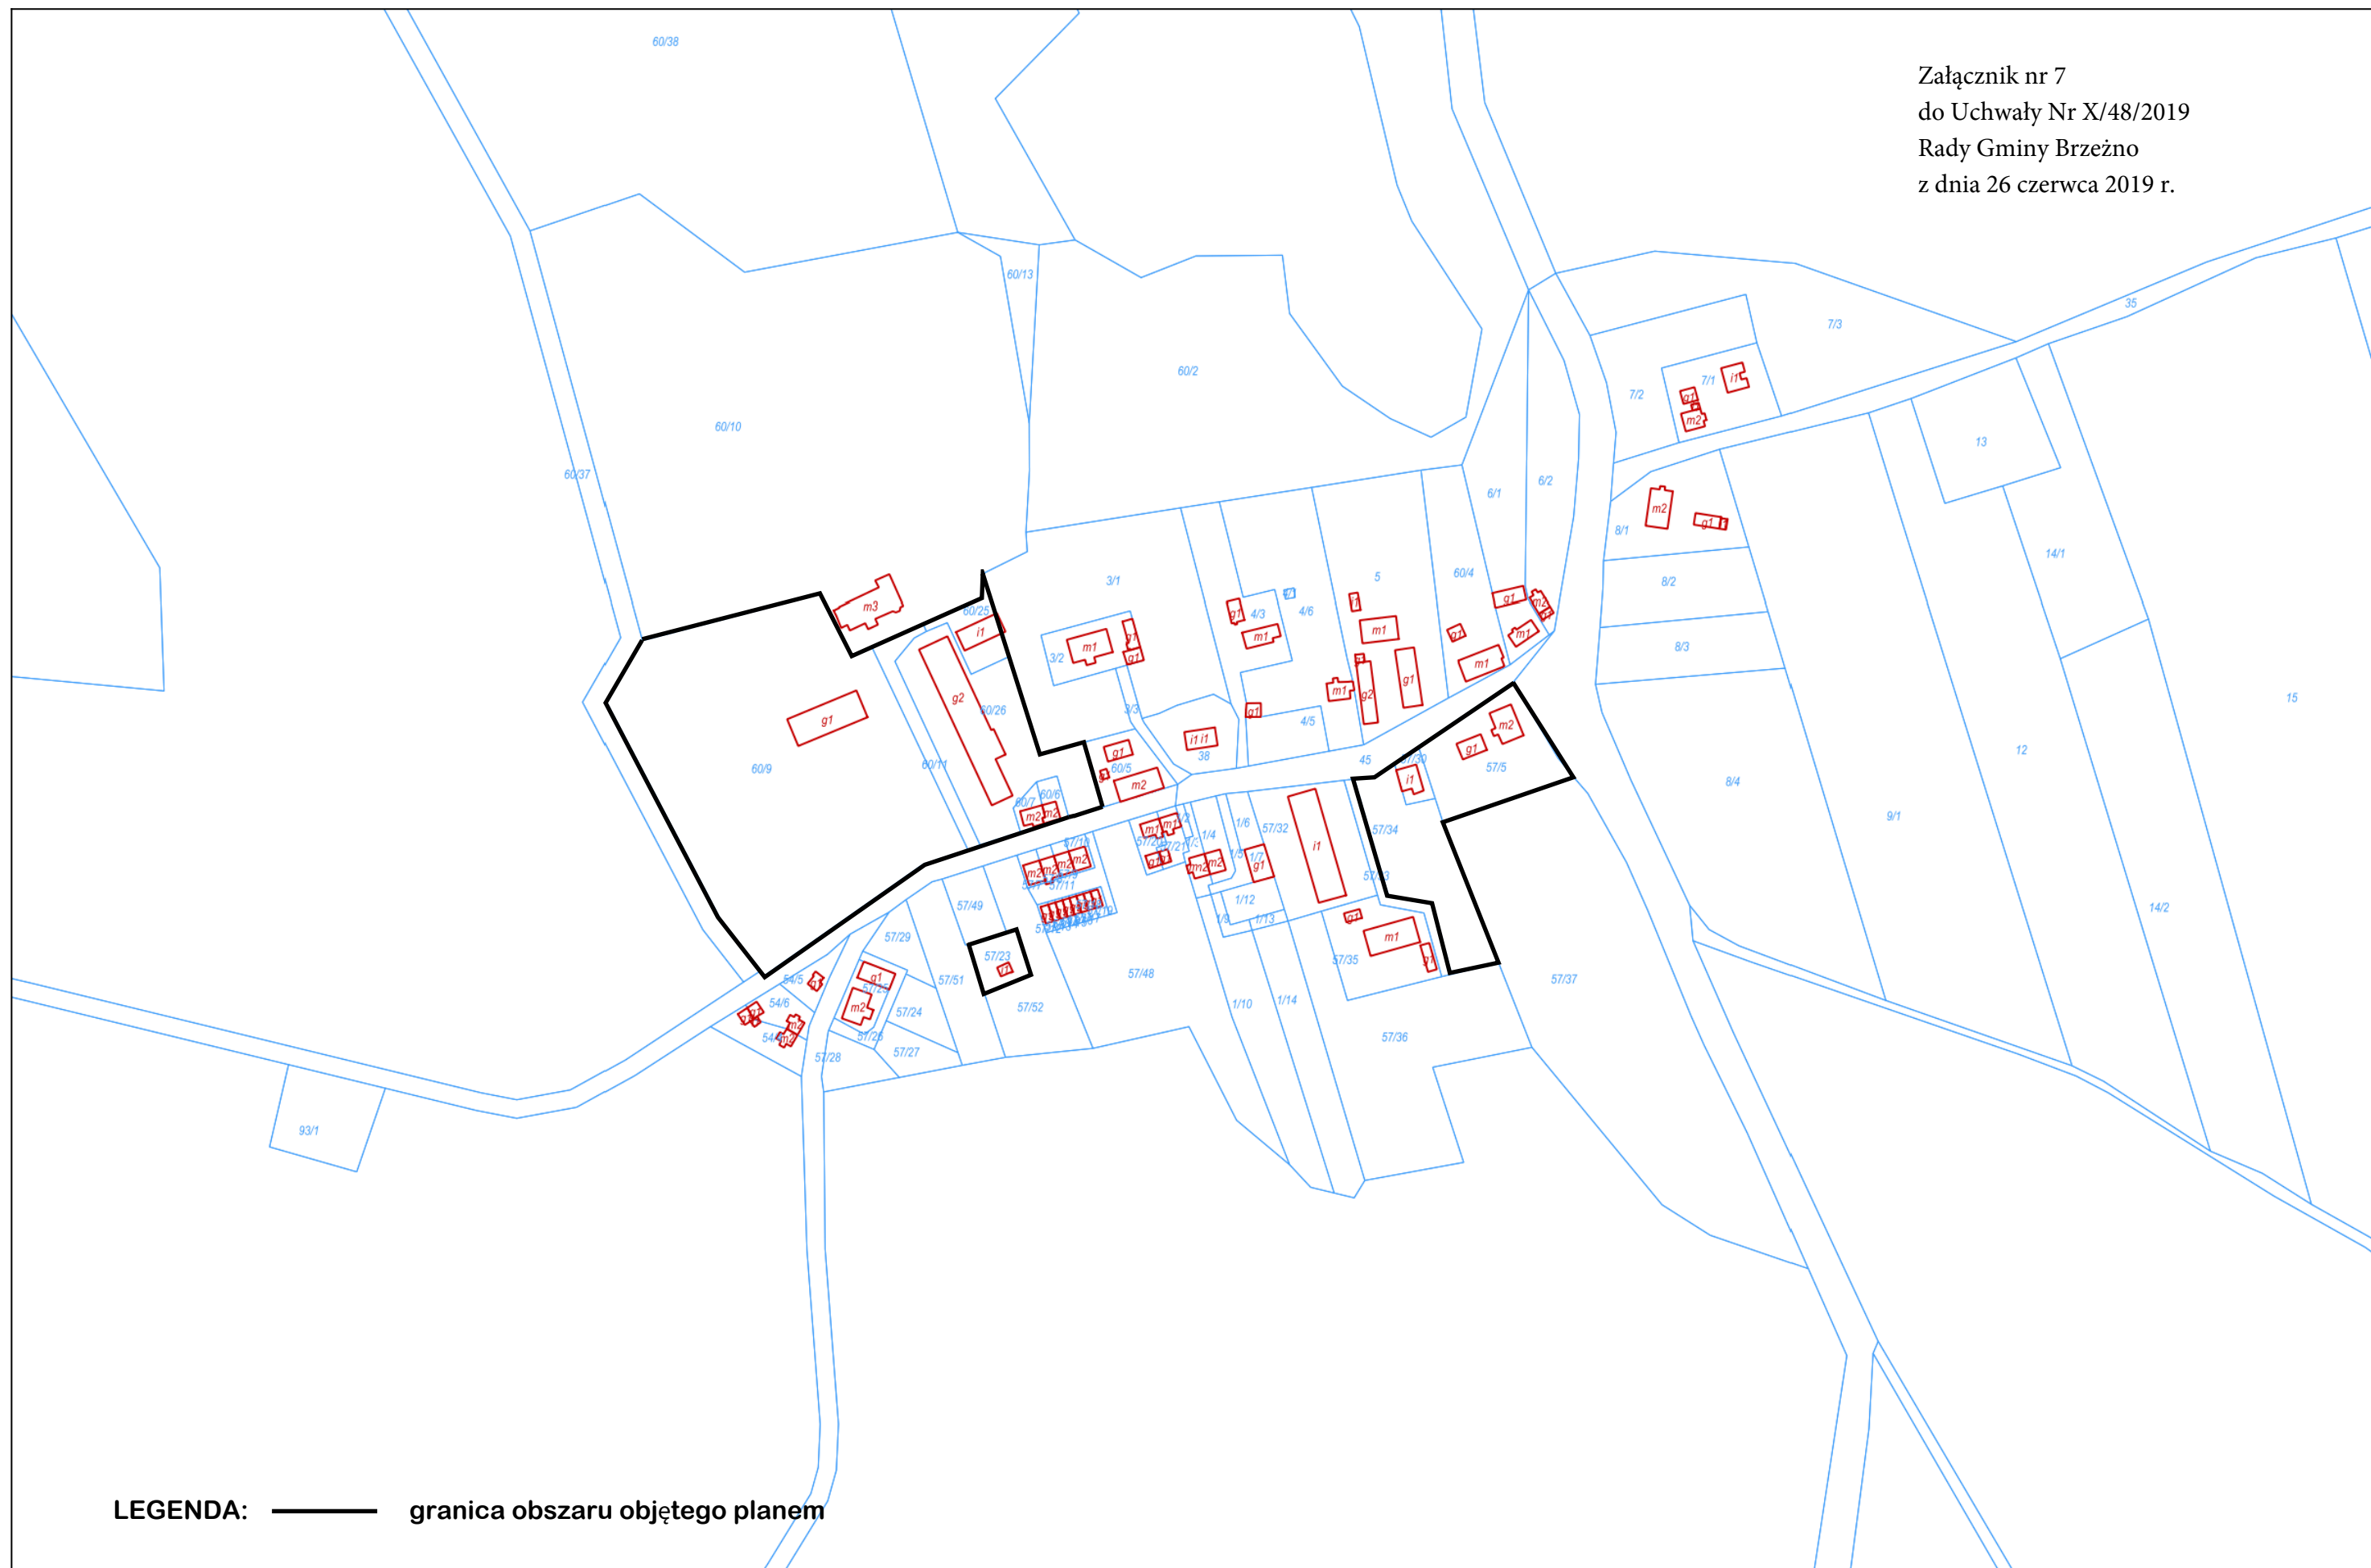

Załącznik nr 7
do Uchwały Nr X/48/2019
Rady Gminy Brzeźno
z dnia 26 czerwca 2019 r.

LEGENDA: — granica obszaru objętego planem