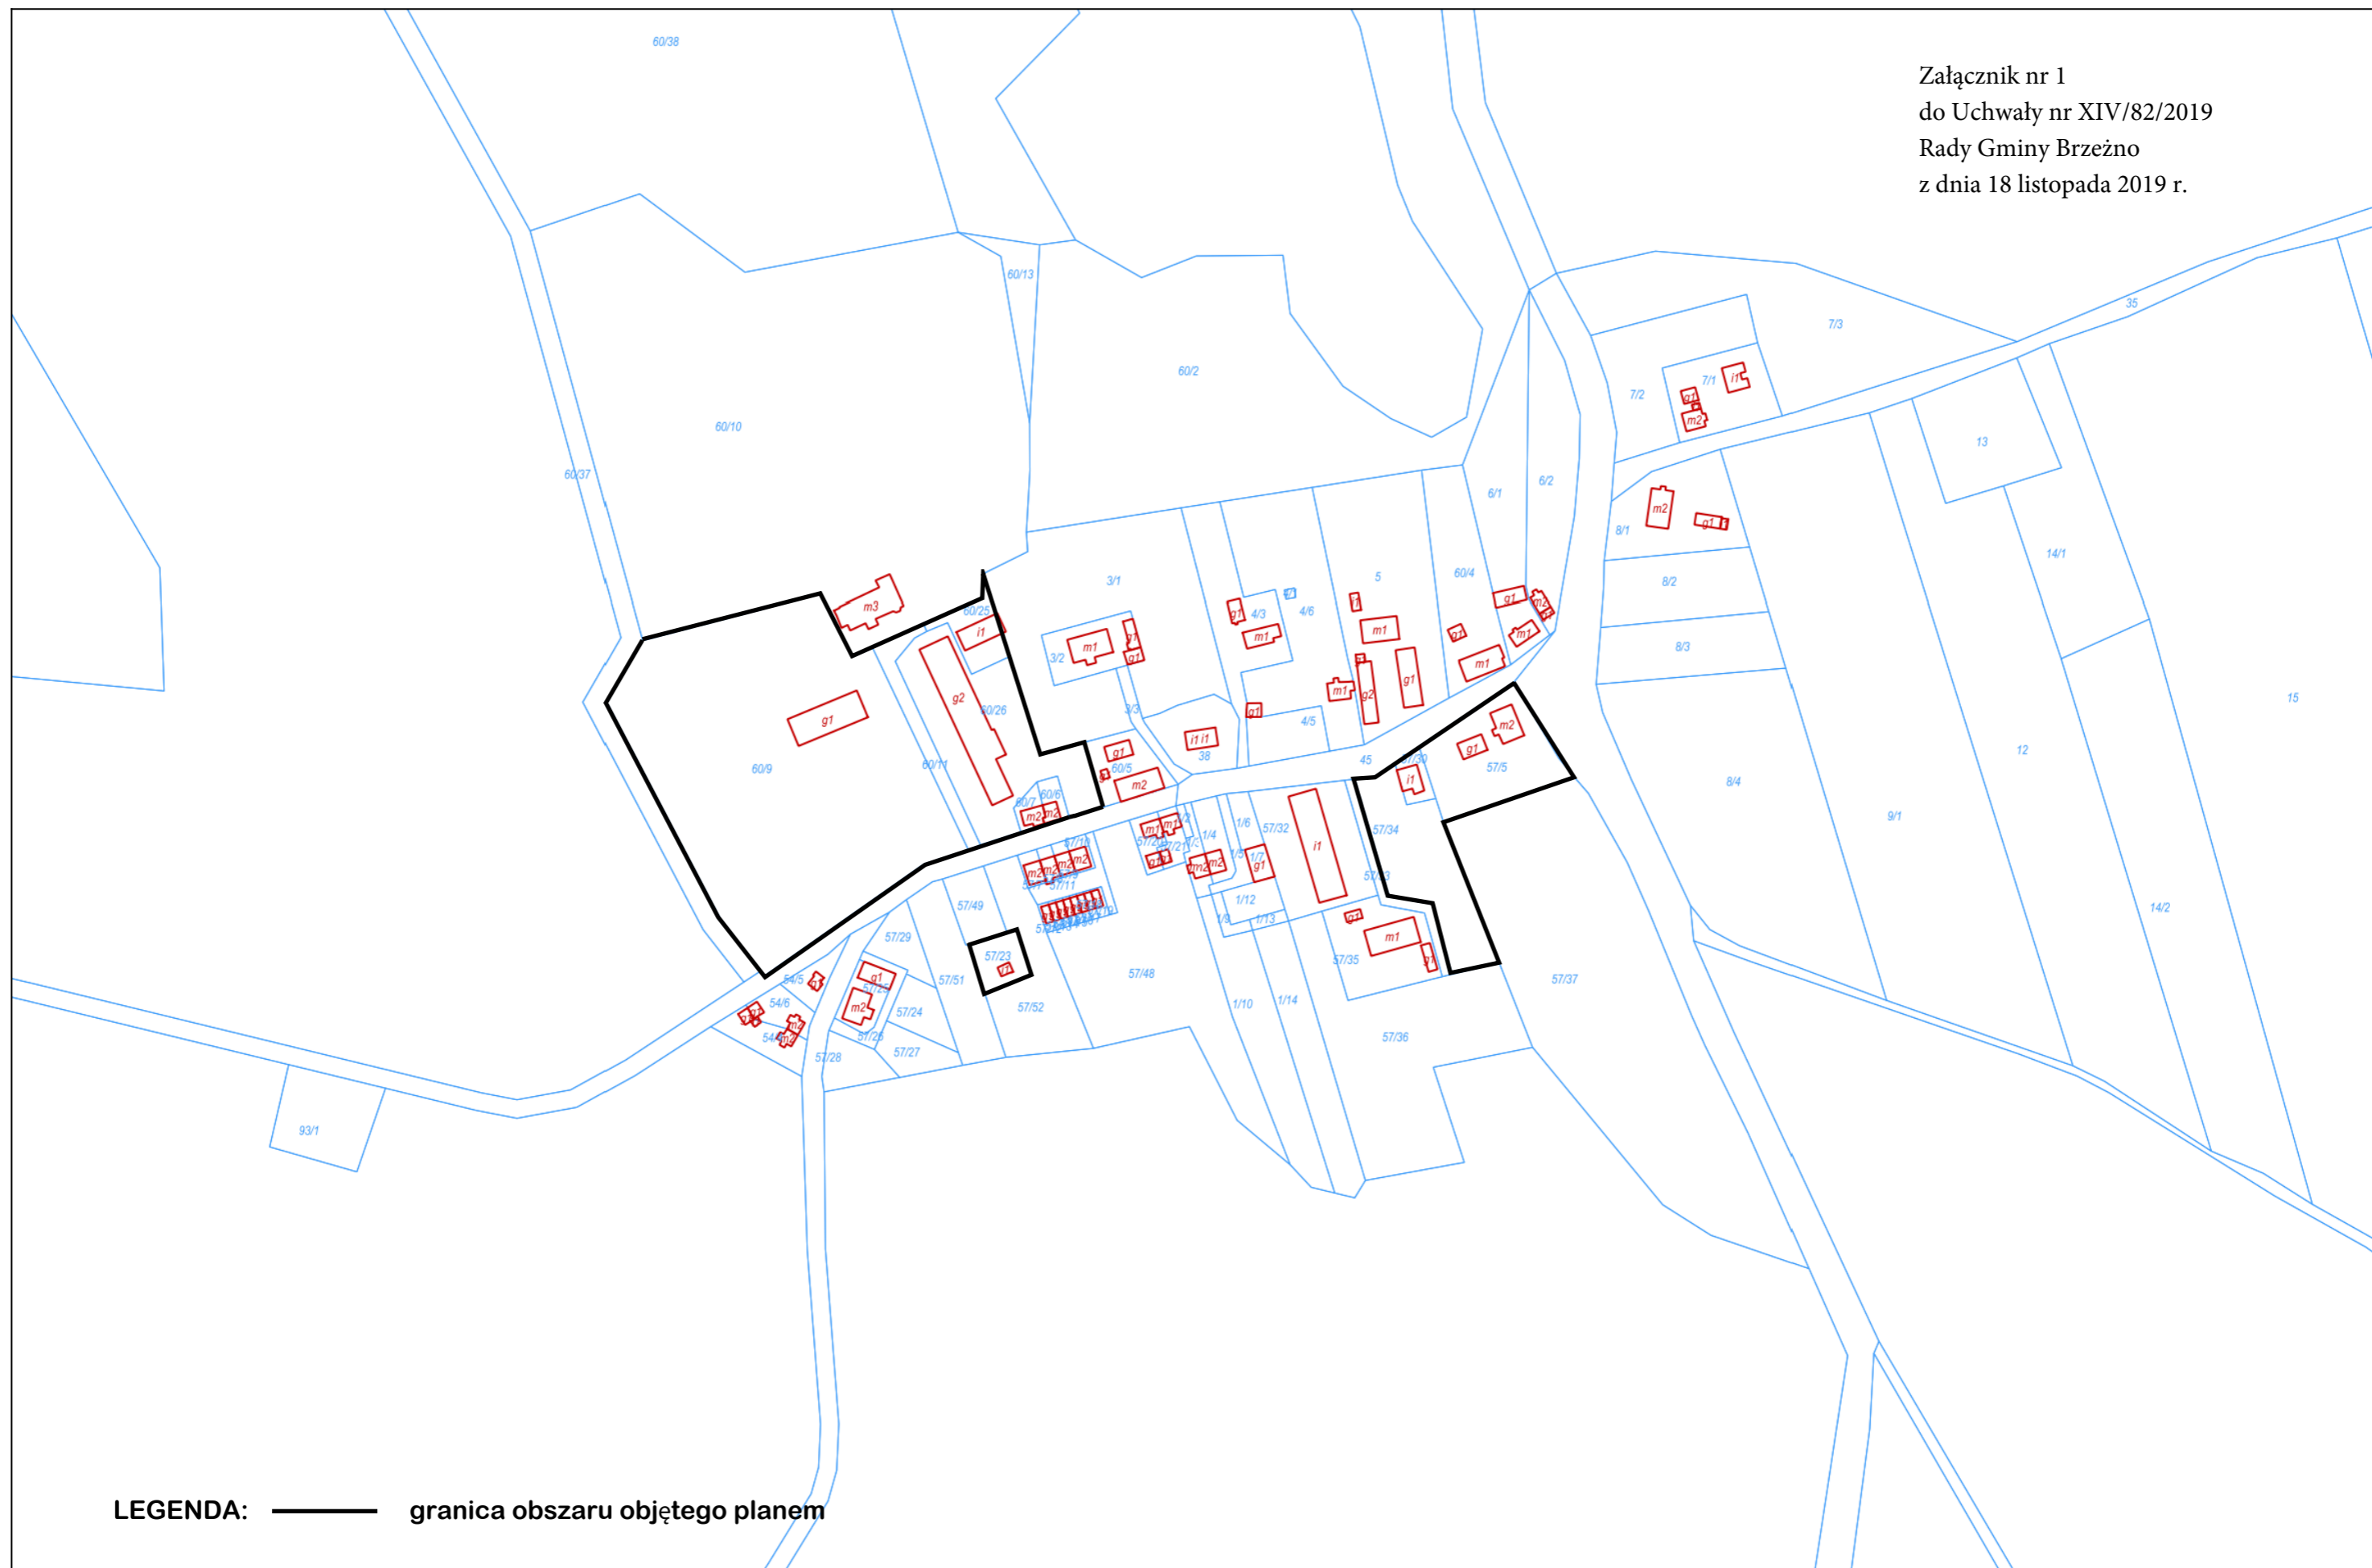

Załącznik nr 1
do Uchwały nr XIV/82/2019
Rady Gminy Brzeźno
z dnia 18 listopada 2019 r.

LEGENDA: — granica obszaru objętego planem