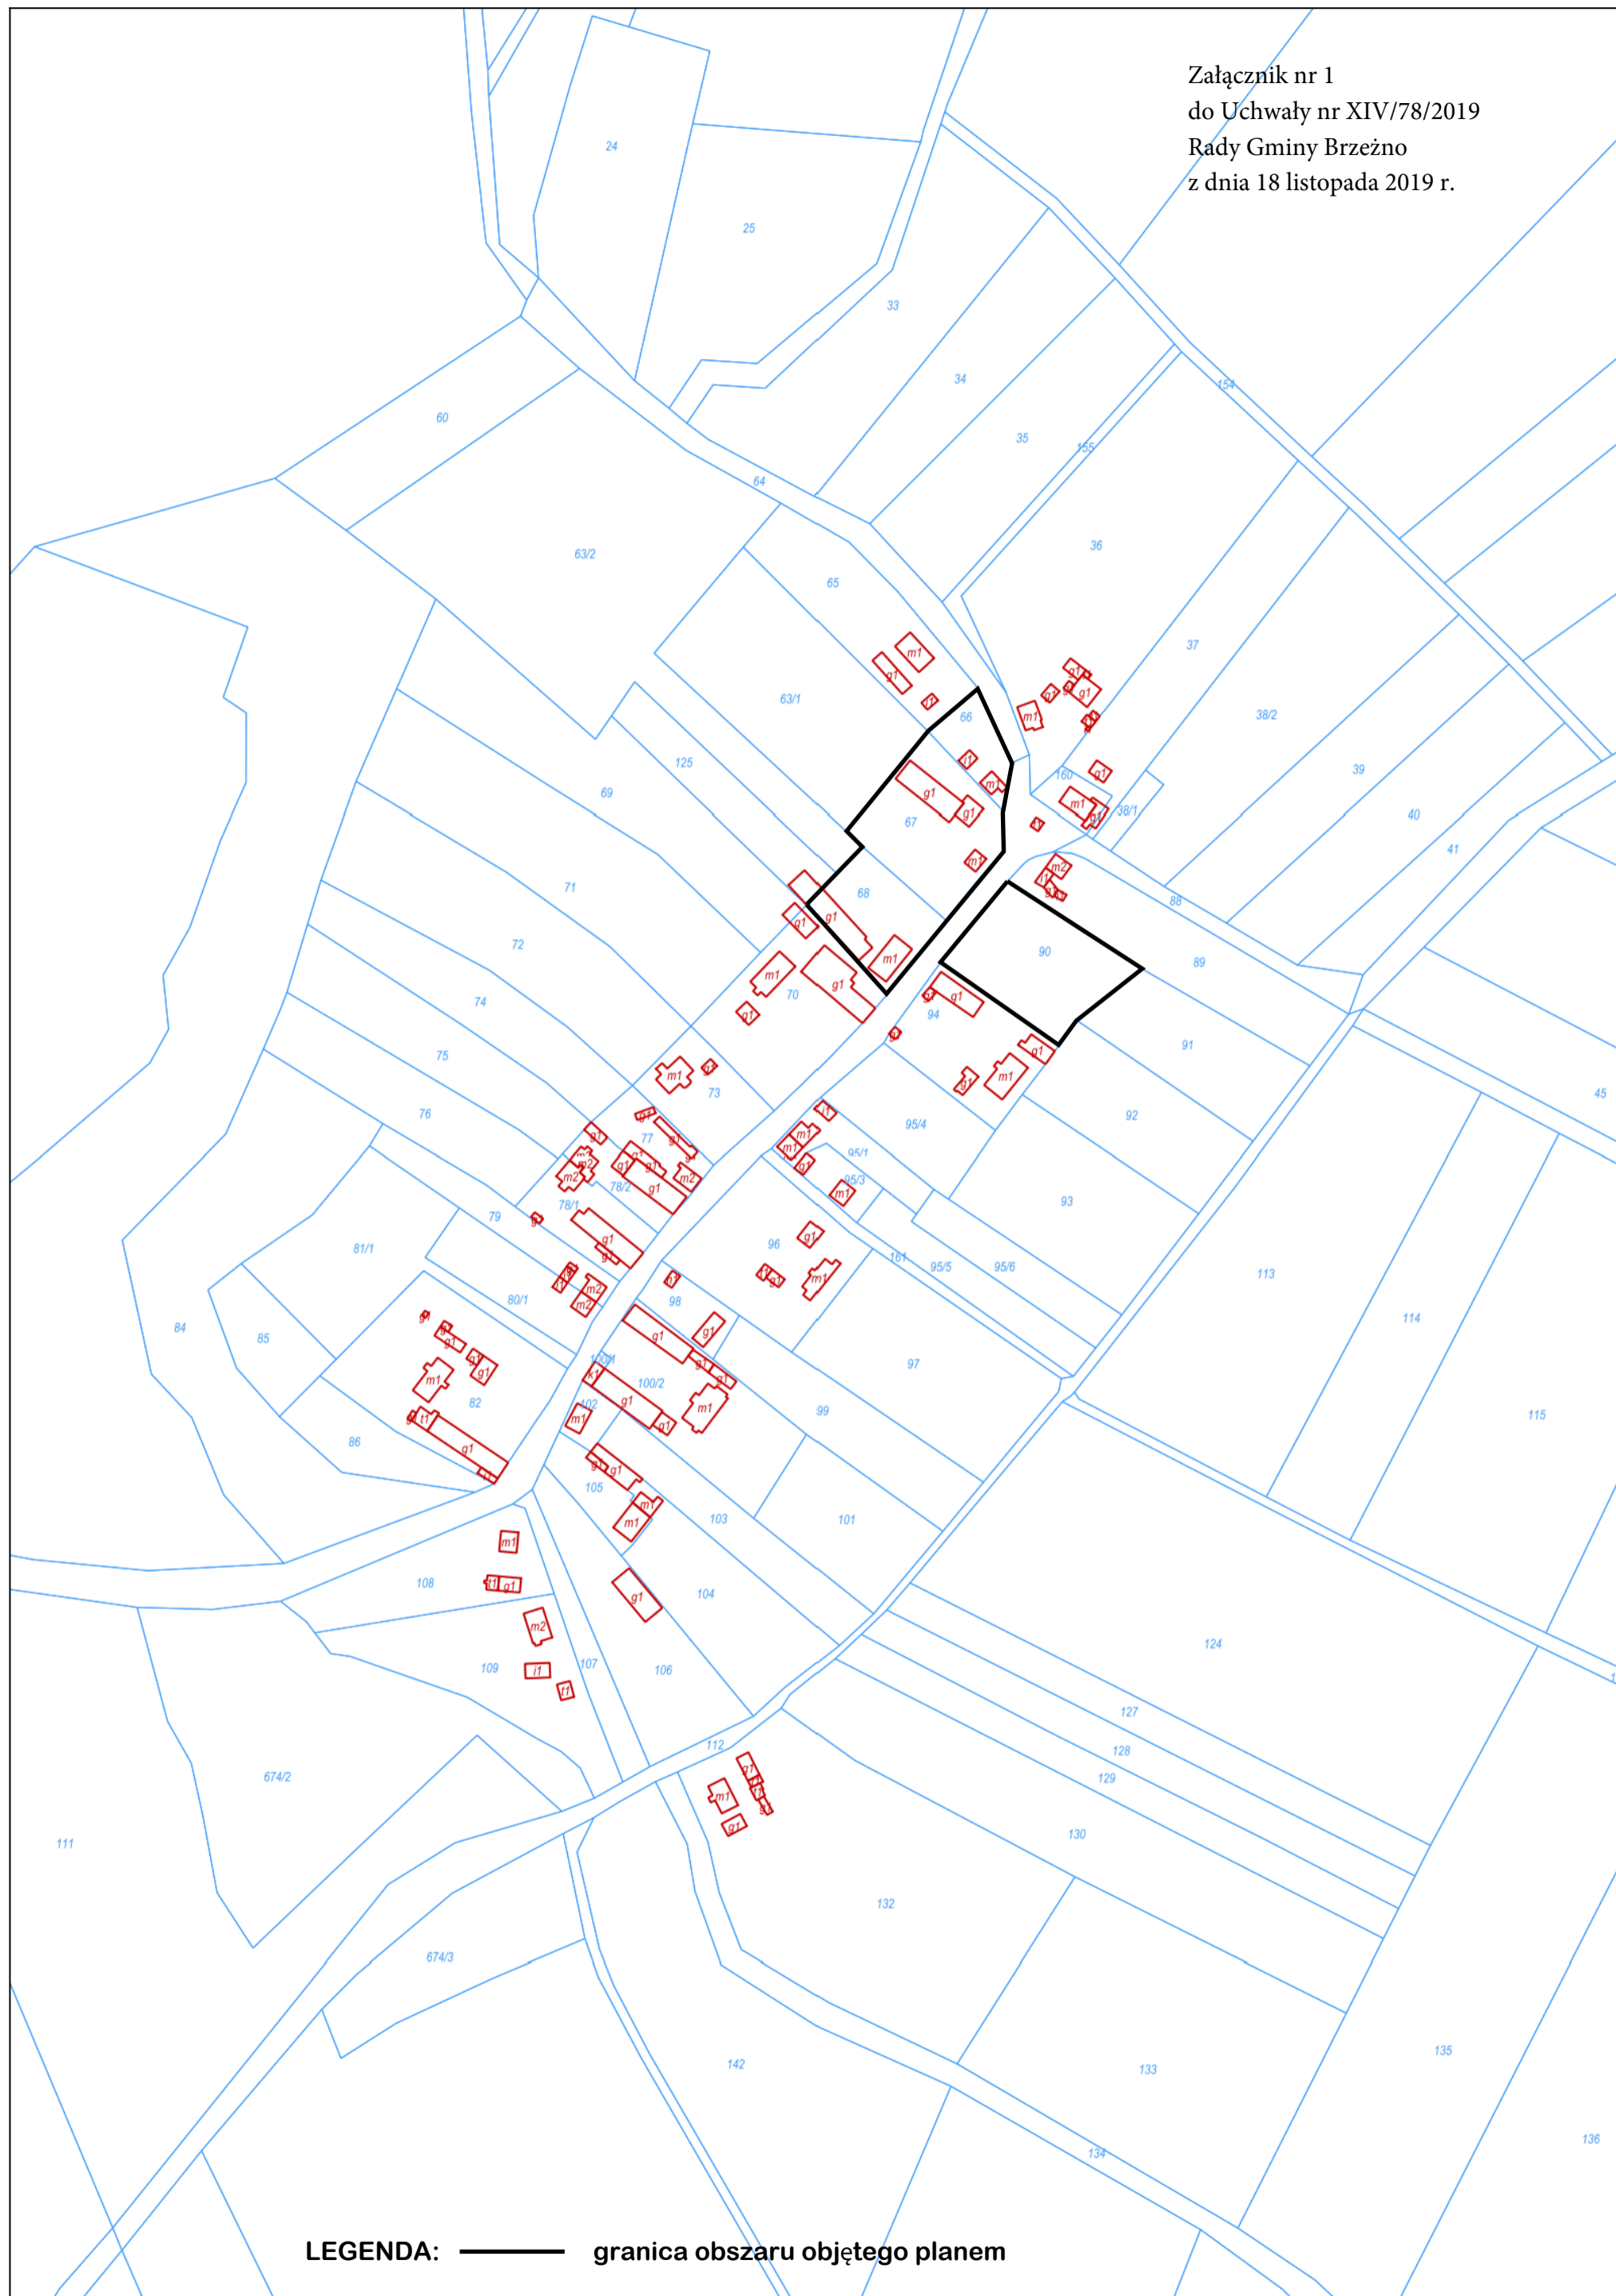

Załącznik nr 1  
do Uchwały nr XIV/78/2019  
Rady Gminy Brzeźno  
z dnia 18 listopada 2019 r.

LEGENDA: — granica obszaru objętego planem