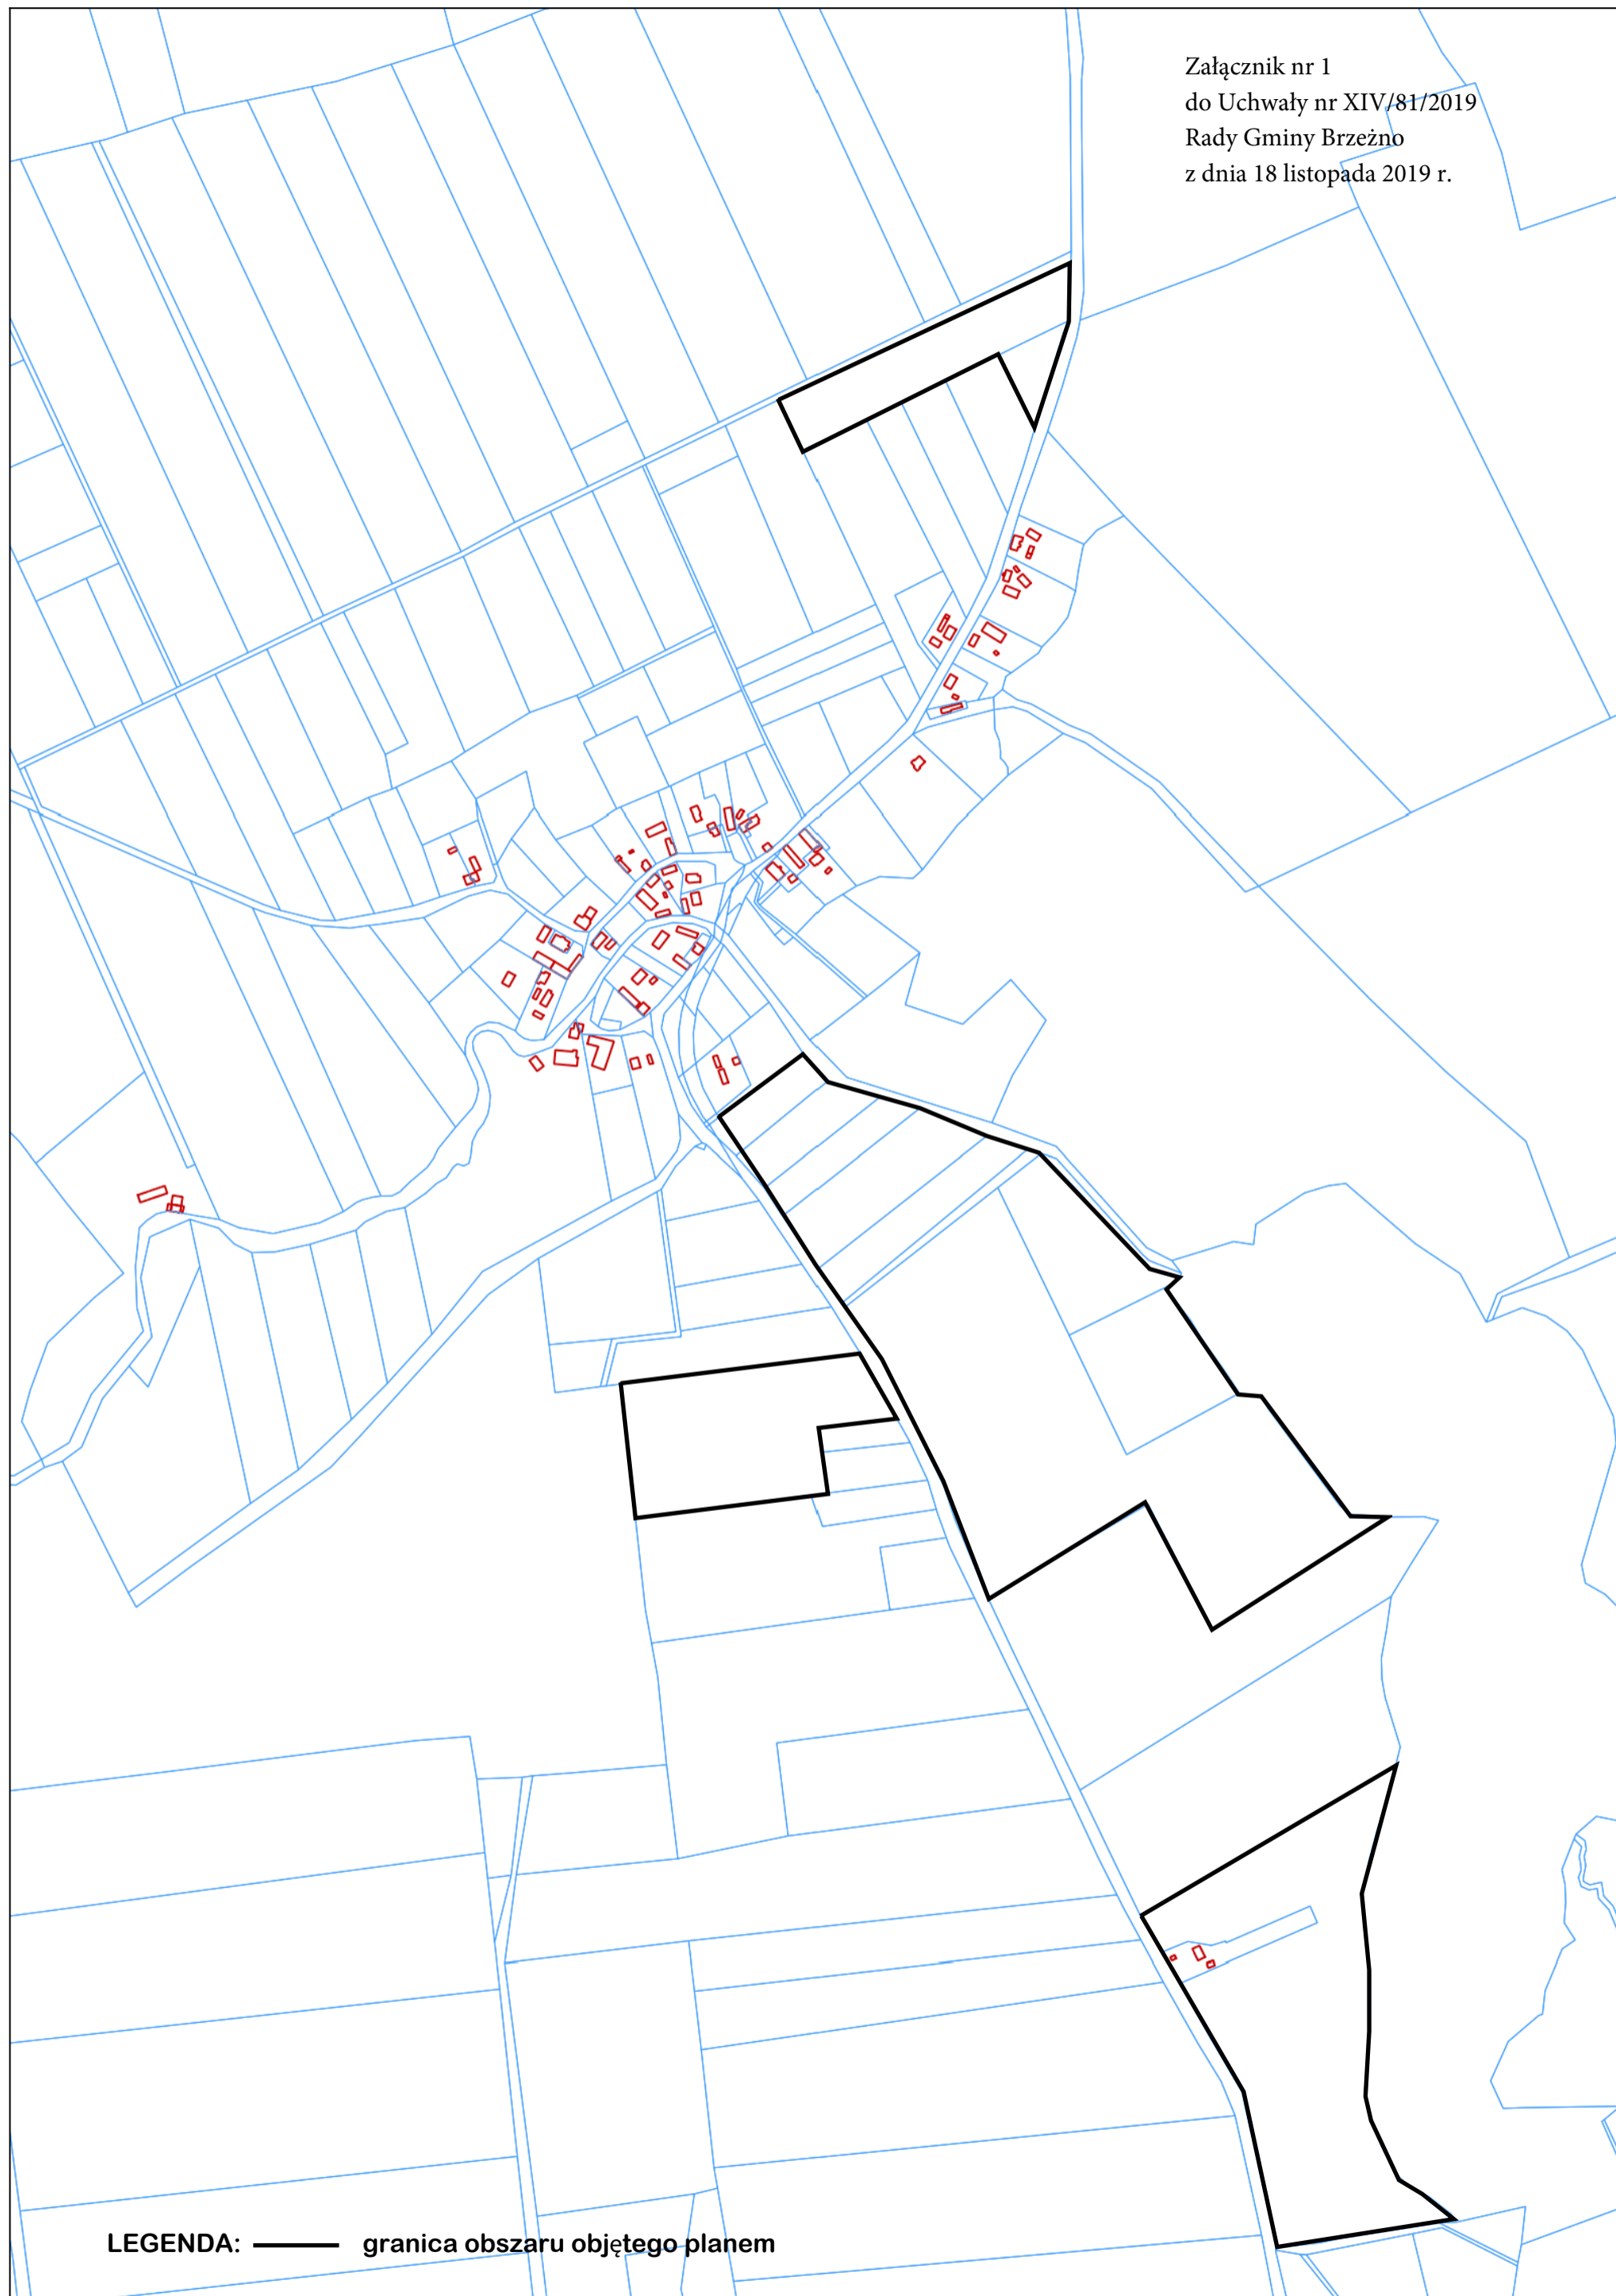

Załącznik nr 1
do Uchwały nr XIV/81/2019
Rady Gminy Brzeźno
z dnia 18 listopada 2019 r.

LEGENDA: — granica obszaru objętego planem