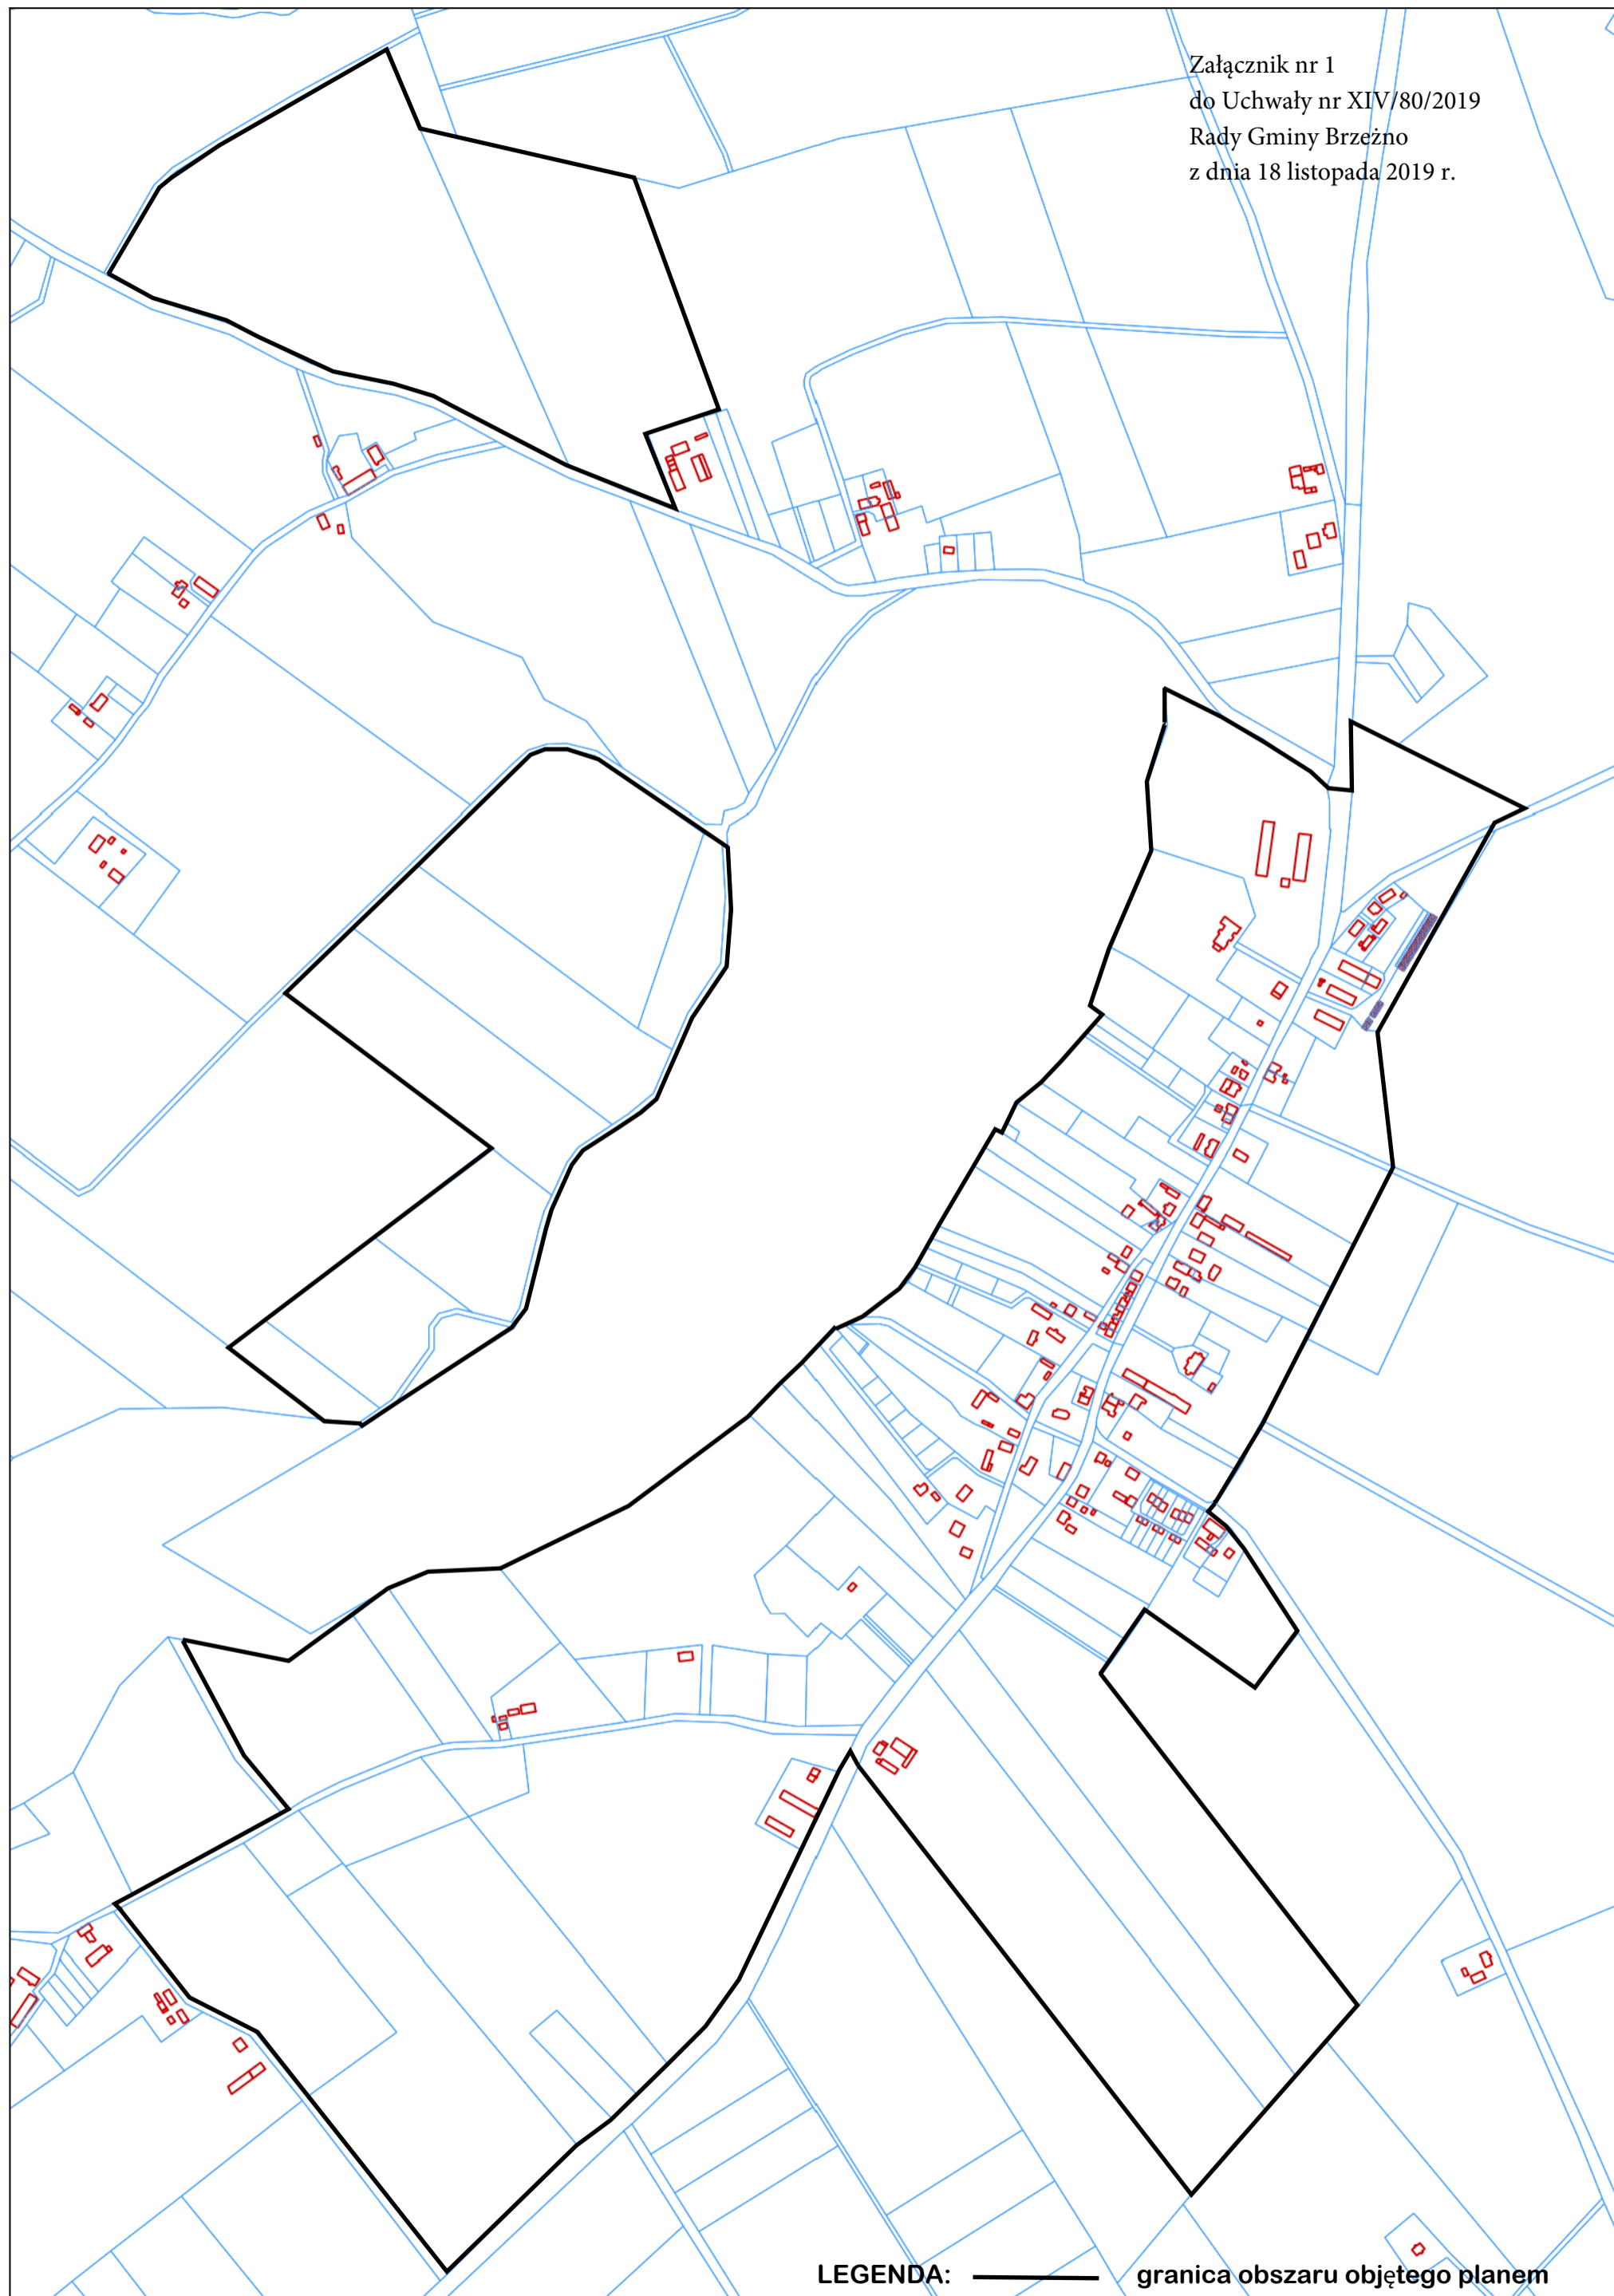

Załącznik nr 1
do Uchwały nr XIV/80/2019
Rady Gminy Brzeźno
z dnia 18 listopada 2019 r.

LEGENDA: — granica obszaru objętego planem