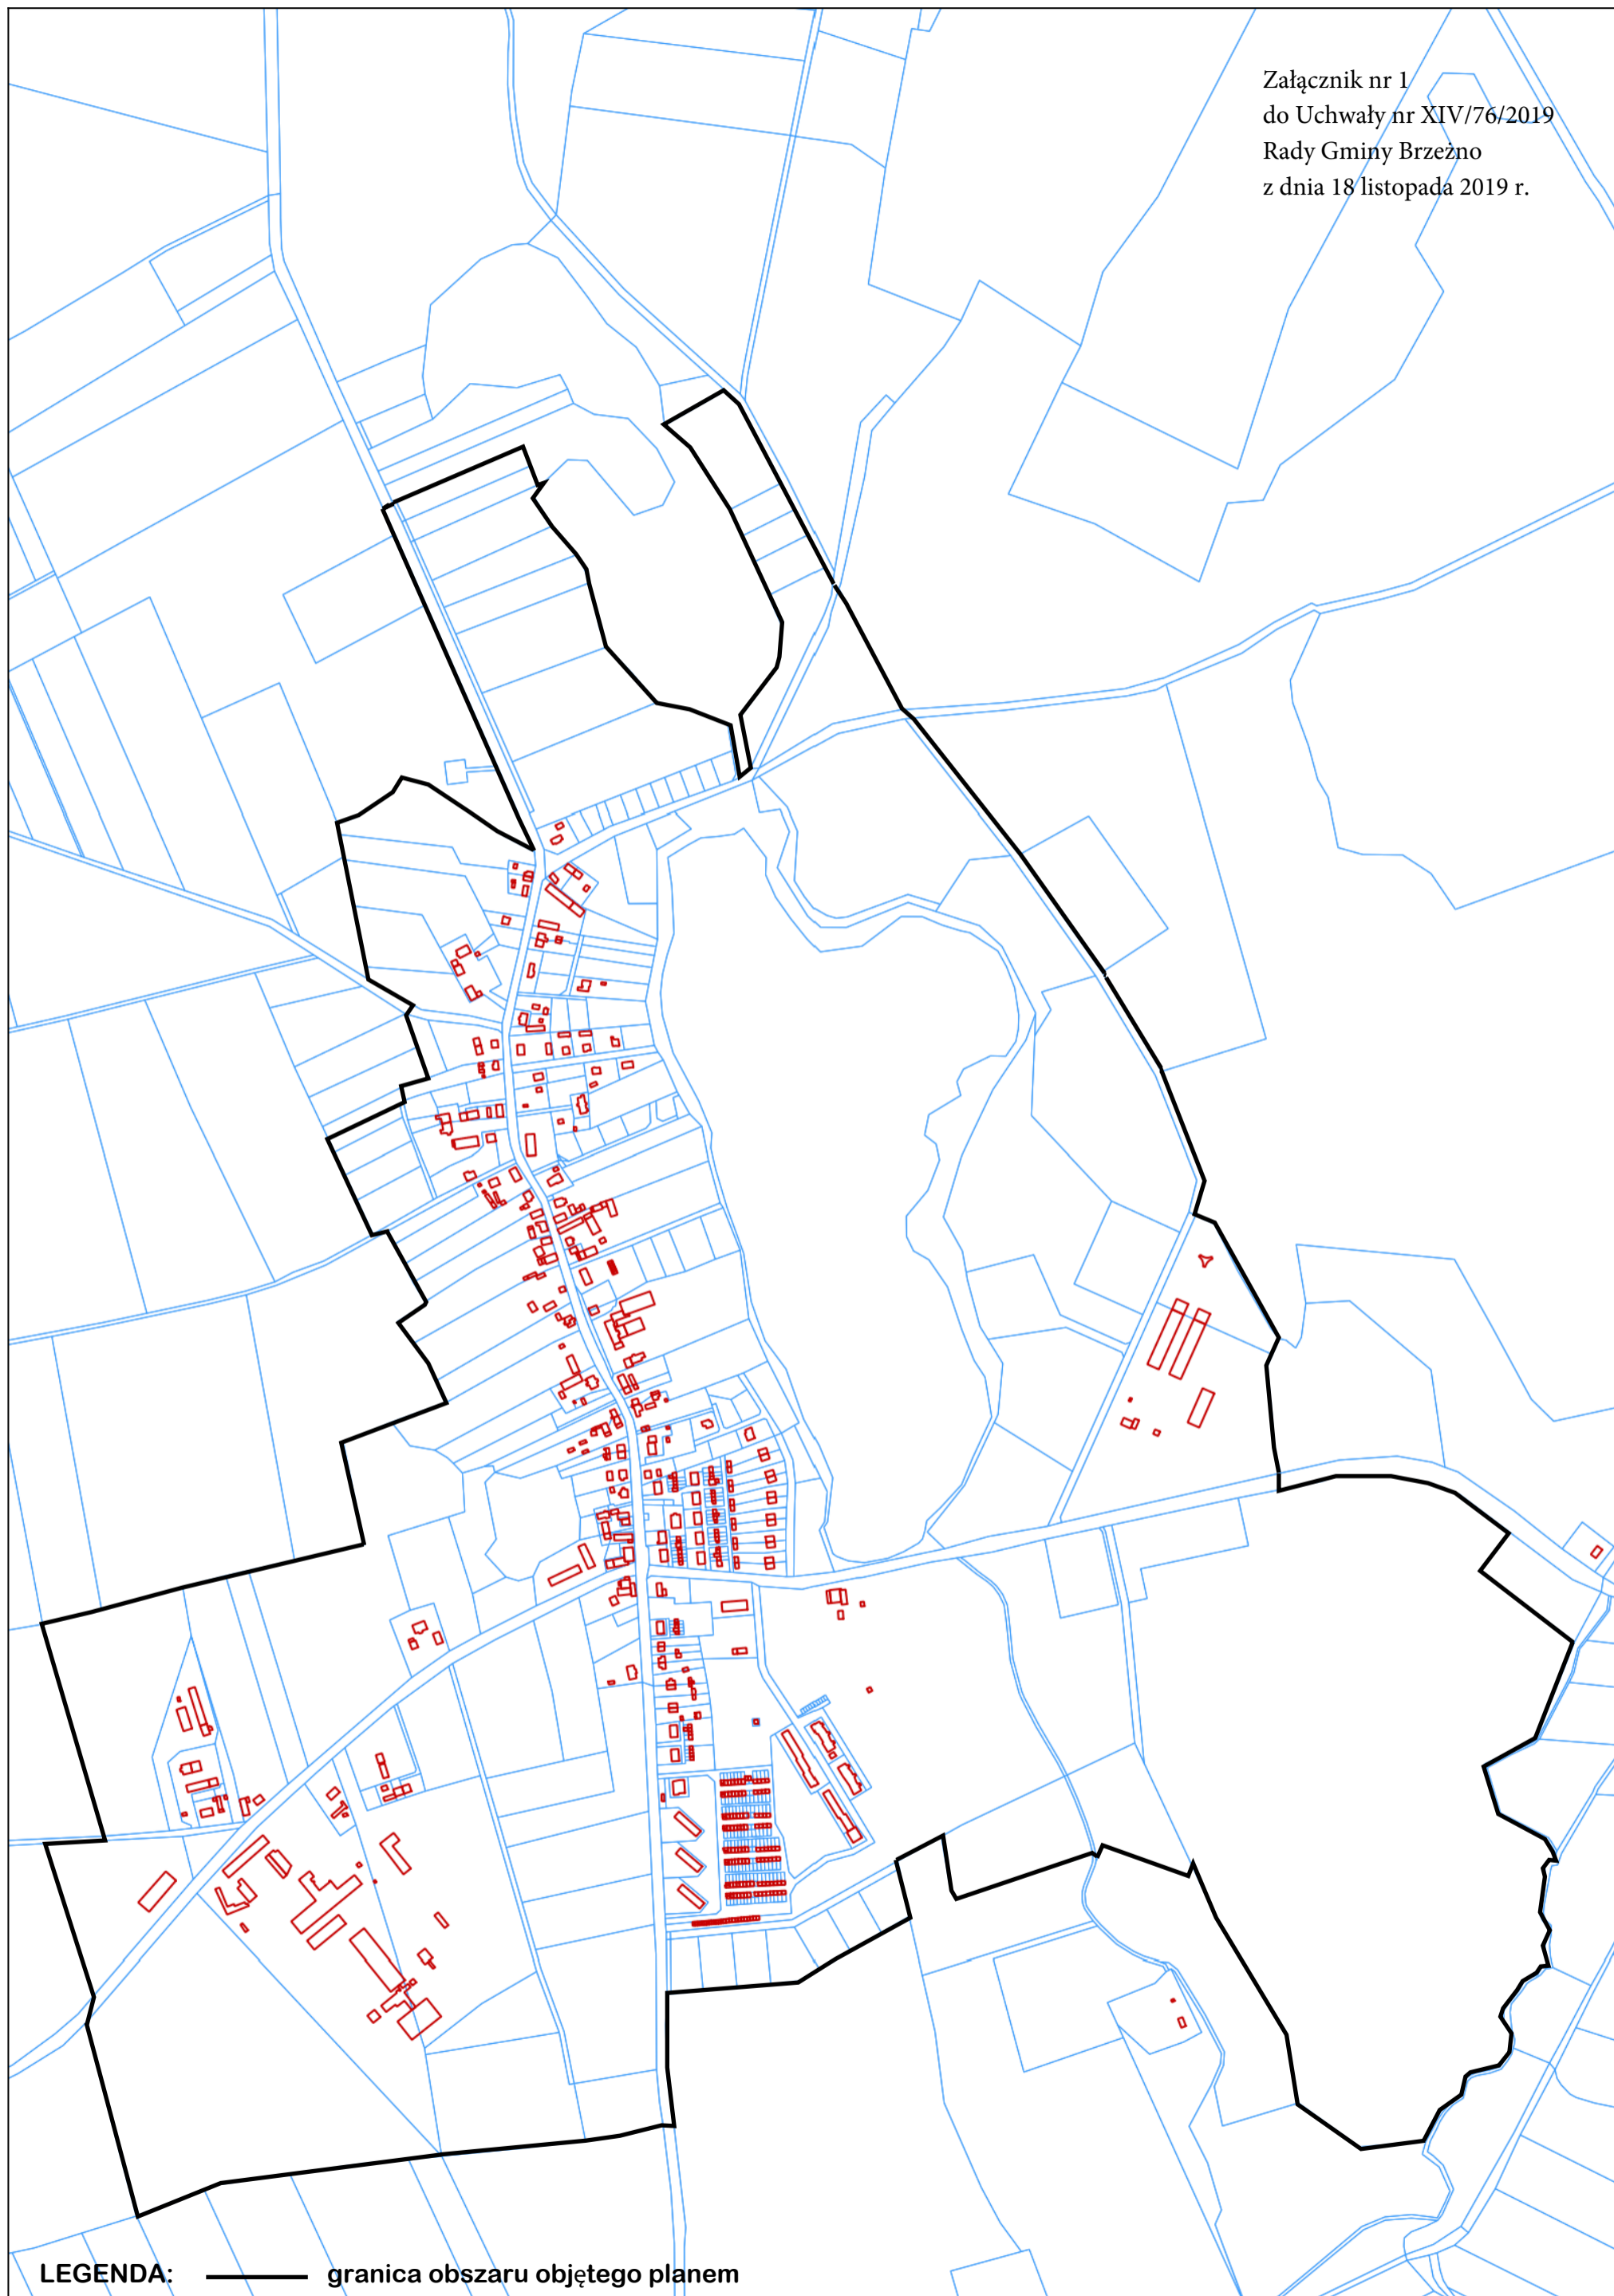

Załącznik nr 1
do Uchwały nr XIV/76/2019
Rady Gminy Brzeźno
z dnia 18 listopada 2019 r.

LEGENDA: — granica obszaru objętego planem