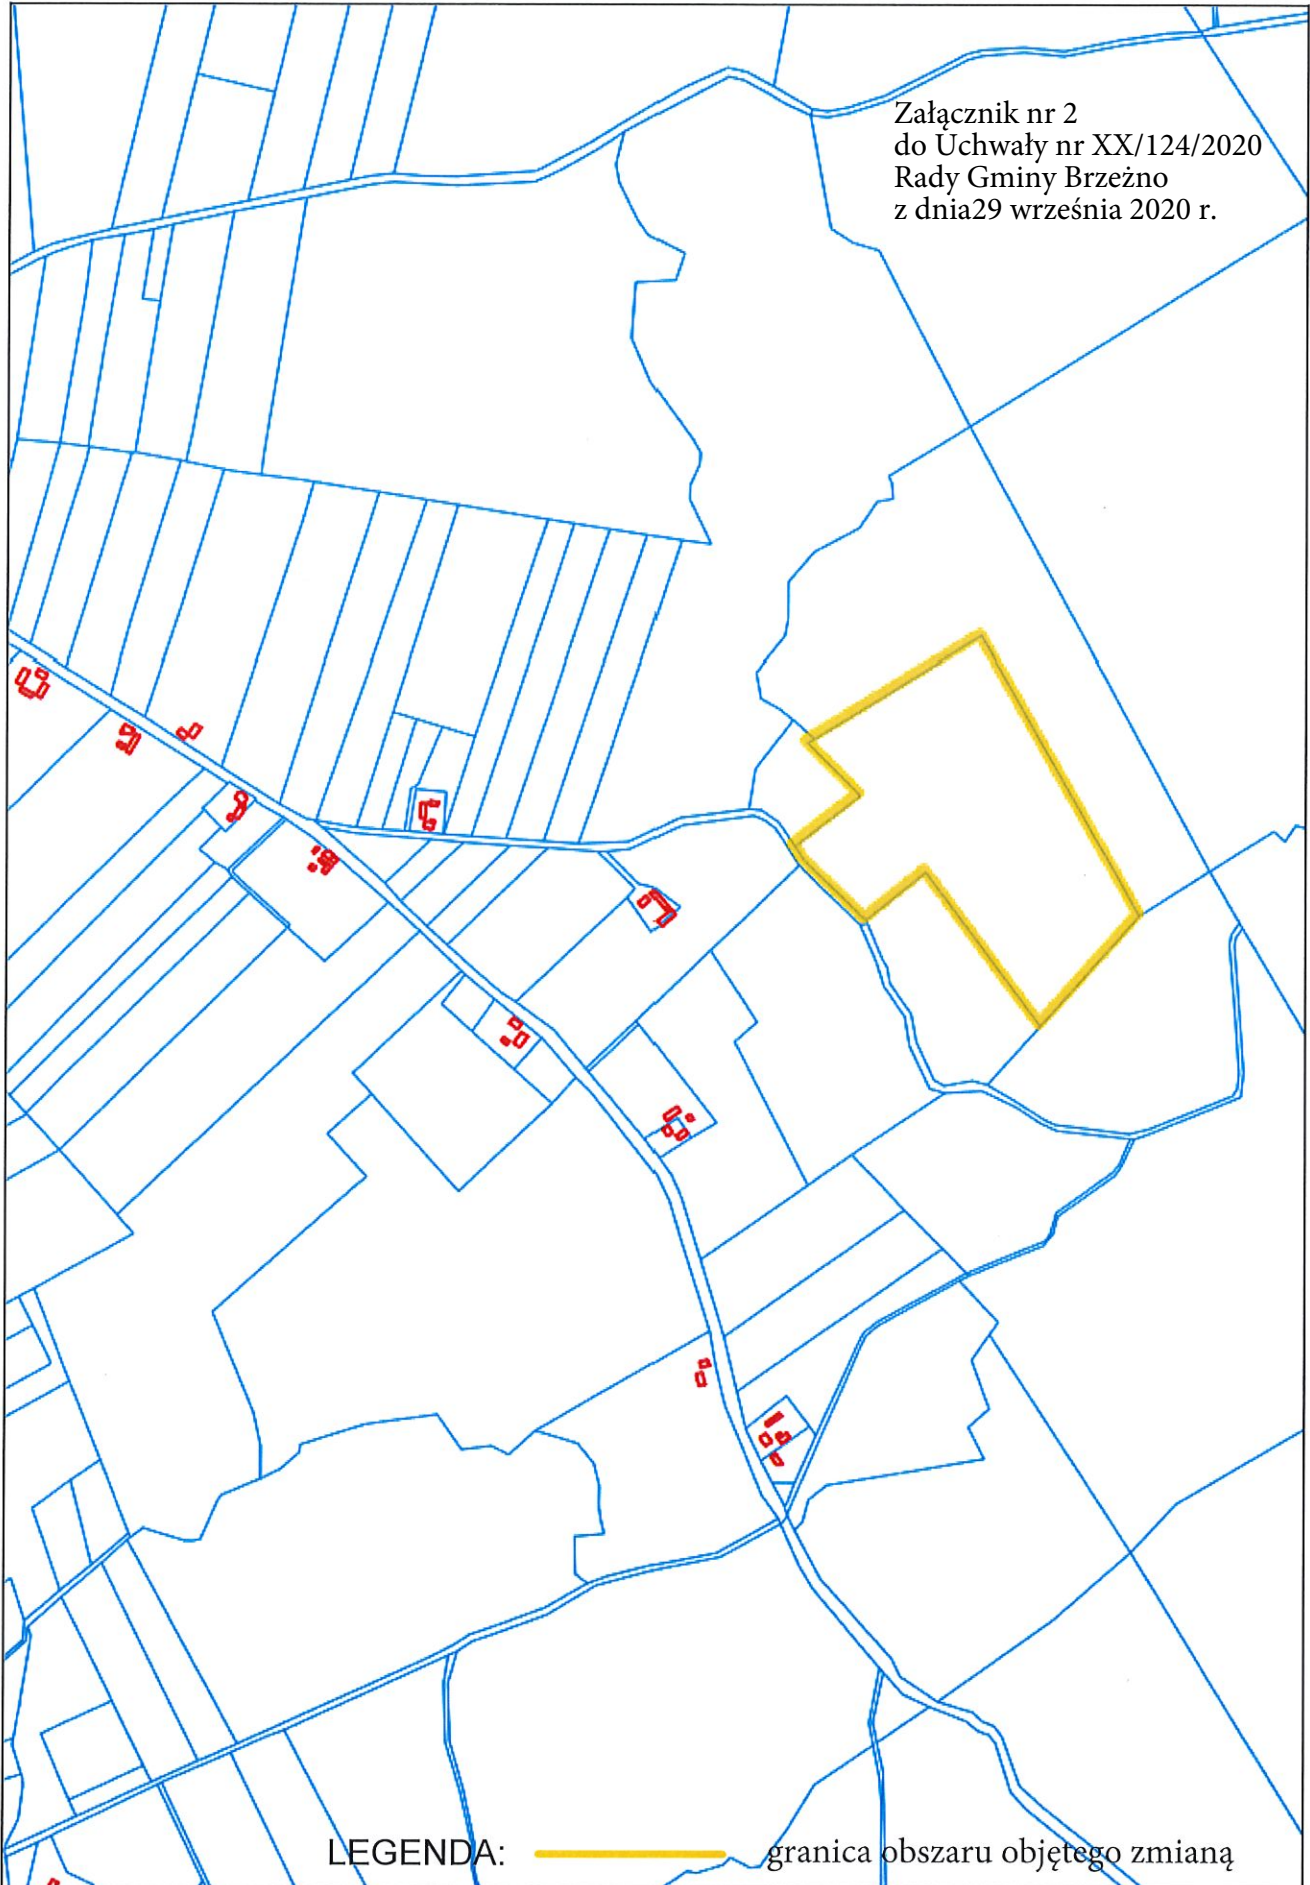

Załącznik nr 2  
do Uchwały nr XX/124/2020  
Rady Gminy Brzeźno  
z dnia 29 września 2020 r.

LEGENDA: — granica obszaru objętego zmianą