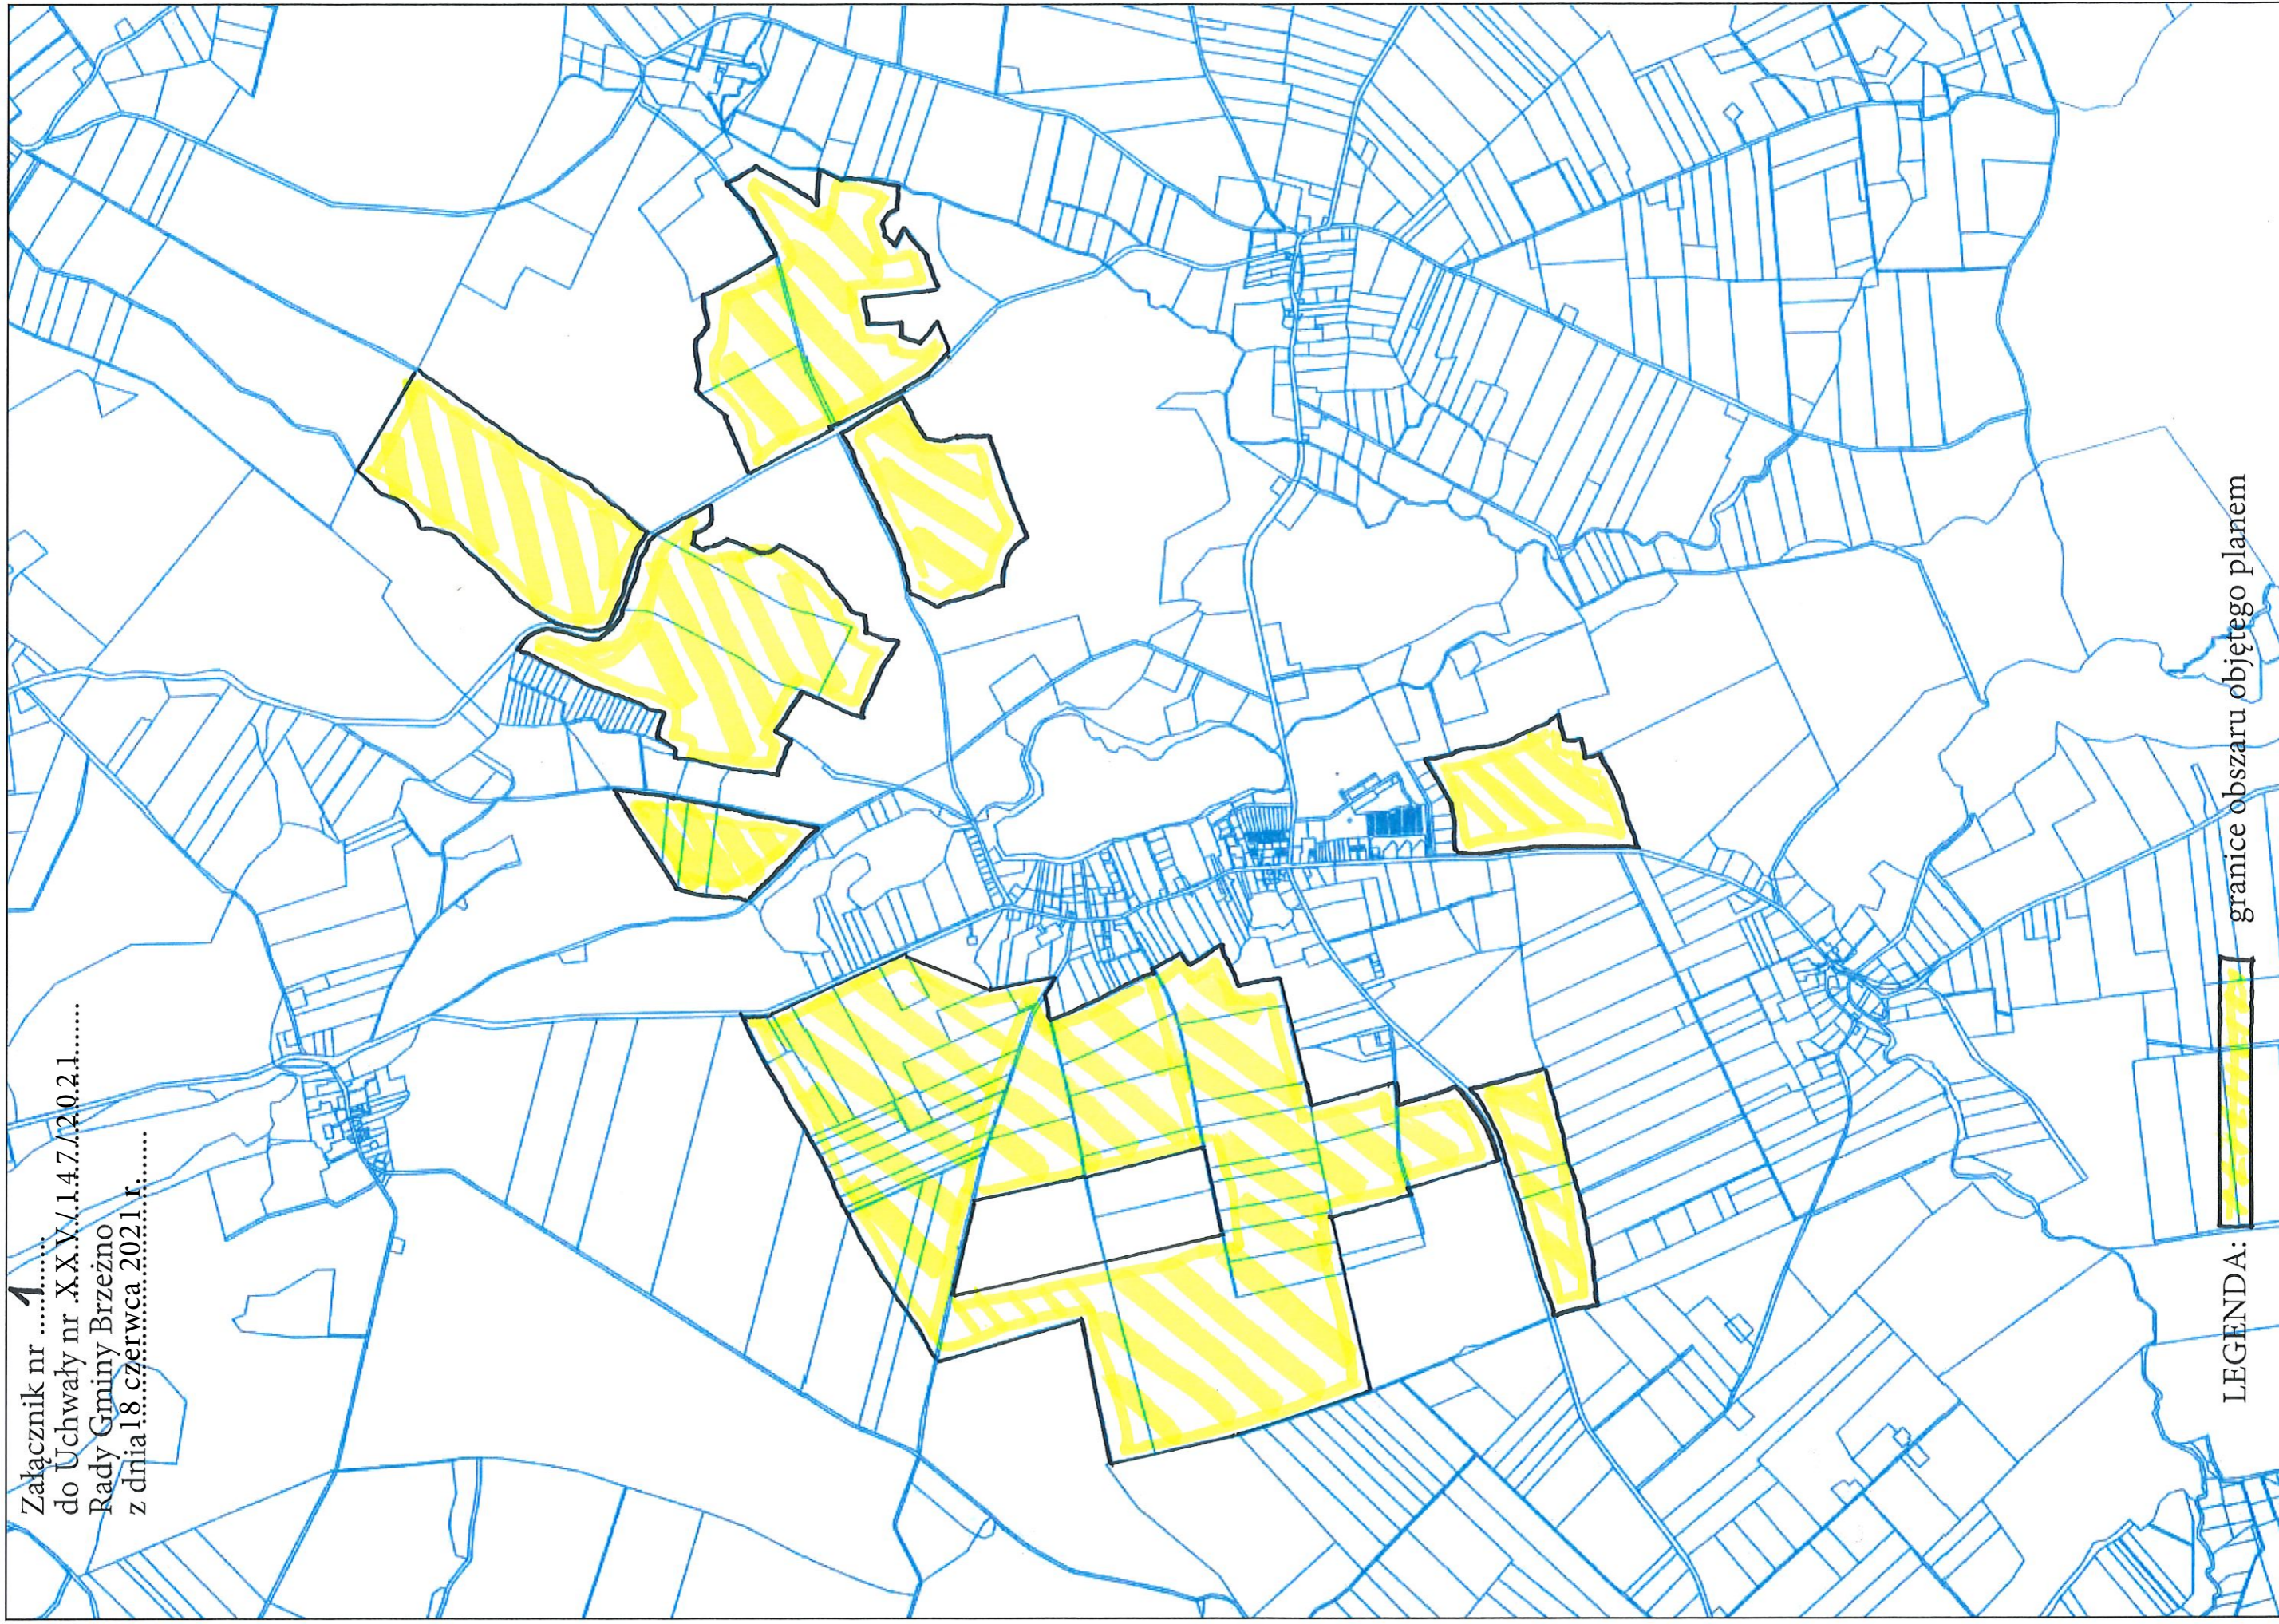

Załącznik nr 1
do Uchwały nr XXV/1.4.7./20.2.1.....
Rady Gminy Brzeźno
z dnia 18. czerwca 2021 r.....

LEGENDA:

granice obszaru objętego planem