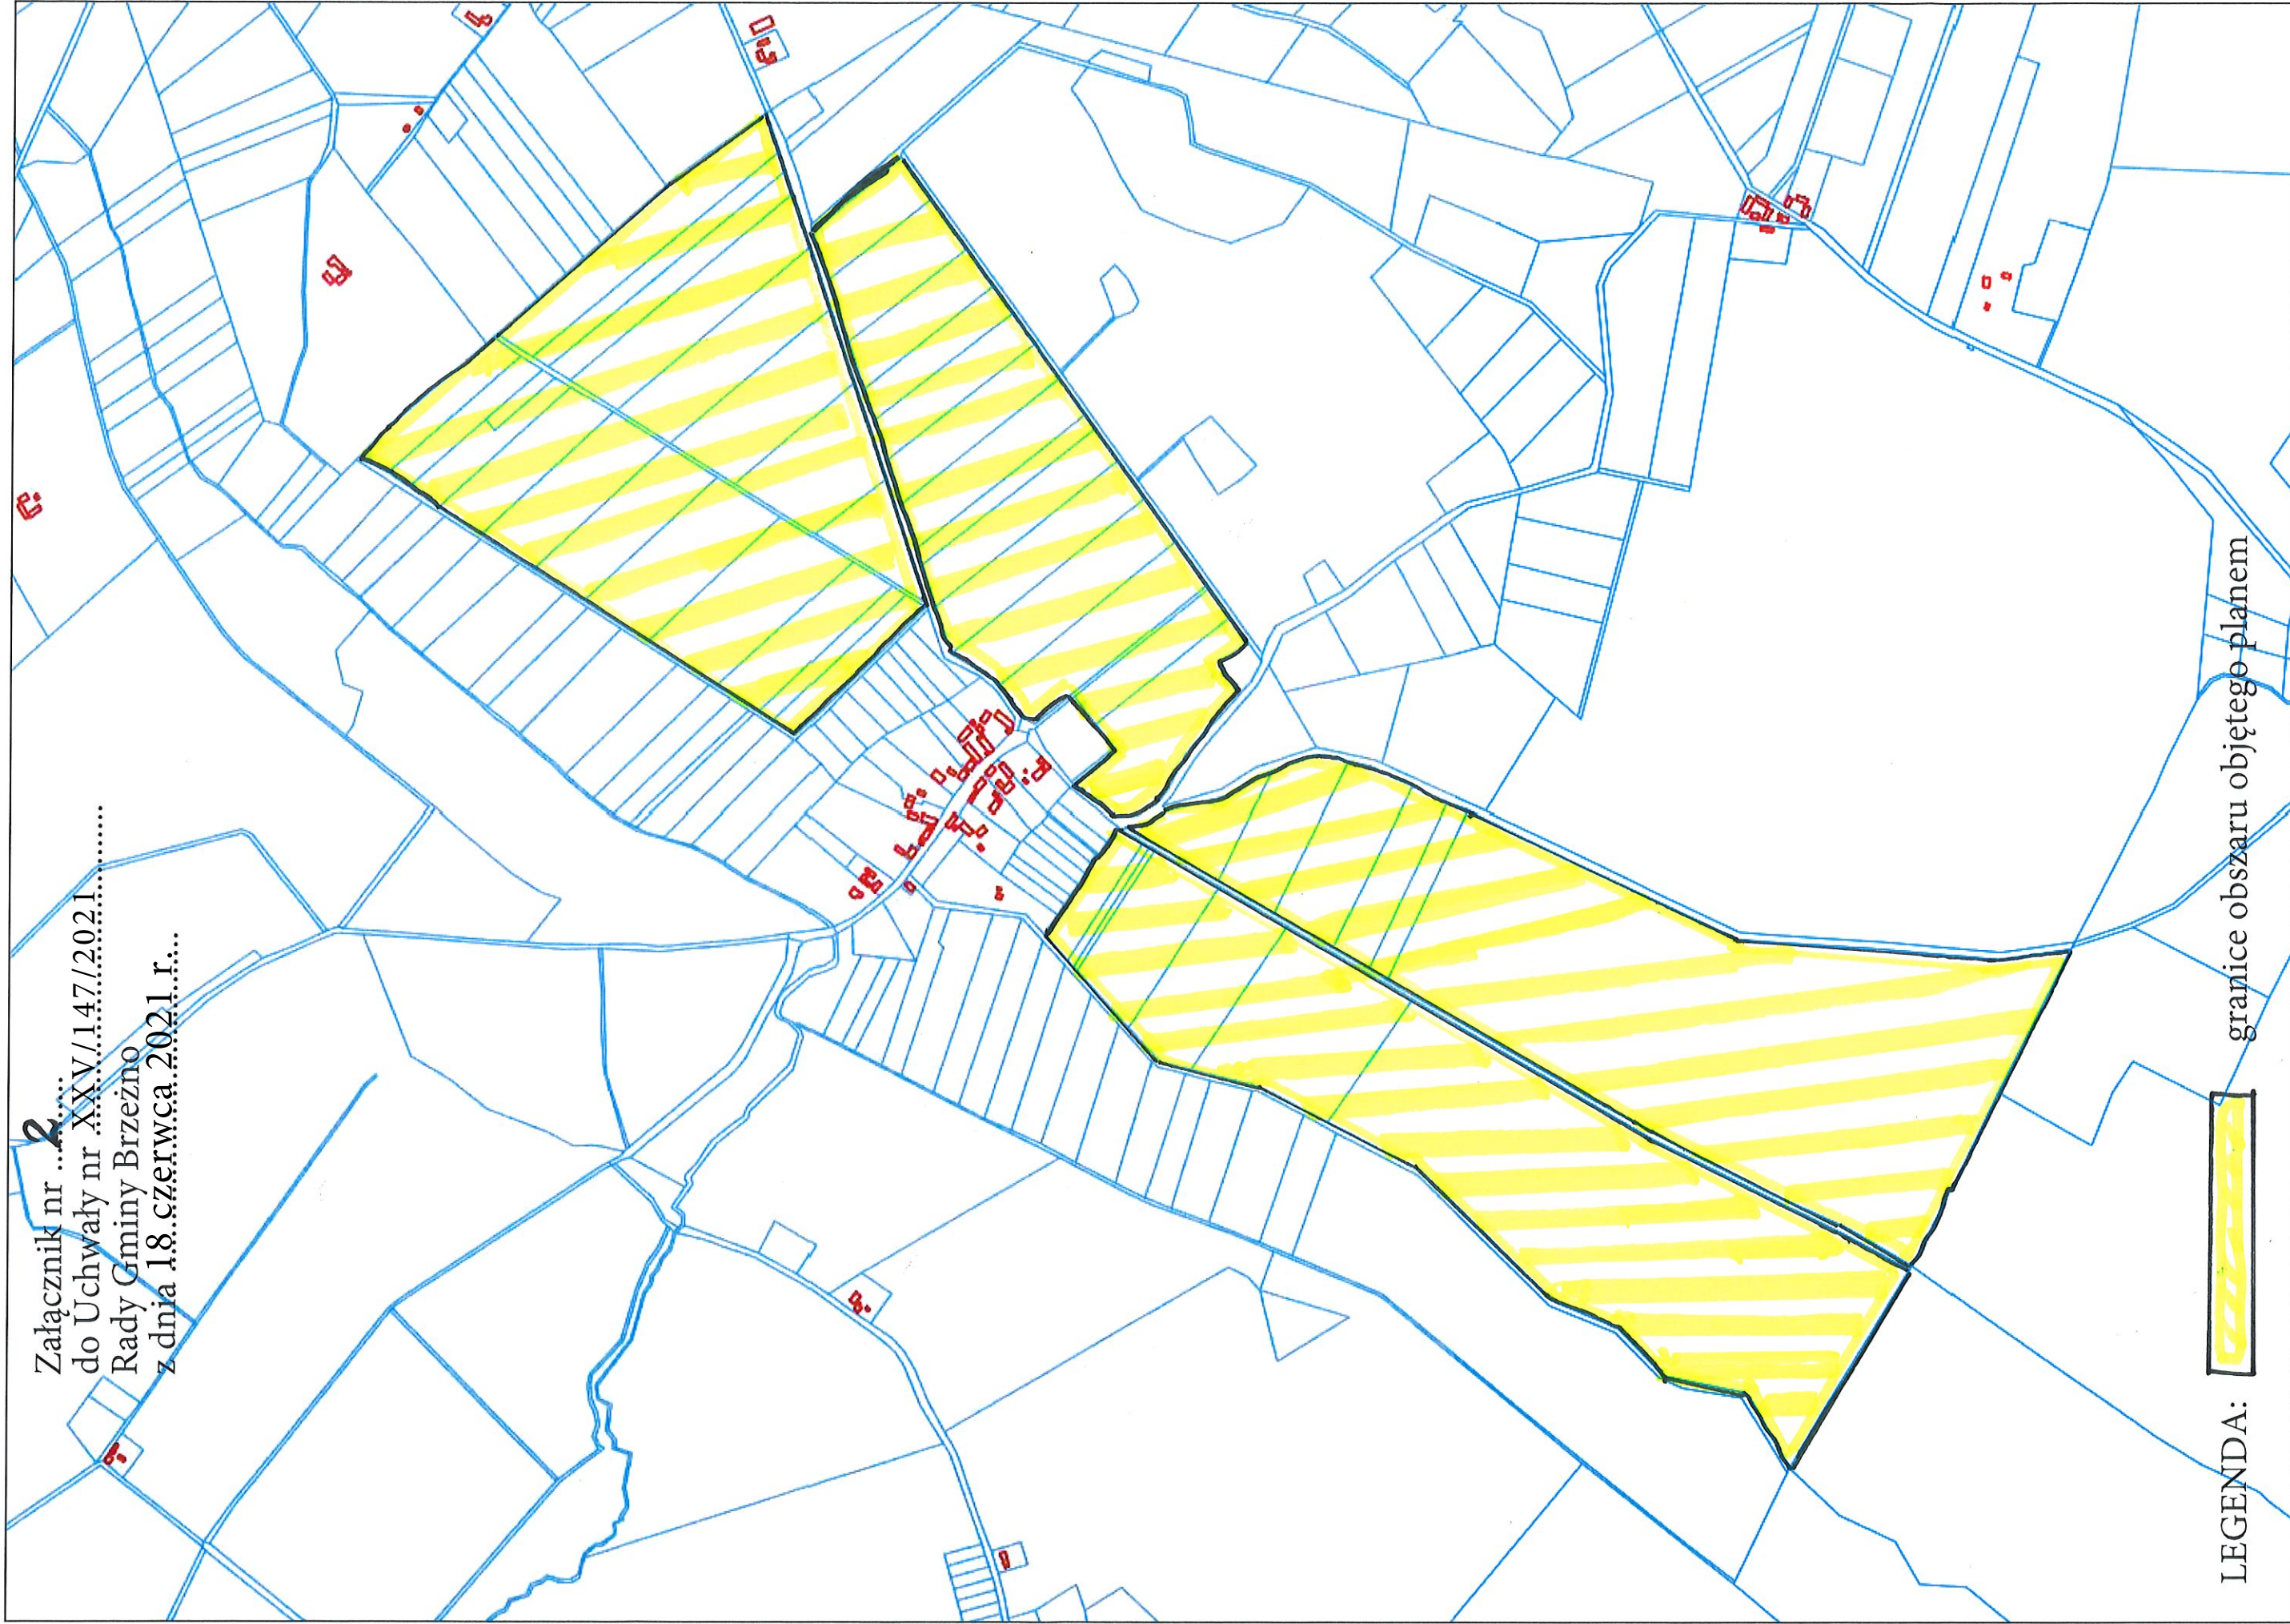

Załącznik nr **2**
do Uchwały nr XXV/147/2021
Rady Gminy Brzeźno
z dnia 18 czerwca 2021 r.

LEGENDA:  granice obszaru objętego planem