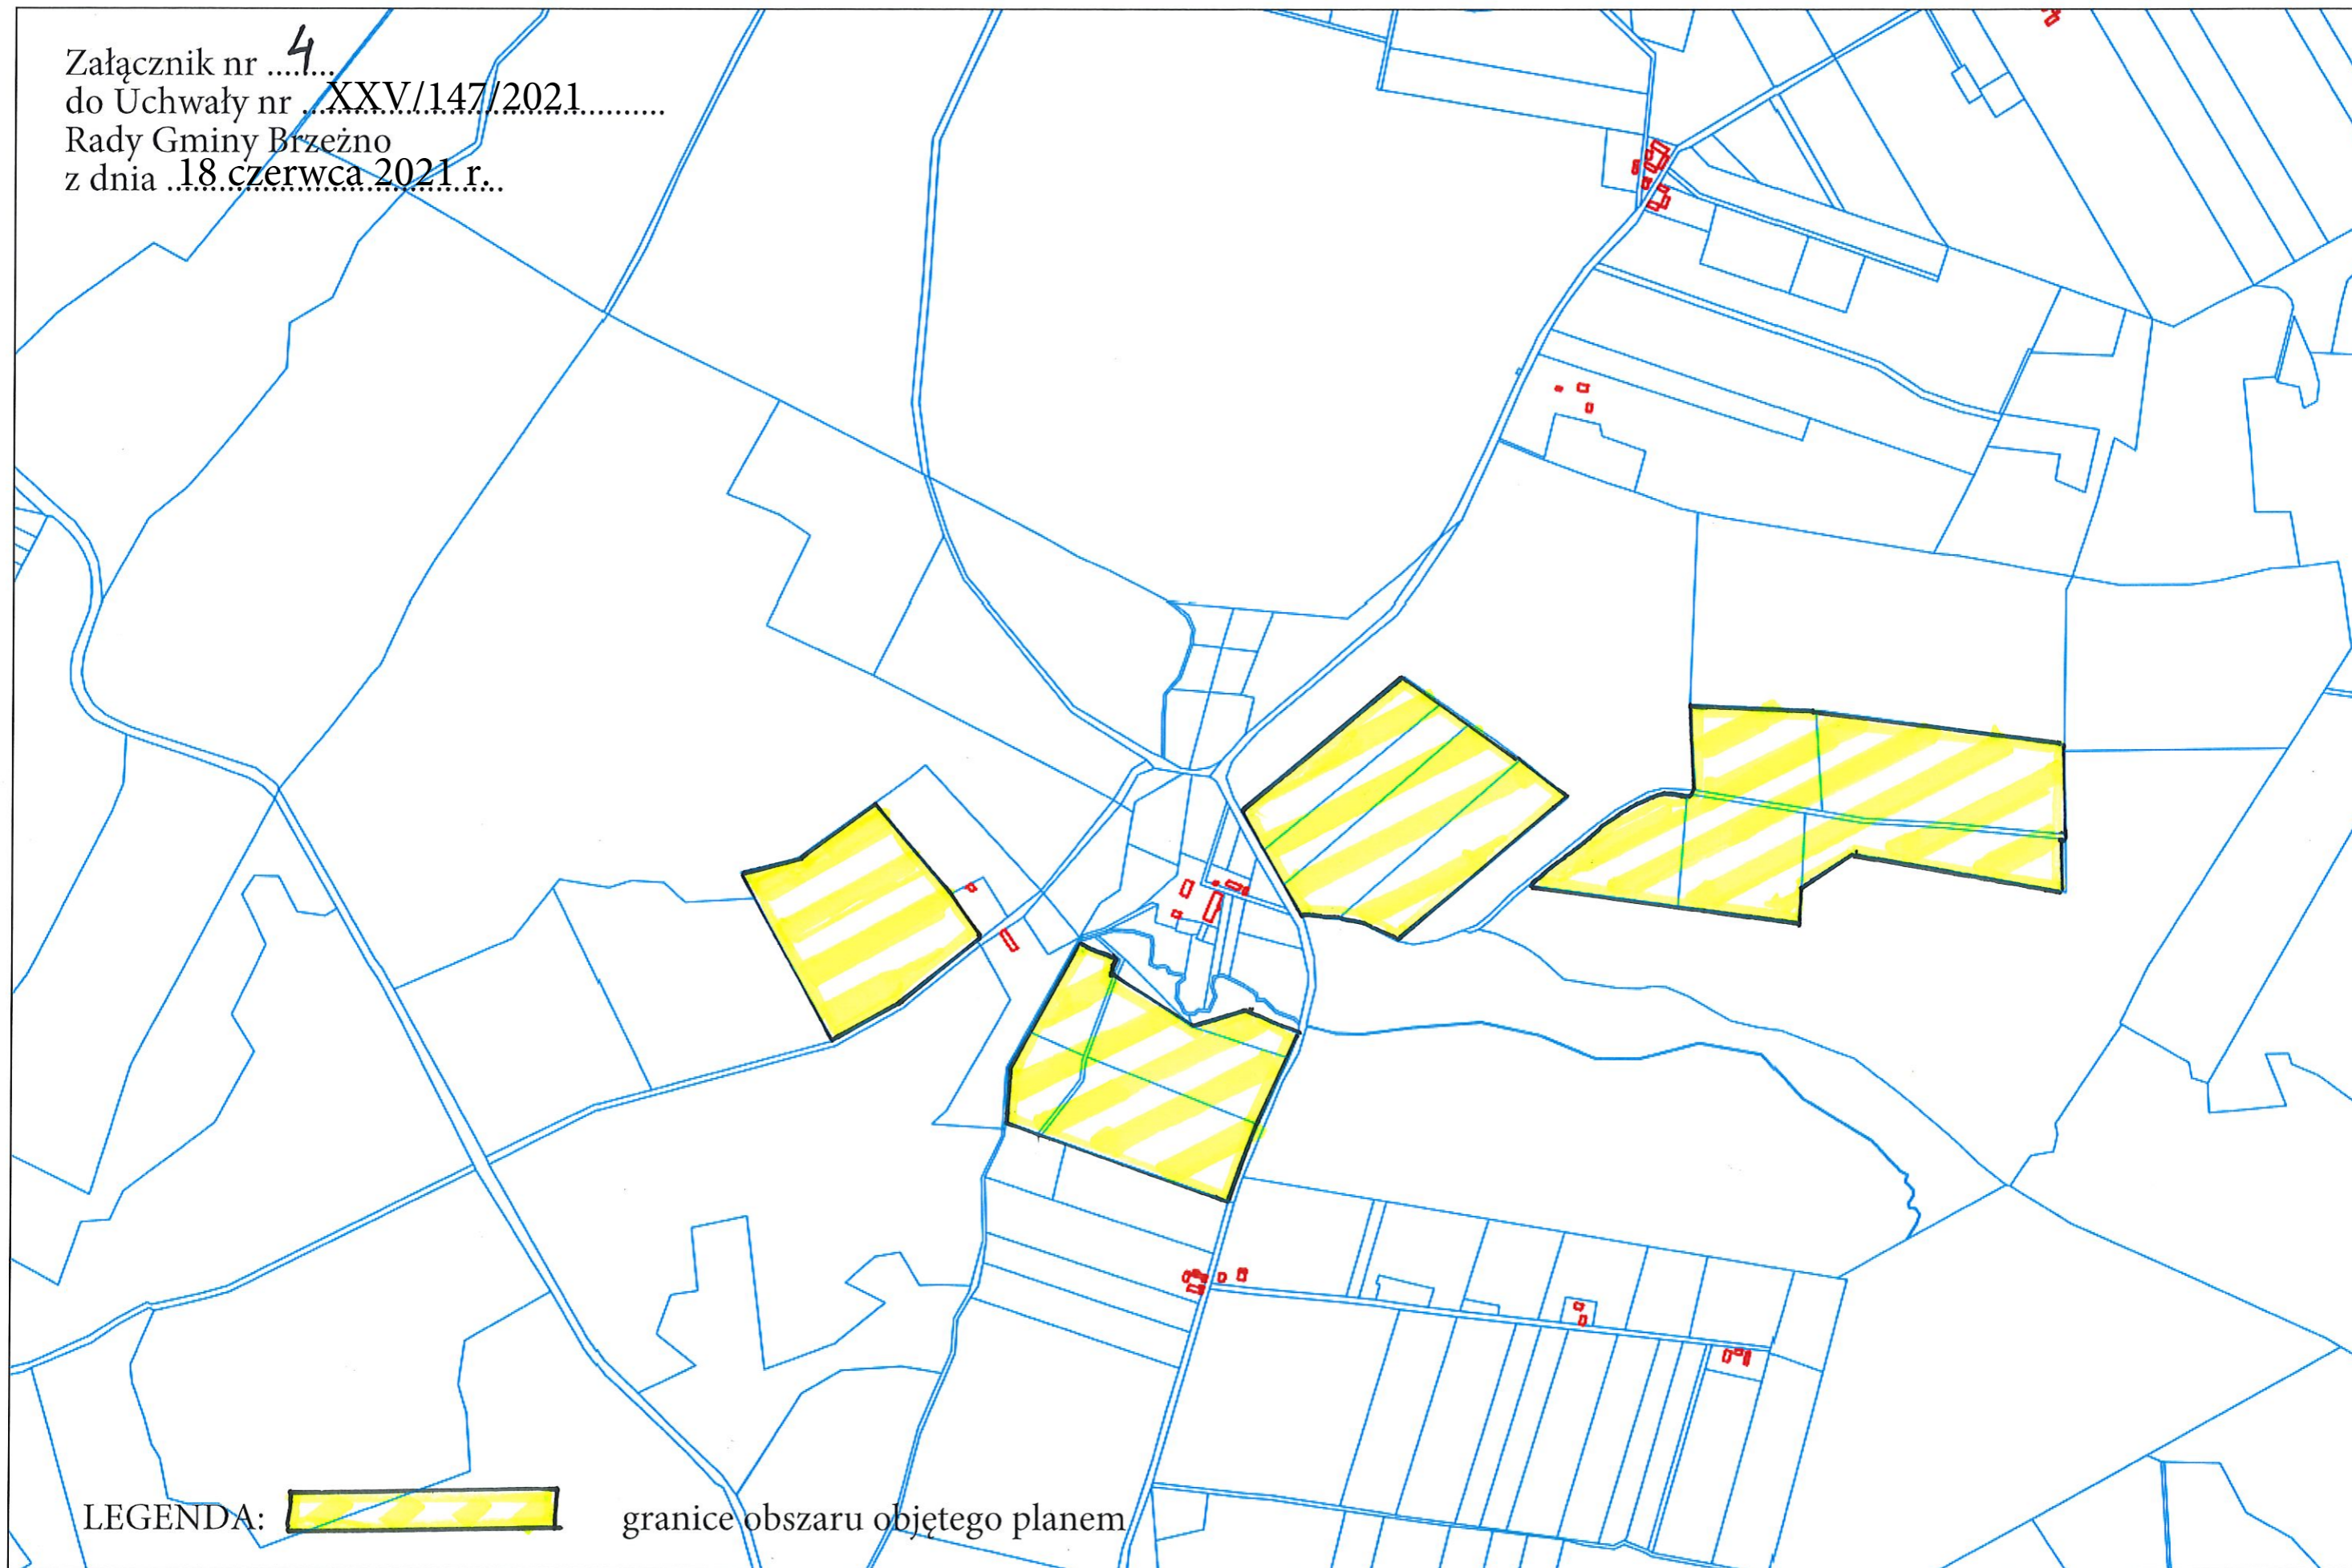

Załącznik nr **4**  
do Uchwały nr **XXV/147/2021**  
Rady Gminy Brzeźno  
z dnia **18 czerwca 2021 r.**

LEGENDA:

granice obszaru objętego planem