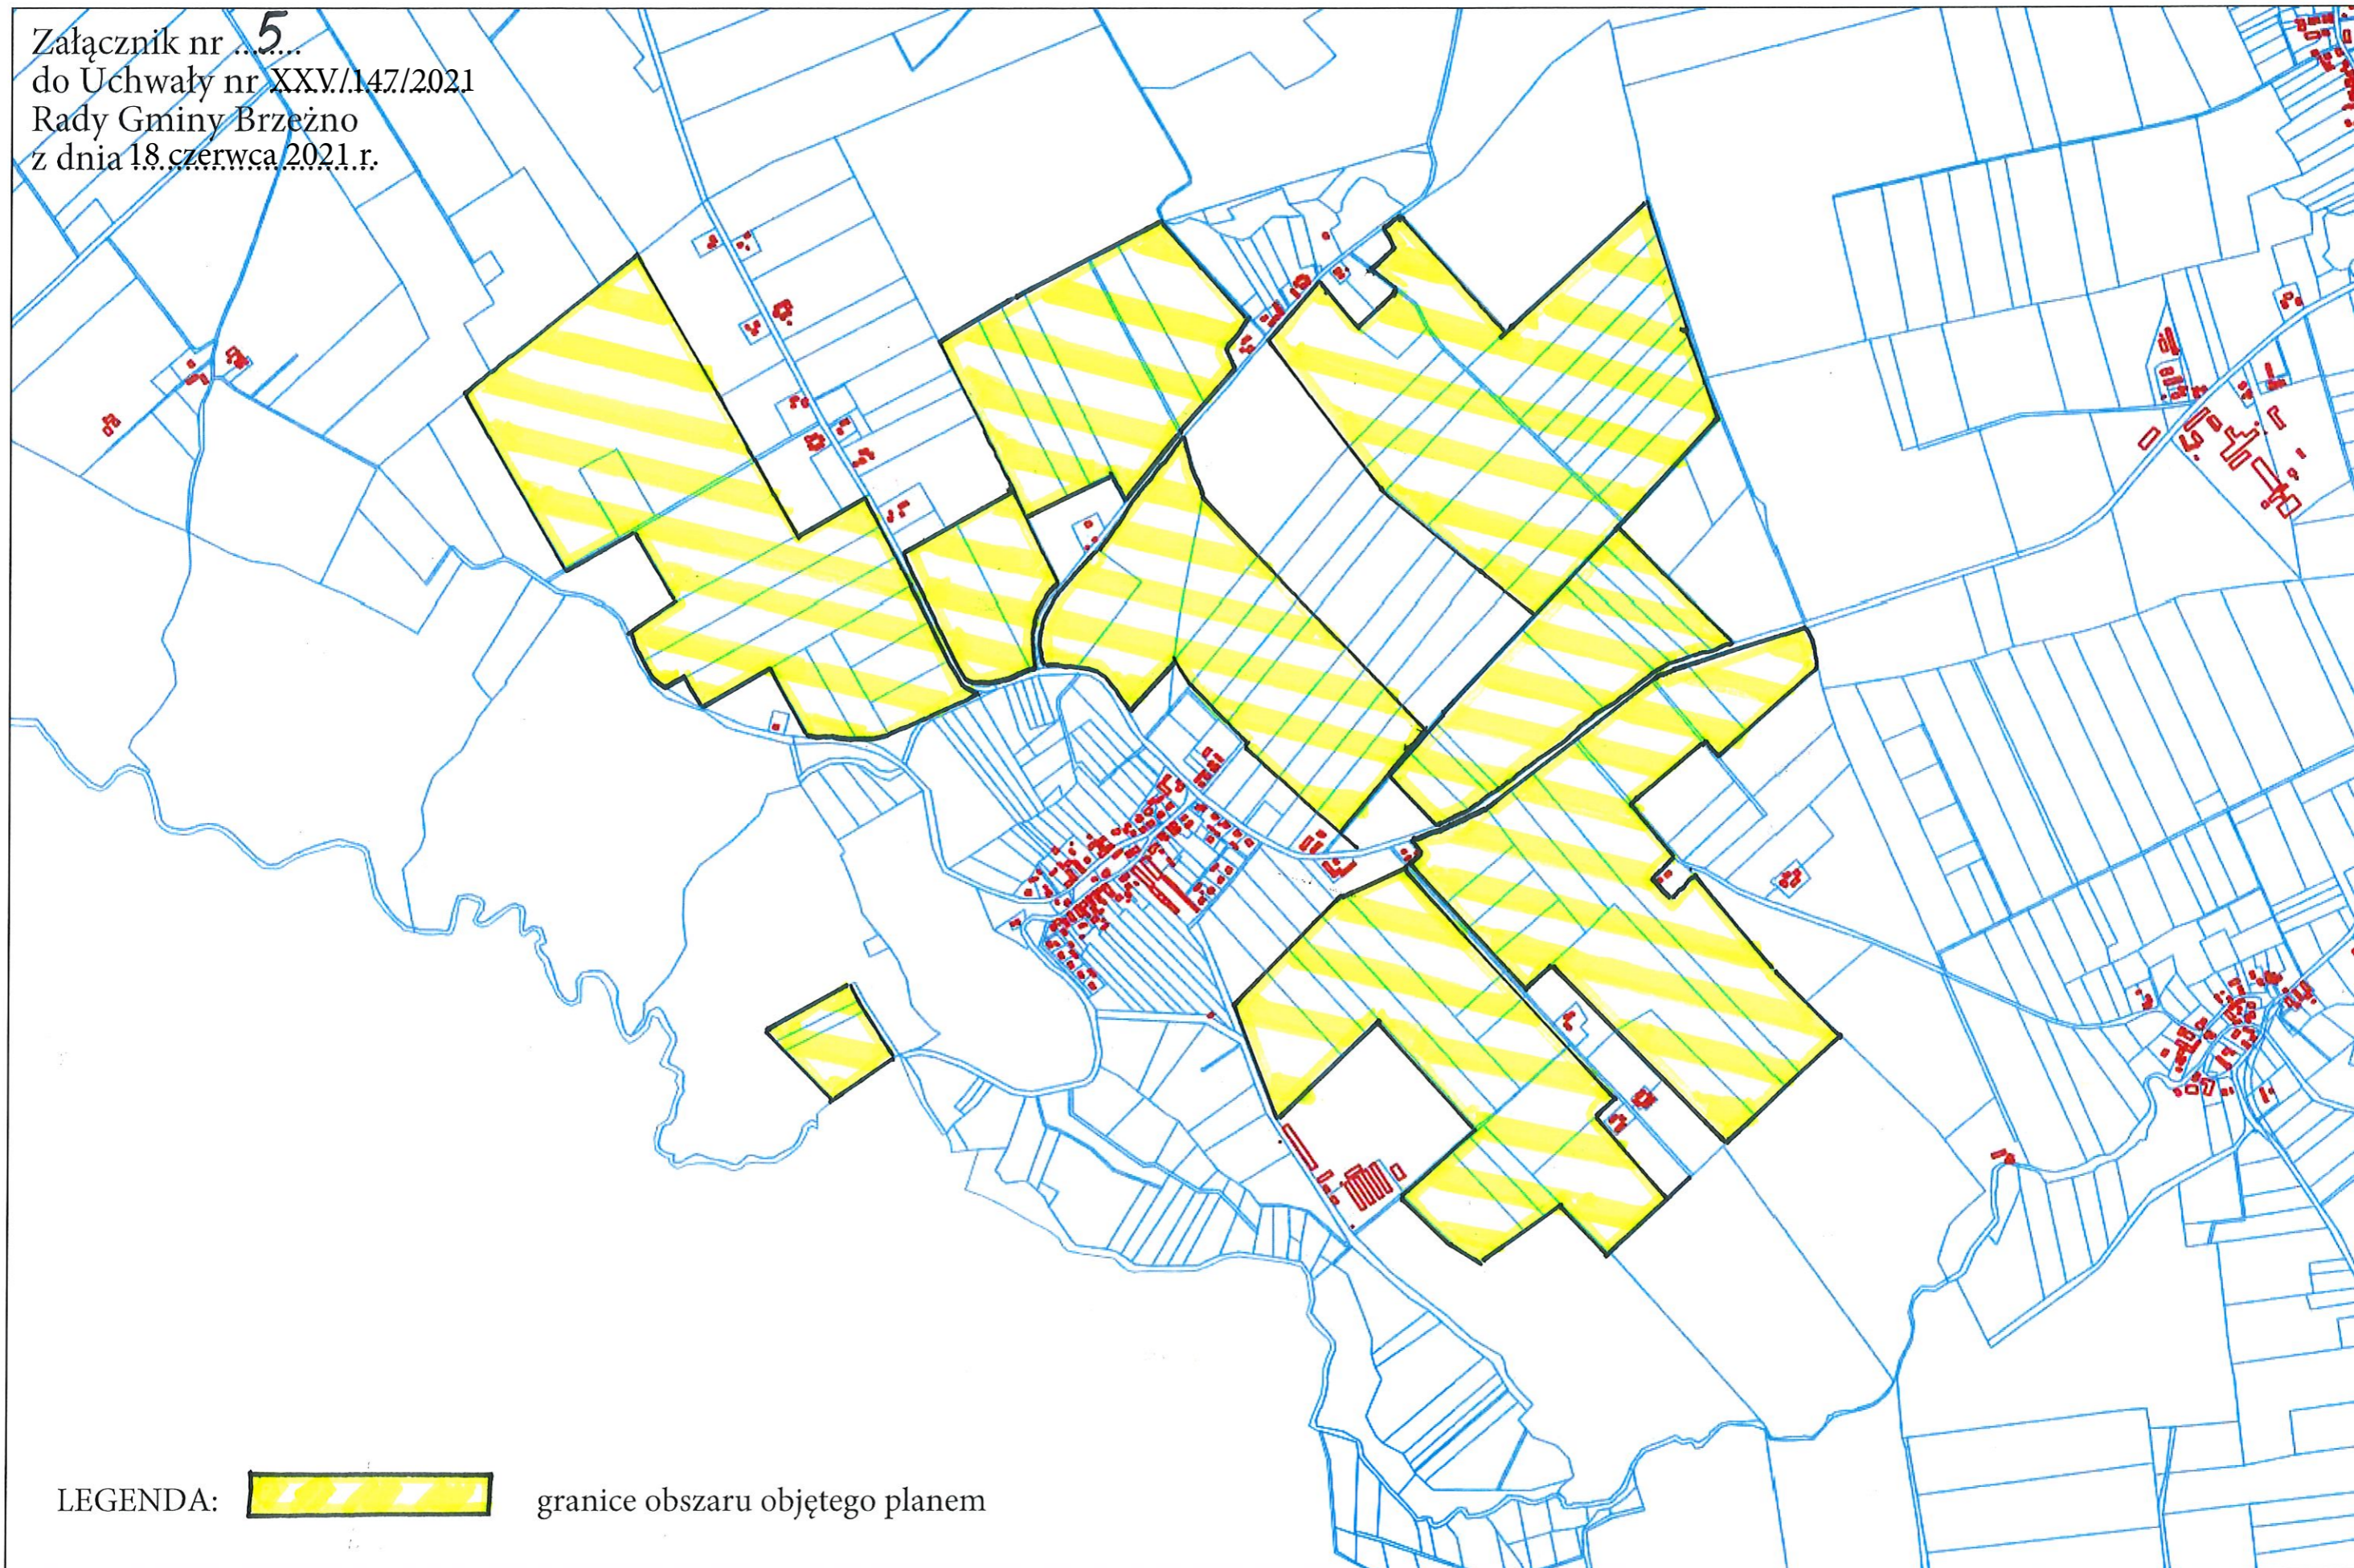

Załącznik nr ...5...
do Uchwały nr XXV//147/2021
Rady Gminy Brzeźno
z dnia 18.czerwca.2021.r.

LEGENDA:

granice obszaru objętego planem