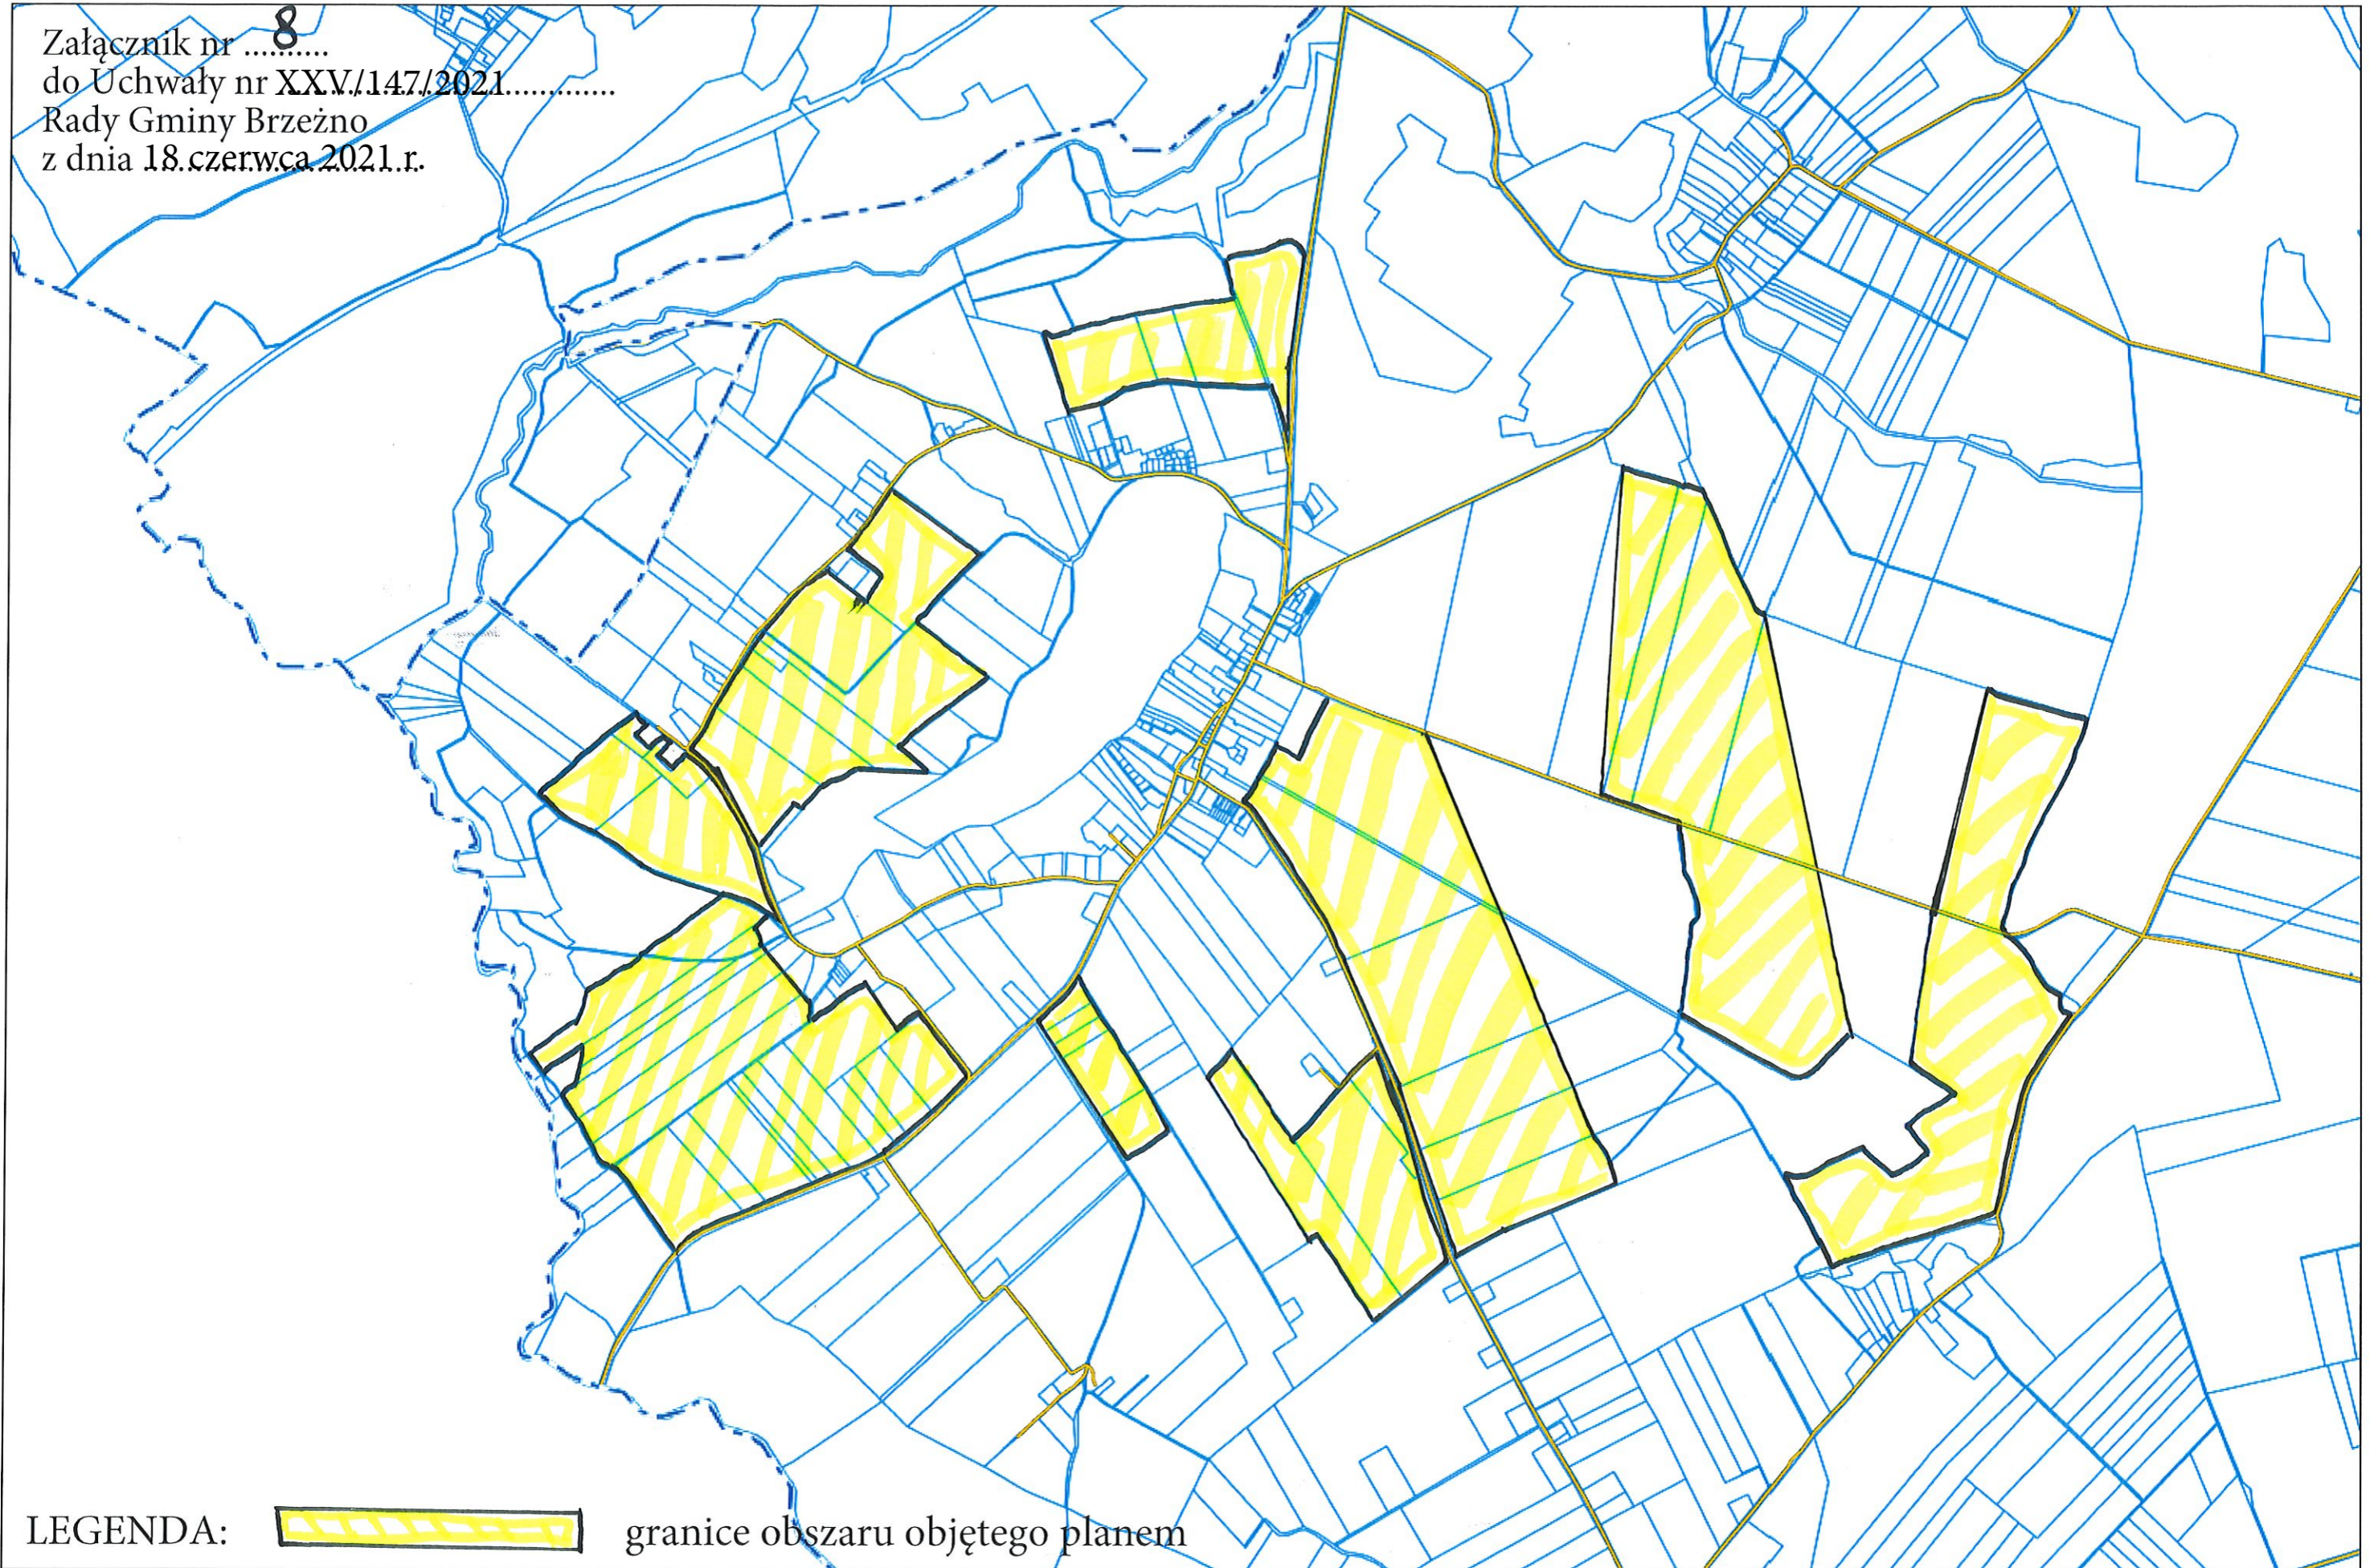

Załącznik nr **8**
do Uchwały nr XXV/147/2021.....
Rady Gminy Brzeźno
z dnia 18.czerwca.2021.r.

LEGENDA:

granice obszaru objętego planem