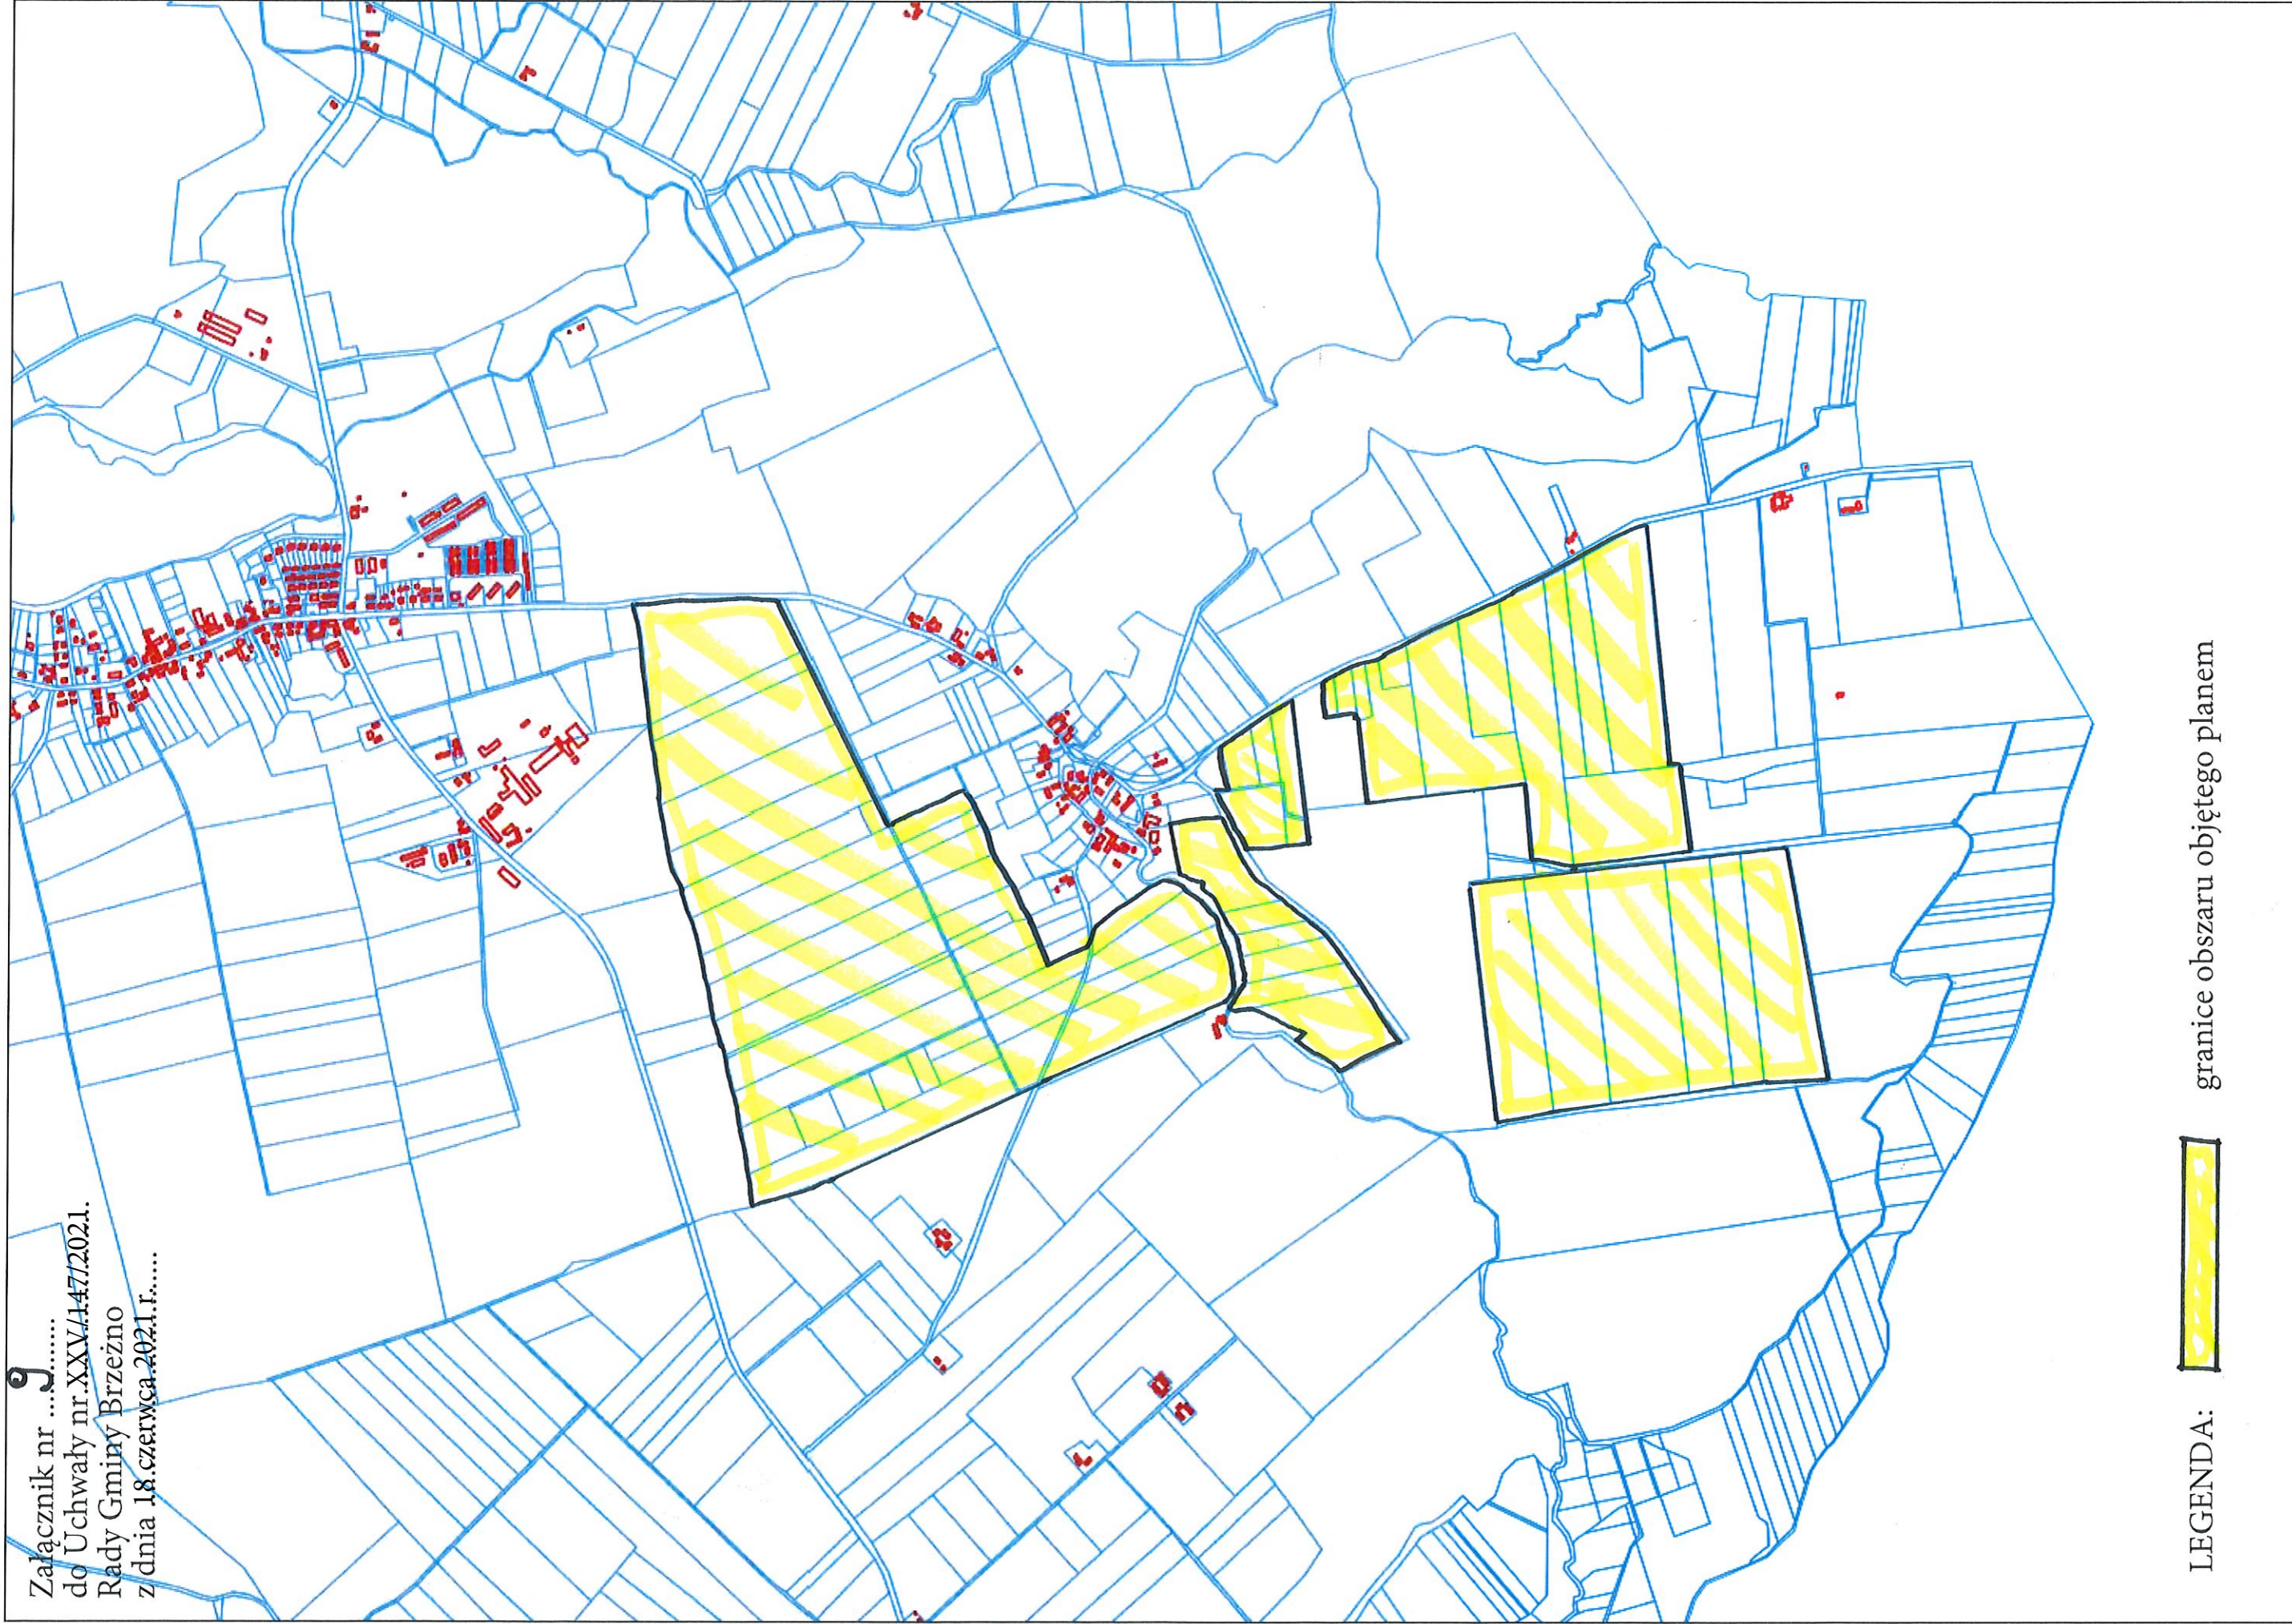

Załącznik nr .....  
do Uchwały nr XXV/147/2021.  
Rady Gminy Brzeźno  
z dnia 18.czerwca.2021.r.....

LEGENDA:  granice obszaru objętego planem