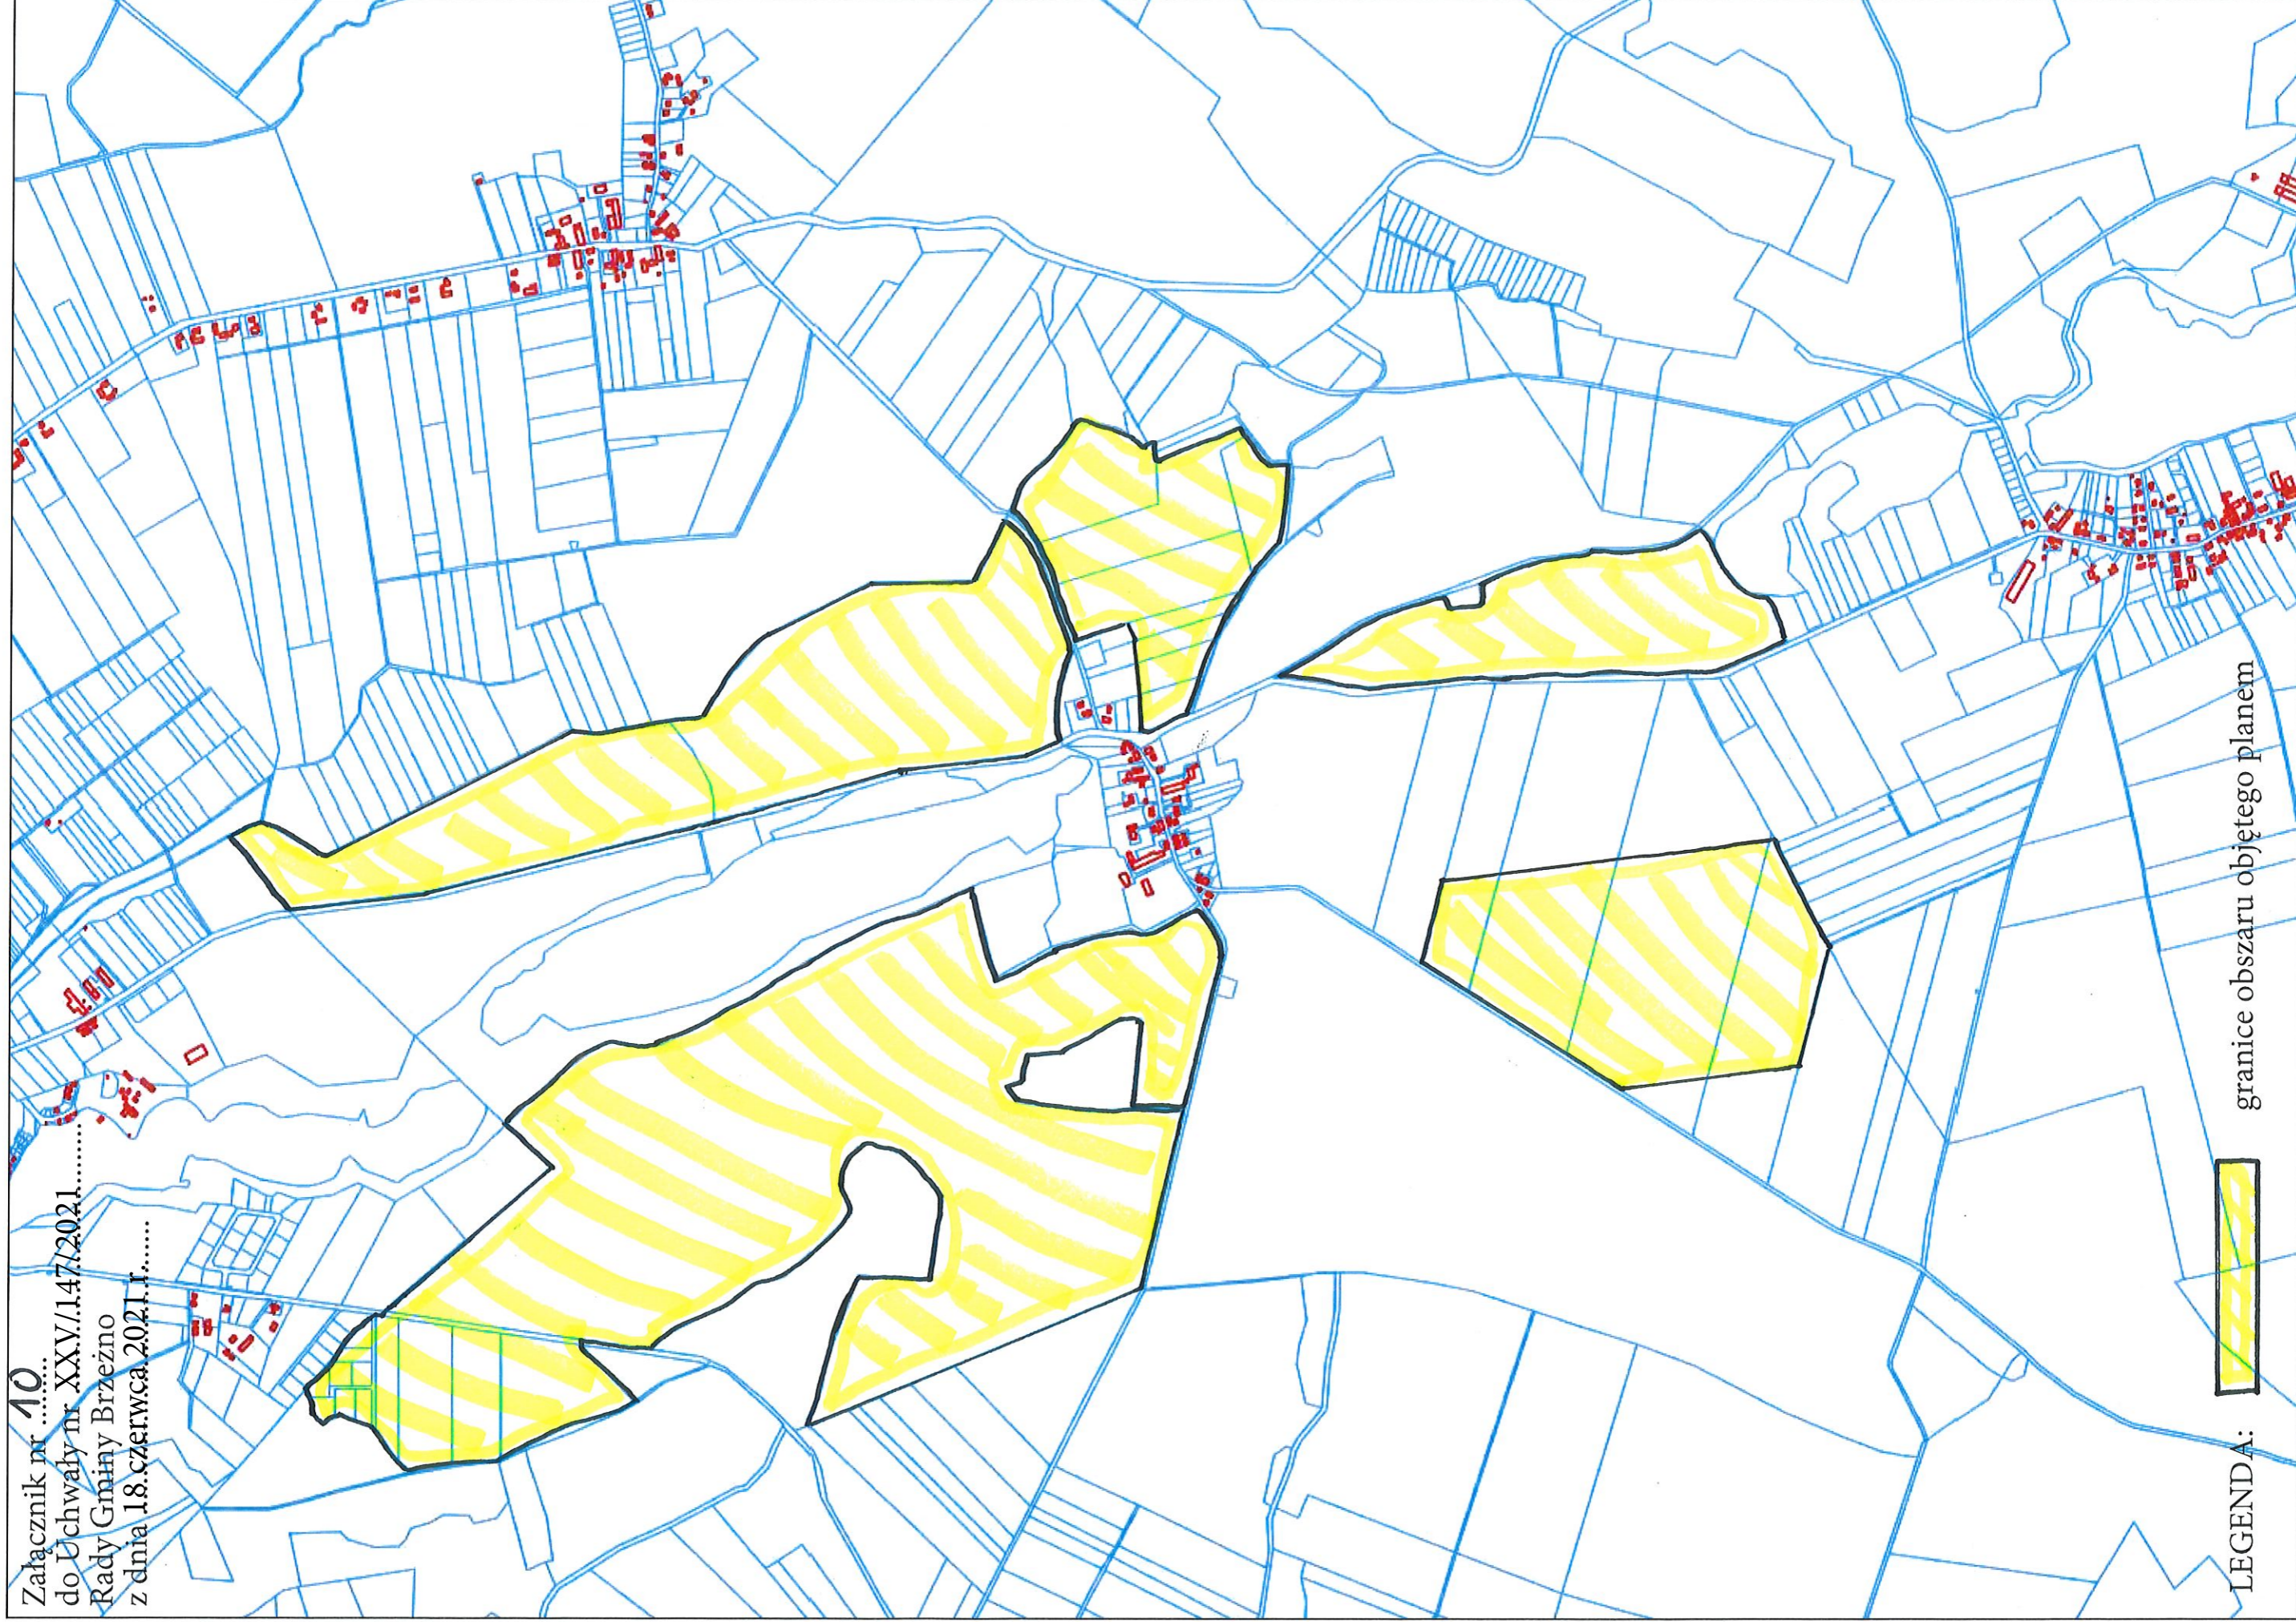

Załącznik nr 10
do Uchwały nr XXV/147/2021
Rady Gminy Brzeźno
z dnia 18. czerwca 2021 r.

granicie obszaru objętego planem

LEGENDA: