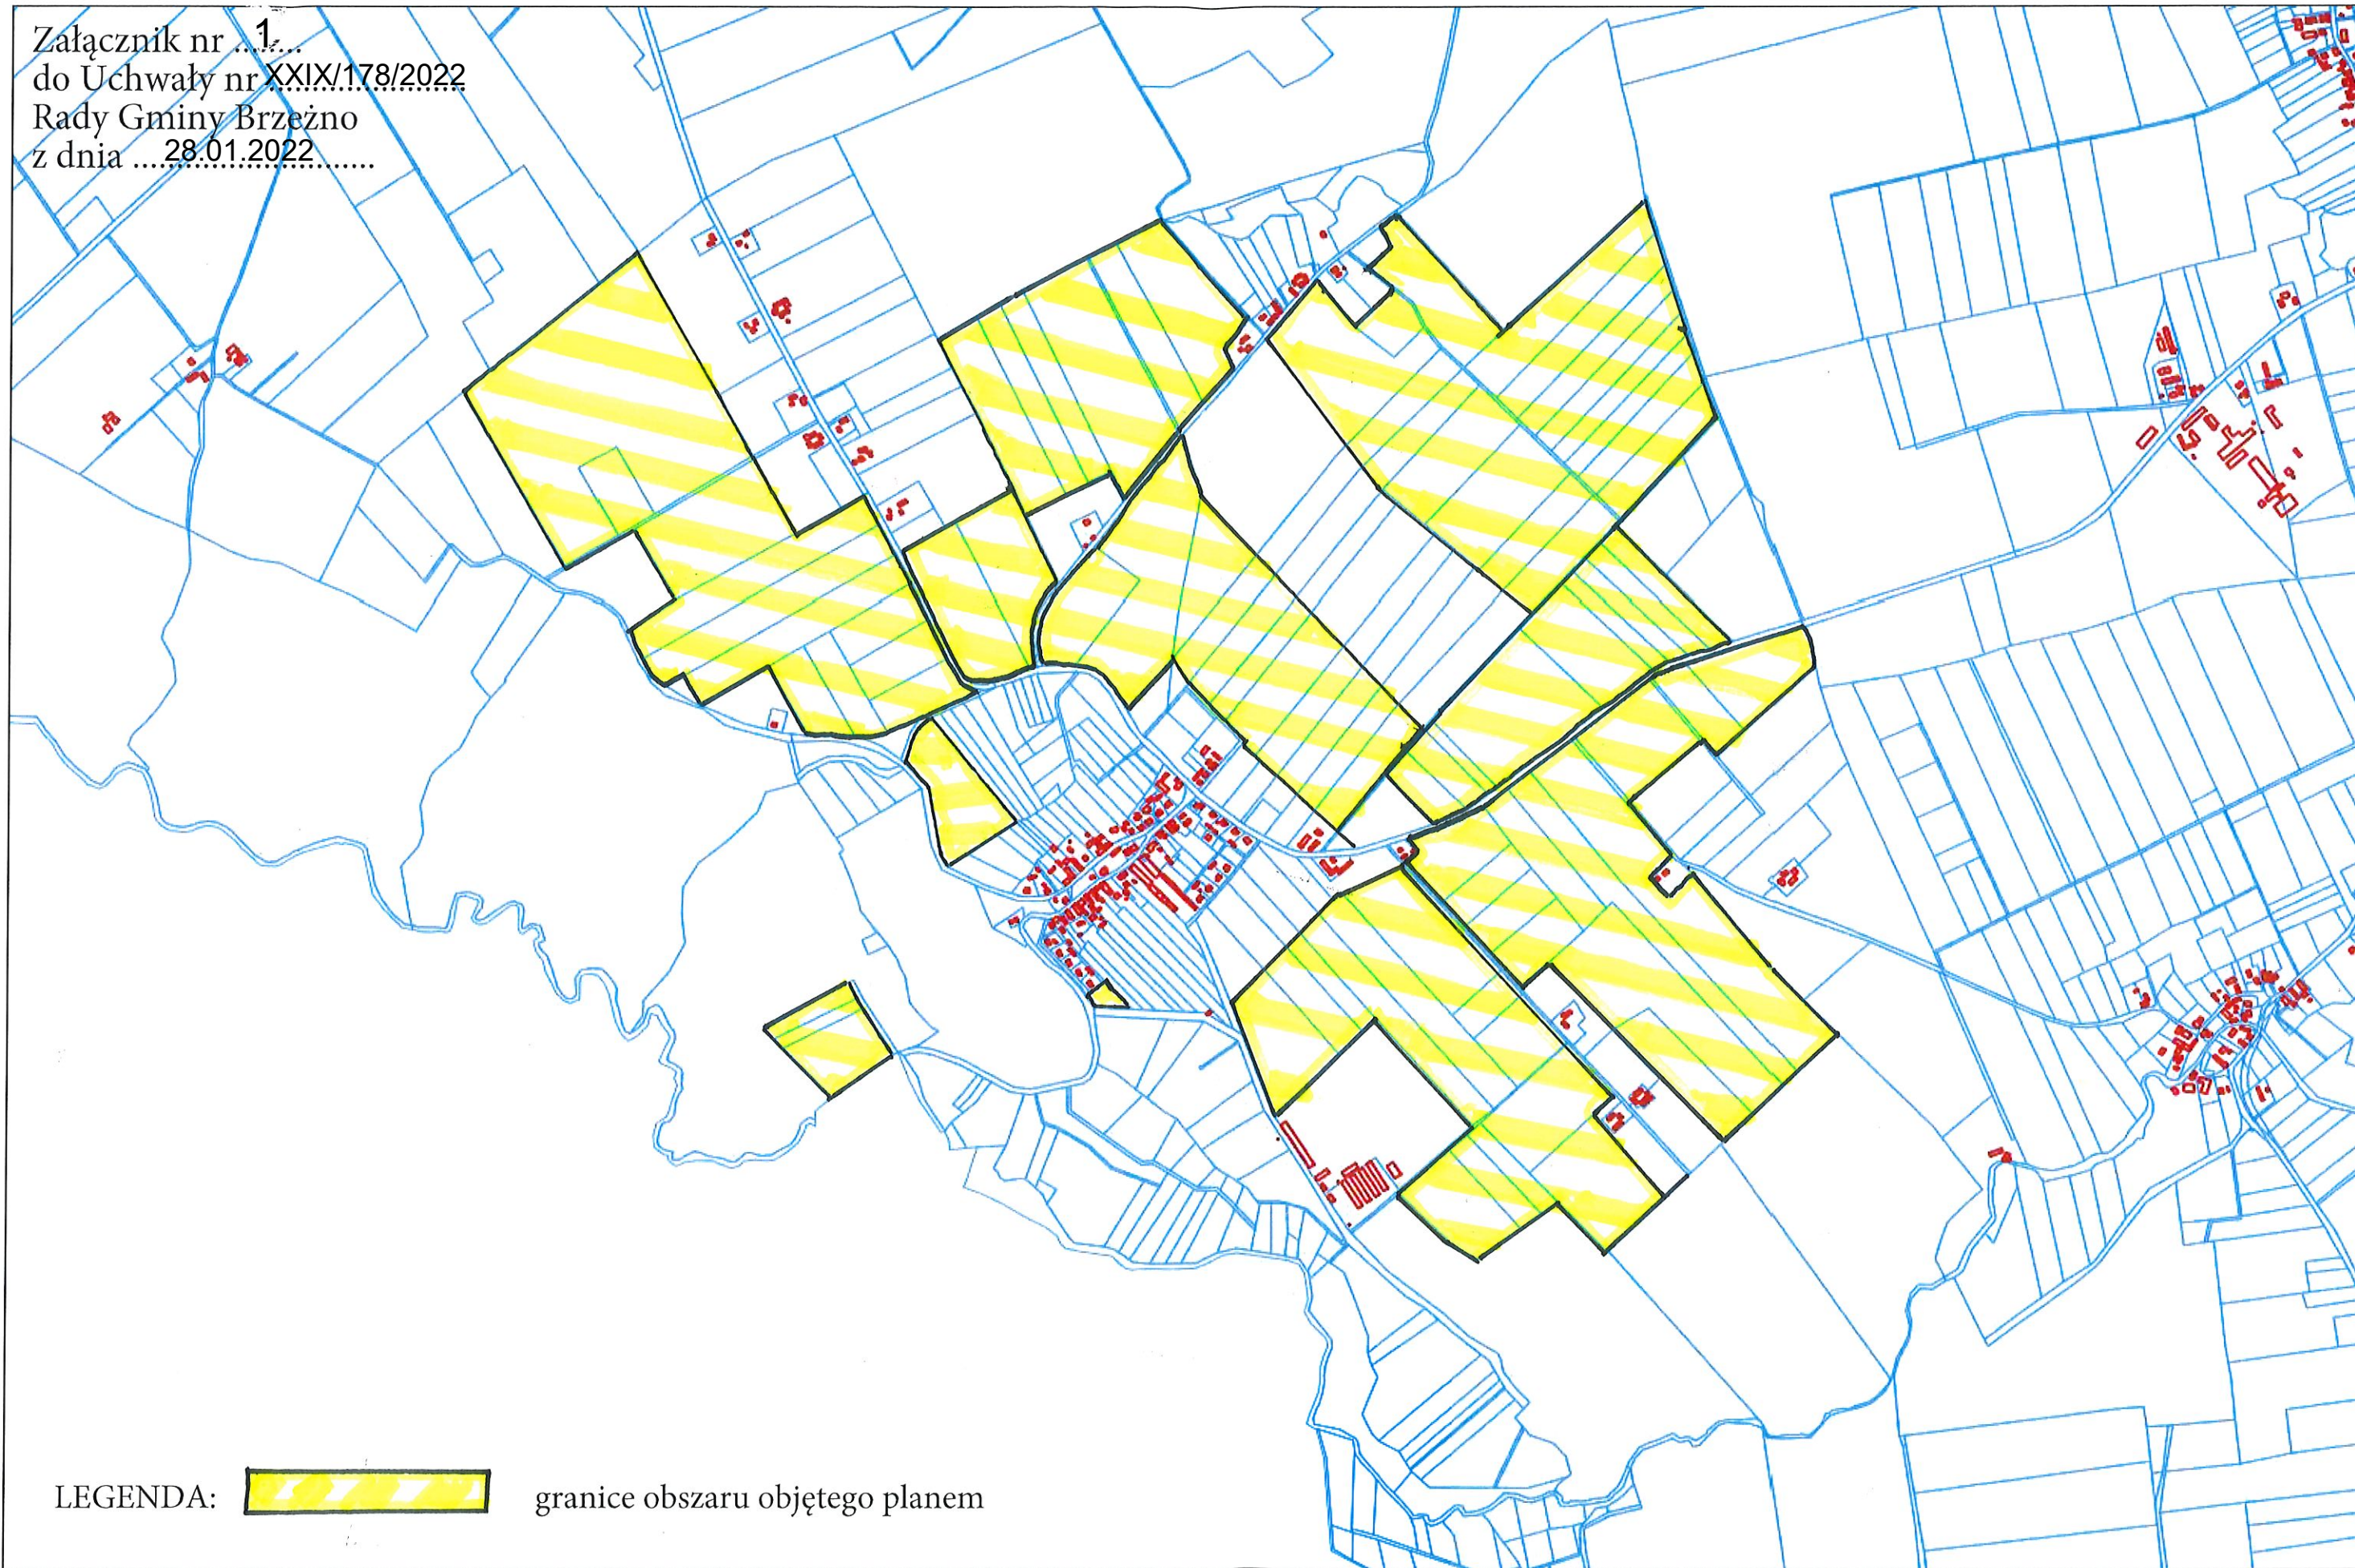

Załącznik nr ...1...
do Uchwały nr XXIX/178/2022
Rady Gminy Brzeźno
z dnia ...28.01.2022.....

LEGENDA:

granice obszaru objętego planem