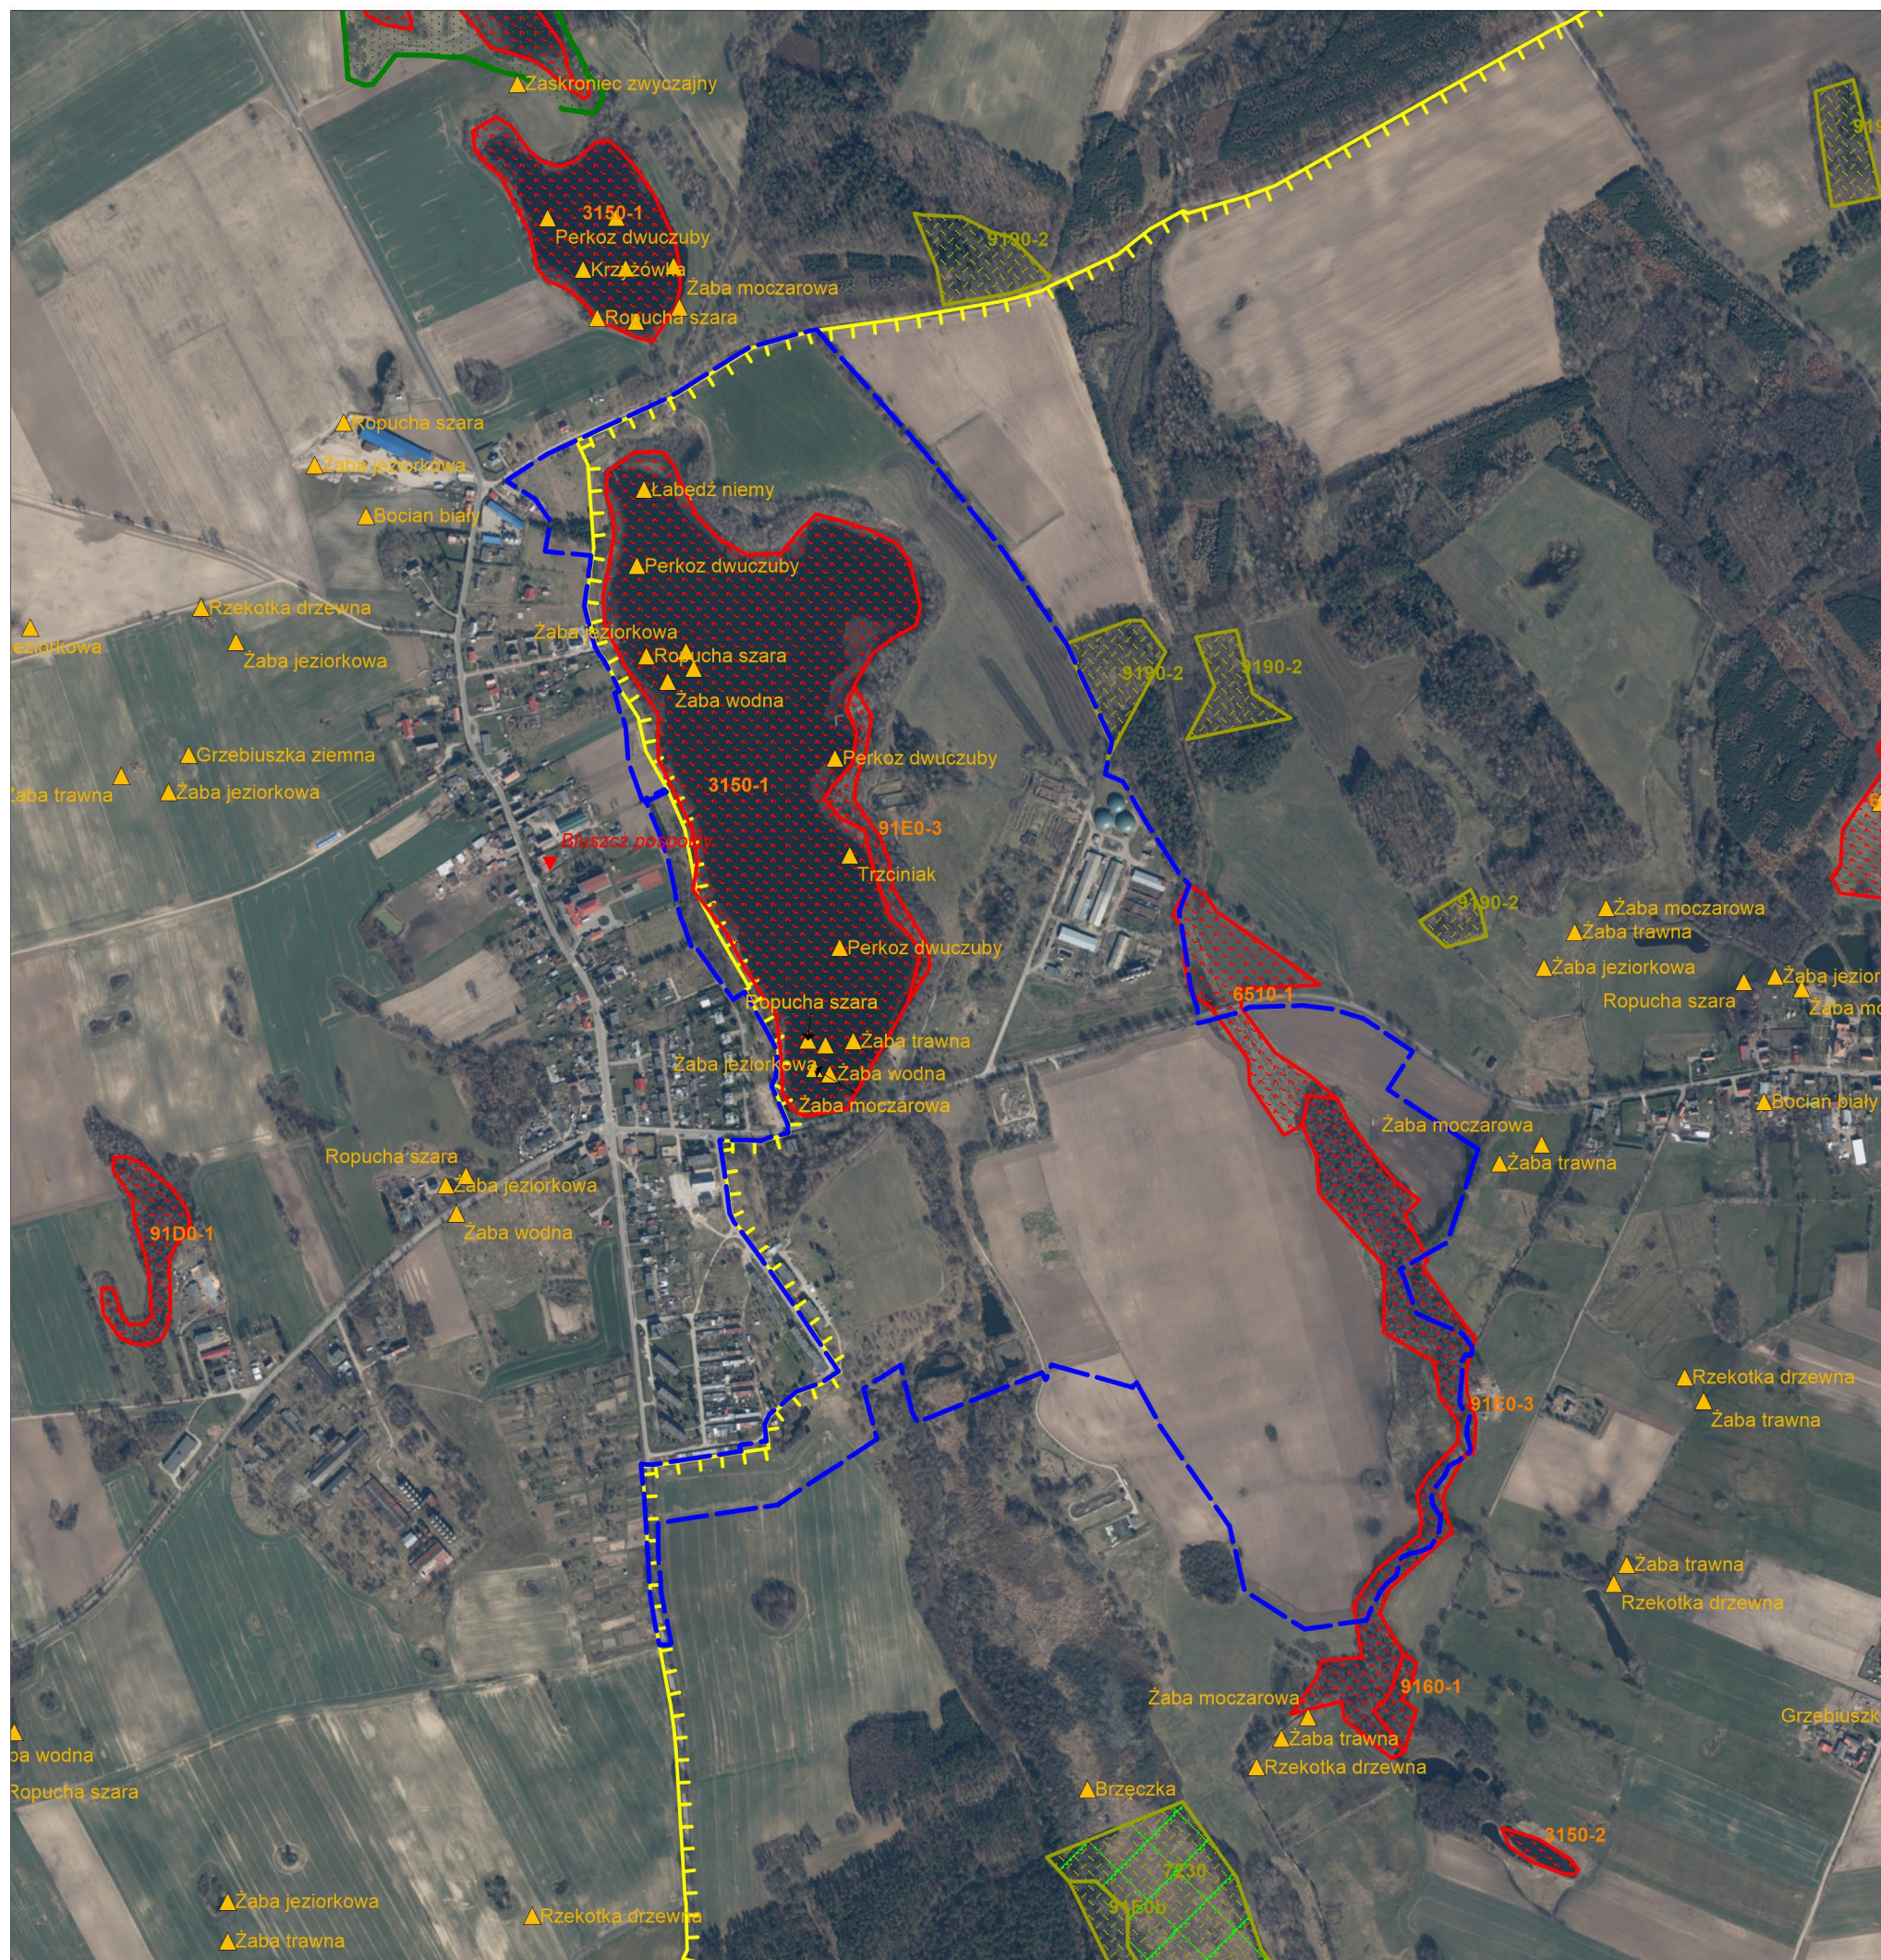

**PROGNOZA ODDZIAŁYWANIA NA ŚRODOWISKO  
MIEJSCOWY PLAN ZAGOSPODAROWANIA PRZESTRZENNEGO  
GMINY BRZEŻNO W CZĘŚCI OBRĘBU EWIDENCYJNEGO BRZEŻNO**

ŚRODOWISKO PRZYRODNICZE

SKALA 1:15000

0 150 300 600 1200 m

-  GRANICA OBSZARU OPRACOWANIA PLANU MIEJSCOWEGO
-  GRANICA SPECJALNEGO OBSZARU OCHRONY PTAKÓW NATURA 2000 OSTOJA DRAWSKA PLB320019
-  ISTNIEJĄCY UŻYTEK EKOLOGICZNY
-  PROJEKTOWANY UŻYTEK EKOLOGICZNY
-  Sarna STANOWISKA FAUNY - NAZWA GATUNKU
-  Grzebiuszka STANOWISKA FLORY - NAZWA GATUNKU
-  9110-1 SIEDLISKA LEŚNE - KOD SIEDLISKA
-  9110-1 SIEDLISKA POZA LEŚNE - KOD SIEDLISKA
-  ELEKTROWNIE WIATROWE