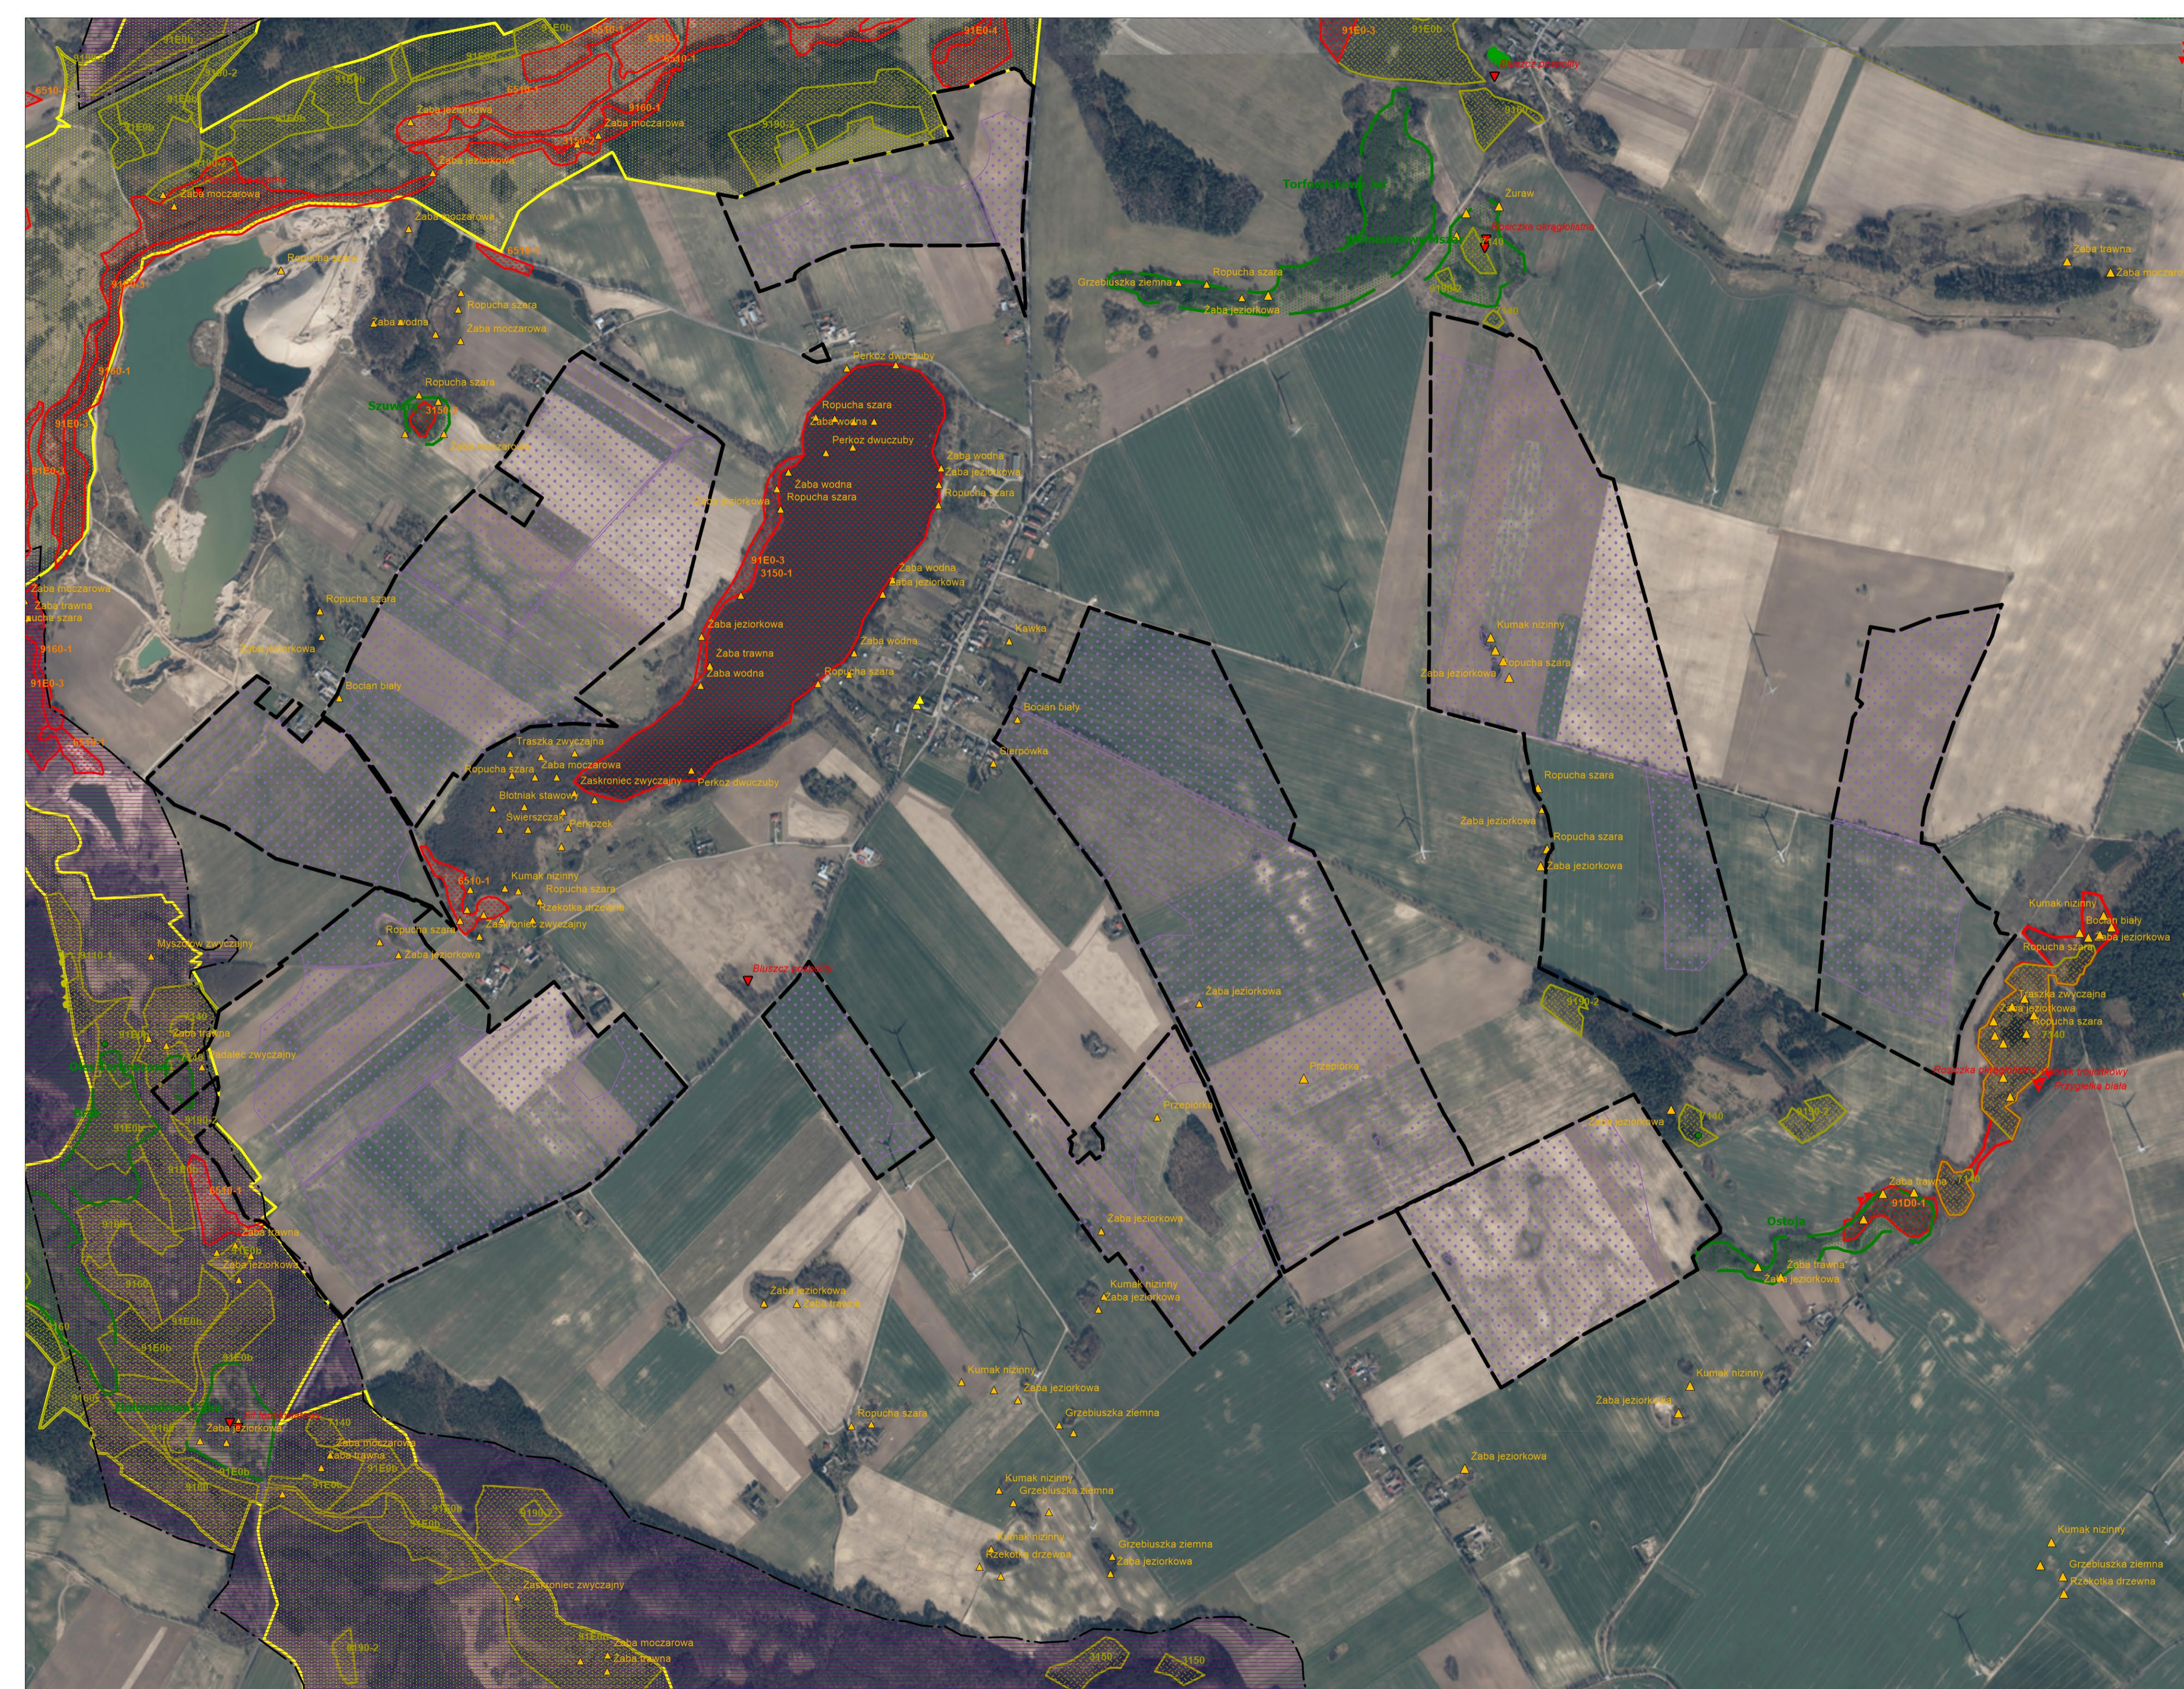

**PROGNOZA ODDZIAŁYWANIA NA ŚRODOWISKO
MIEJSCOWY PLAN ZAGOSPODAROWANIA PRZESTRZENNEGO
GMINY BRZEŻNO W CZĘŚCI OBRĘBU EWIDENCYJNEGO SŁONOWICE**

ŚRODOWISKO PRZYRODNICZE

SKALA 1:10000

- GRANICA OBSZARU OPRACOWANIA PLANU MIEJSCOWEGO
- TERENY PROJEKTOWANYCH ELEKTROWNI SŁONECZNYCH
- SPECJALNY OBSZAR OCHRONY SIEDLISK "DORZECZE REGI" PLH320049
- PROJEKTOWANY ZESPÓŁ PRZYRODNICZO-KRAJOBRAZOWY "DOLINA STAREJ REGI"
- PROJEKTOWANY UŻYTEK EKOLOGICZNY
- Sarna STANOWISKA FAUNY - NAZWA GATUNKU
- Grazeł STANOWISKA FLORY - NAZWA GATUNKU
- 91E0-1 SIEDLISKA LEŚNE - KOD SIEDLISKA
- 91E0-3 SIEDLISKA POZA LEŚNE - KOD SIEDLISKA